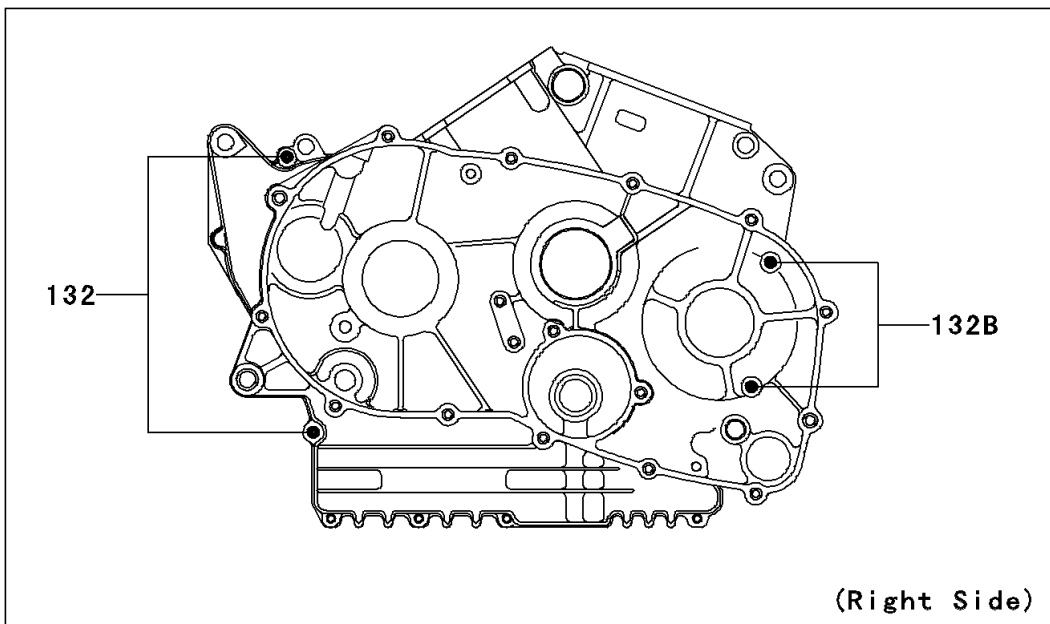

2003 Vulcan 800 Classic PARTS DIAGRAM

Crankcase Bolt Pattern

E1412

2003 Vulcan 800 Classic PARTS LIST

Crankcase Bolt Pattern

ITEM NAME	PART NUMBER	QUANTITY
BOLT-FLANGED-SMALL (Ref # 132)	132J0630	8
BOLT-FLANGED-SMALL,6X40 (Ref # 132A)	132J0640	1
BOLT-FLANGED-SMALL (Ref # 132B)	132J0660	3
BOLT,10X80 (Ref # 92002)	92002-1542	3