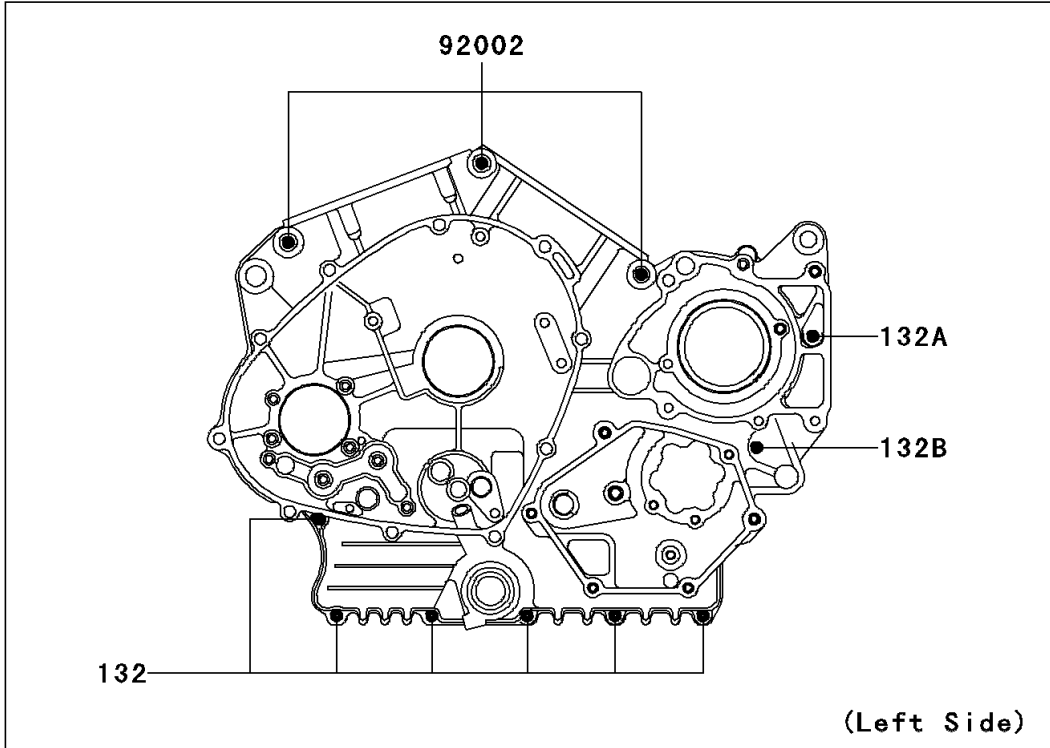

2003 Vulcan 800 Classic PARTS DIAGRAM

Crankcase Bolt Pattern

E1412

2003 Vulcan 800 Classic PARTS LIST

Crankcase Bolt Pattern

ITEM NAME	PART NUMBER	QUANTITY
BOLT-FLANGED-SMALL (Ref # 132)	132J0630	8
BOLT-FLANGED-SMALL,6X40 (Ref # 132A)	132J0640	1
BOLT-FLANGED-SMALL (Ref # 132B)	132J0660	3
BOLT,10X80 (Ref # 92002)	92002-1542	3