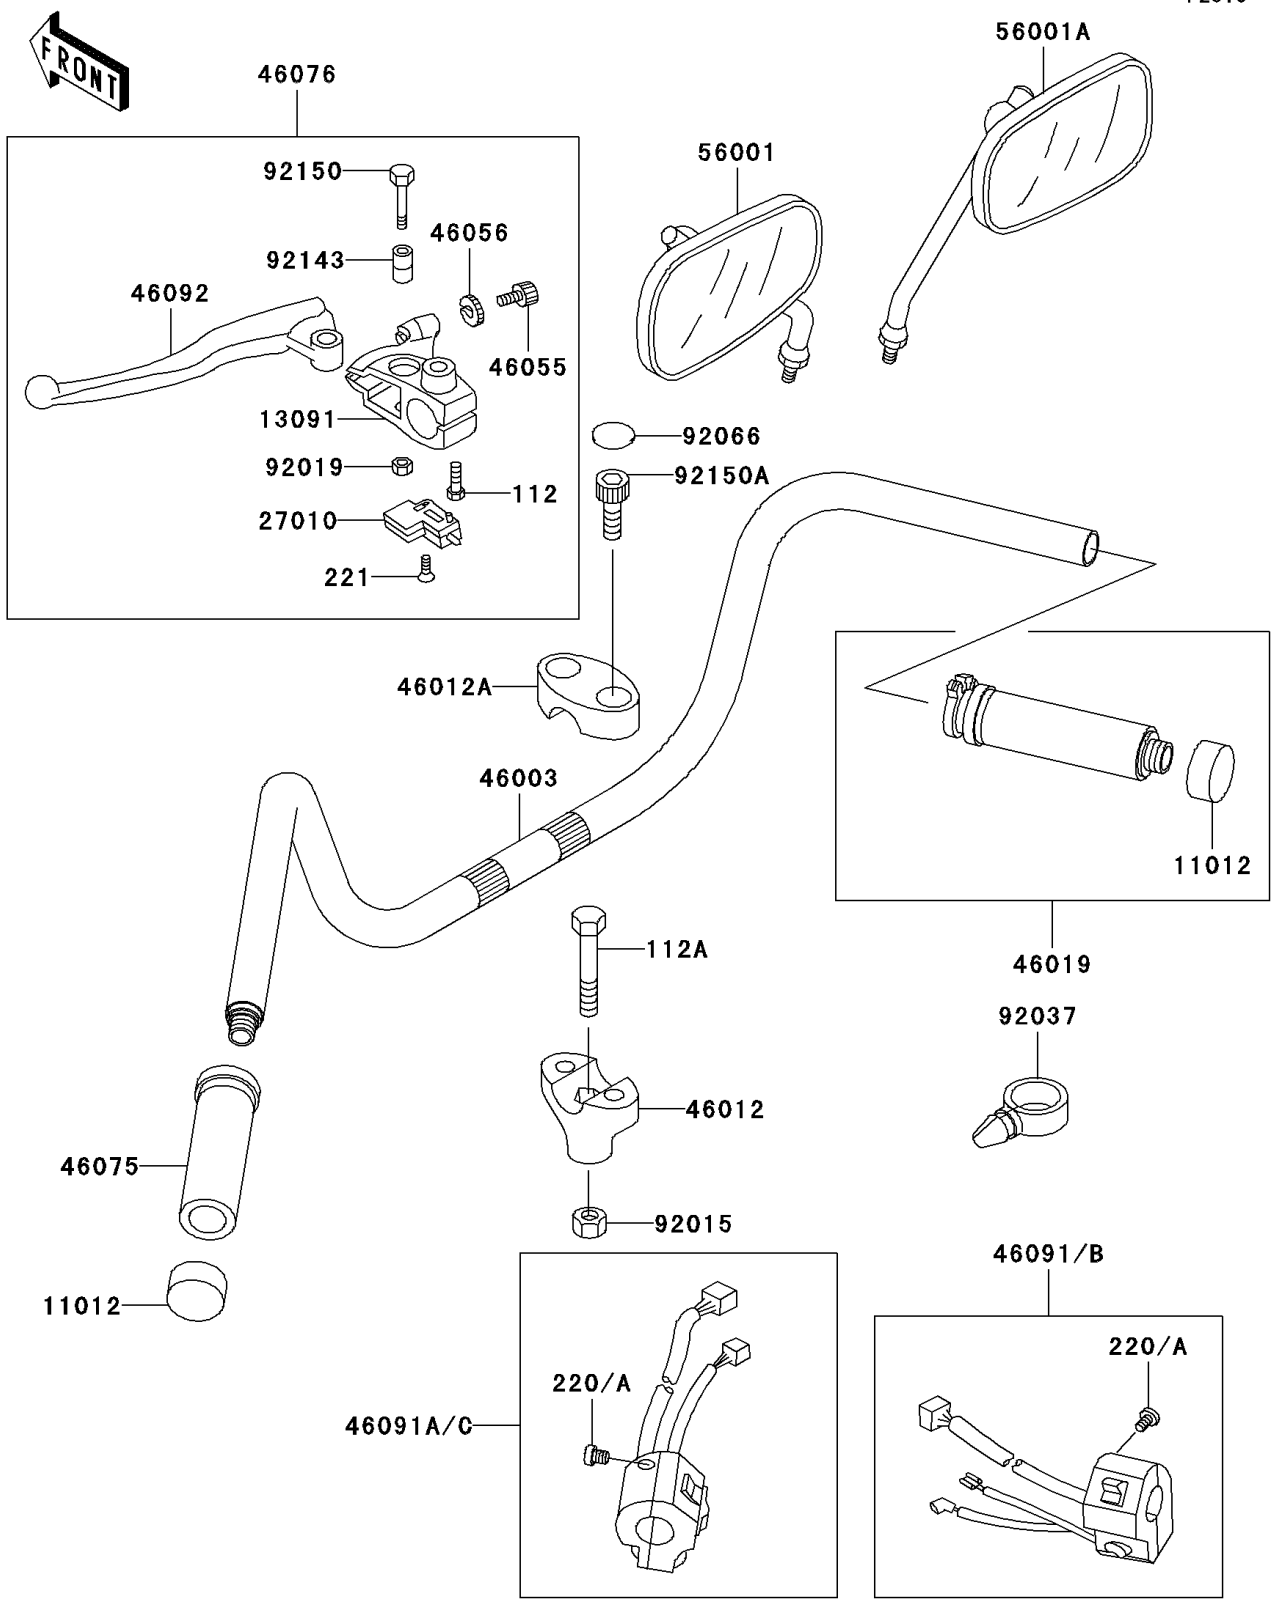

2001 Vulcan 800 Classic PARTS DIAGRAM

Handlebar

F2310

2001 Vulcan 800 Classic PARTS LIST

Handlebar

ITEM NAME	PART NUMBER	QUANTITY
BOLT-UPSET (Ref # 112)	112G0620	1
BOLT-UPSET,10X65 (Ref # 112A)	112H1065	2
SCREW-PAN-CROS (Ref # 220)	220E0516	4
SCREW-CSK-CROS,3X20 (Ref # 221)	221B0320	1
CAP,GRIP END (Ref # 11012)	11012-1975	2
HOLDER,CLUTCH LEVER,SILVER (Ref # 13091)	13091-1671	1
SWITCH,CLUTCH (Ref # 27010)	27010-1268	1
HANDLE (Ref # 46003)	46003-1458	1
HOLDER-HANDLE,LWR (Ref # 46012)	46012-1272	2
HOLDER-HANDLE,UPP (Ref # 46012A)	46012-1273	2
GRIP-ASSY,THROTTLE (Ref # 46019)	46019-1109	1
SCREW,CABLE ADJUST,8MM (Ref # 46055)	46055-003	1
NUT,CABLE ADJUST LOCK,8MM (Ref # 46056)	46056-005	1
GRIP,LH (Ref # 46075)	46075-1074	1
LEVER-ASSY-GRIP,CLUTCH,SILVER (Ref # 46076)	46076-1174	1
HOUSING-ASSY-CONTROL,RH (Ref # 46091B)	46091-1637	1
HOUSING-ASSY-CONTROL,LH (Ref # 46091C)	46091-1638	1
LEVER-GRIP,CLUTCH (Ref # 46092)	46092-1164	1
MIRROR-ASSY,LH (Ref # 56001)	56001-1451	1
MIRROR-ASSY,RH (Ref # 56001A)	56001-1452	1
NUT,LOCK,FLANGED,10MM (Ref # 92015)	92015-1717	2
NUT,LOCK,6MM (Ref # 92019)	92019-008	1
CLAMP,HOSE (Ref # 92037)	92037-1827	2
PLUG (Ref # 92066)	92066-1285	4
COLLAR (Ref # 92143)	92143-1351	1
BOLT,LEVER SET (Ref # 92150)	92150-1330	1
BOLT,SOCKET,10X23 (Ref # 92150A)	92150-1942	4