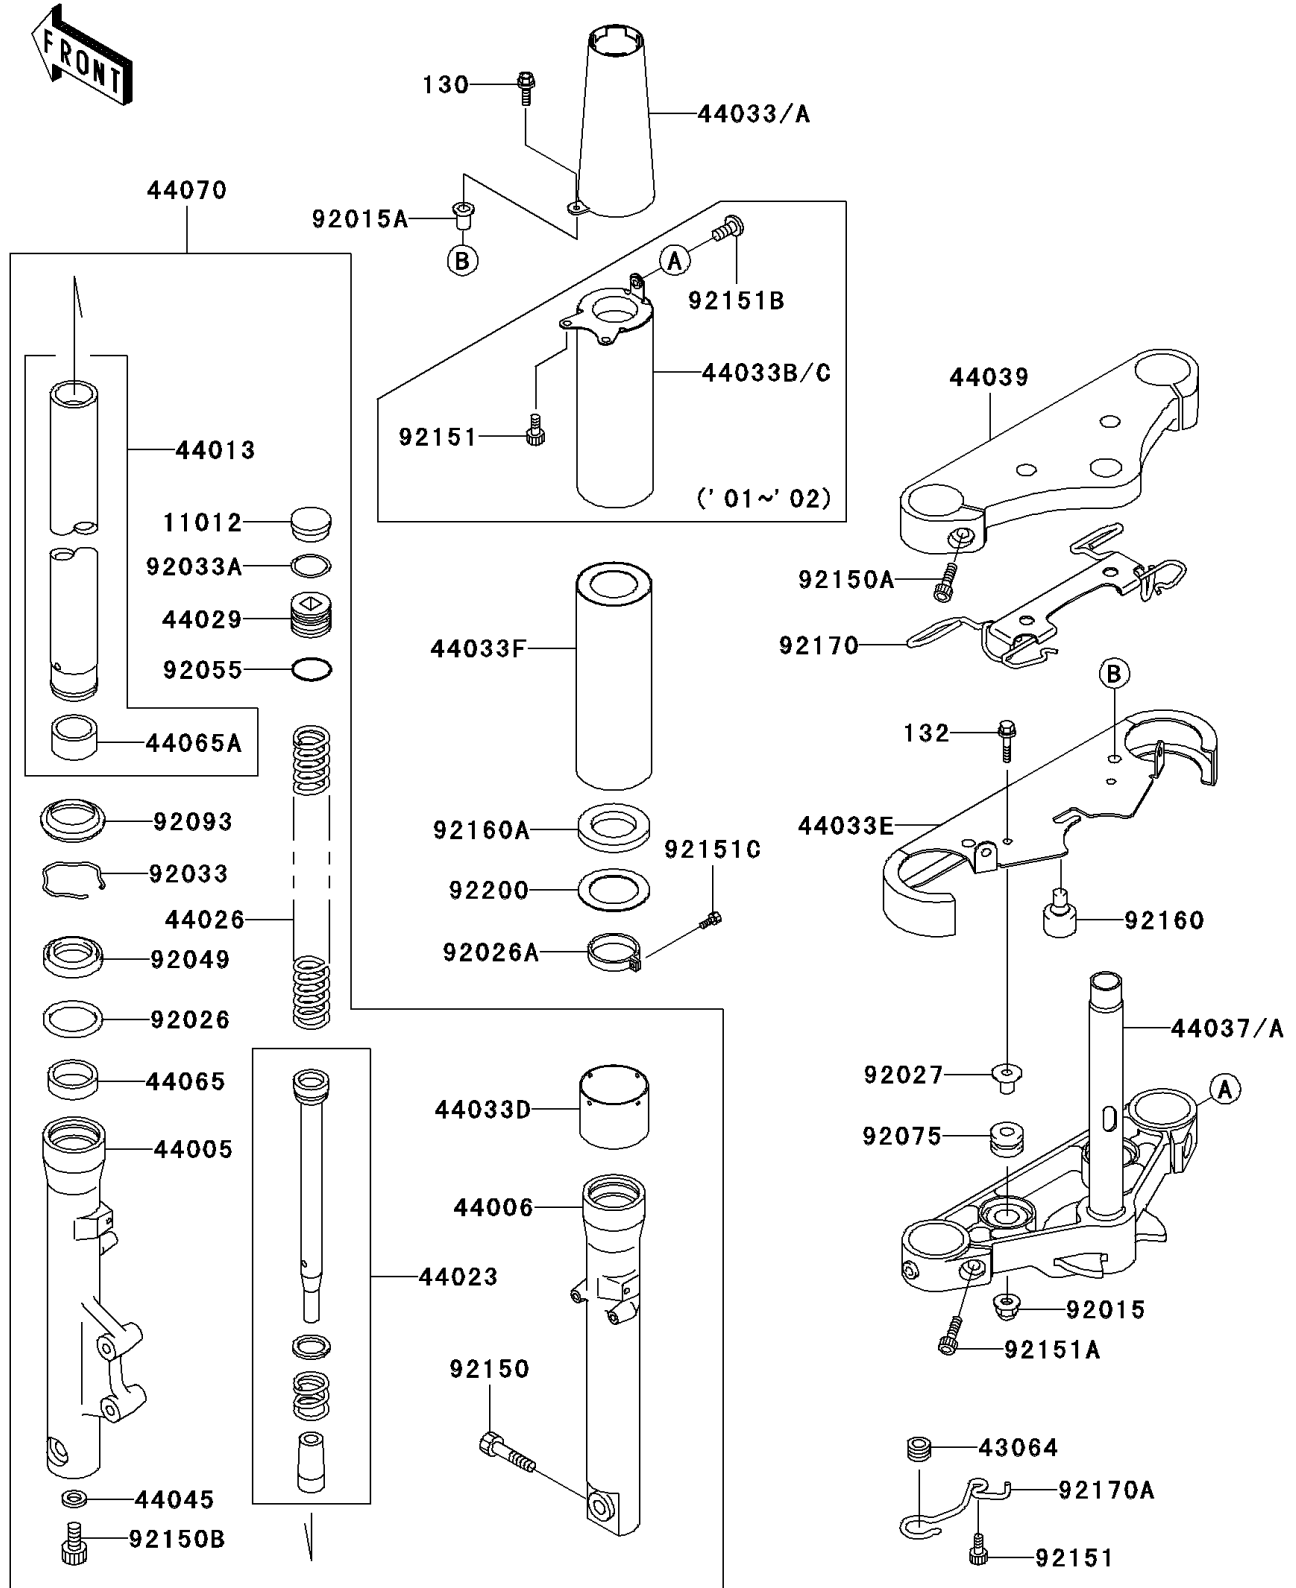

2003 Vulcan 800 Classic PARTS DIAGRAM

Front Fork

F2340

2003 Vulcan 800 Classic PARTS LIST

Front Fork

ITEM NAME	PART NUMBER	QUANTITY
CAP,FORK TOP (Ref # 11012)	11012-1618	2
GROMMET,HOSE CLAMP (Ref # 43064)	43064-006	1
PIPE-LEFT FORK OUTER (Ref # 44005)	44005-1366	1
PIPE-RIGHT FORK OUTER (Ref # 44006)	44006-1365	1
PIPE-FORK INNER (Ref # 44013)	44013-1426	2
CYLINDER-COMP-FORK (Ref # 44023)	44023-1103	2
SPRING-FRONT FORK (Ref # 44026)	44026-1615	2
SEAT-FORK SPRING (Ref # 44029)	44029-1125	2
COVER-FORK,UPP,LH (Ref # 44033)	44033-1215	1
COVER-FORK,UPP,RH (Ref # 44033A)	44033-1216	1
COVER-FORK (Ref # 44033D)	44033-1223	2
COVER-FORK,LWR (Ref # 44033E)	44033-1235	1
COVER-FORK (Ref # 44033F)	44033-1261	2
HOLDER-FORK UNDER (Ref # 44037A)	44037-1445	1
HOLDER-FORK UPPER (Ref # 44039)	44039-1260	1
GASKET,FORK CYLINDER BOLT (Ref # 44045)	44045-051	2
BUSHING-FRONT FORK (Ref # 44065)	44065-1079	2
BUSHING-FRONT FORK,INNER PIPE (Ref # 44065A)	44065-1087	2
DAMPER-ASSY,FORK (Ref # 44070)	44070-1511	1
NUT,CAP,6MM (Ref # 92015)	92015-1385	2
NUT,WELL,5MM (Ref # 92015A)	92015-1757	2
SPACER,FORK OUTER (Ref # 92026)	92026-1276	2
SPACER (Ref # 92026A)	92026-1515	2
COLLAR,L=16.1 (Ref # 92027)	92027-1847	2
RING-SNAP (Ref # 92033)	92033-1222	2
RING-SNAP,SPRING SEAT (Ref # 92033A)	92033-1223	2
SEAL-OIL,FORK (Ref # 92049)	92049-1363	2
RING-O,SPRING SEAT (Ref # 92055)	92055-1363	2
DAMPER (Ref # 92075)	92075-1035	2