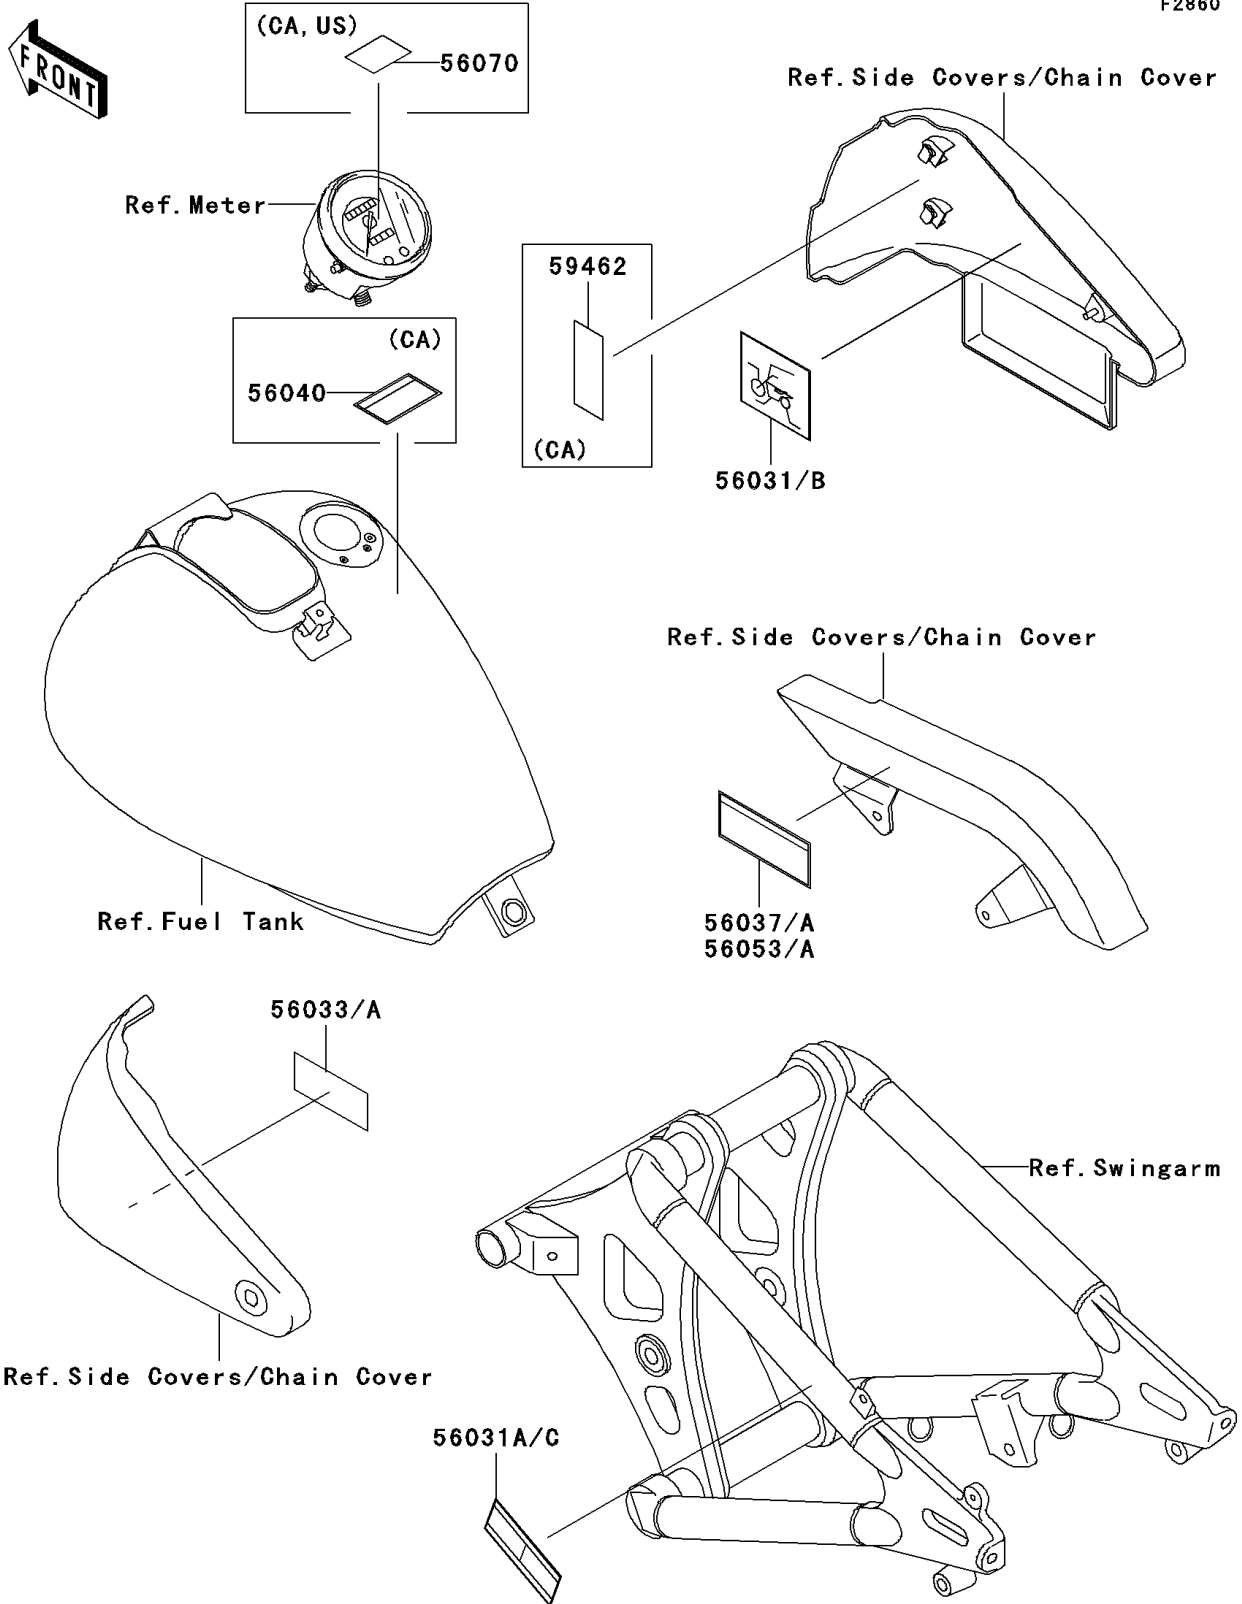

2002 Vulcan 800 Classic PARTS DIAGRAM

Labels

F2860

2002 Vulcan 800 Classic PARTS LIST

Labels

ITEM NAME	PART NUMBER	QUANTITY
-----------	-------------	----------