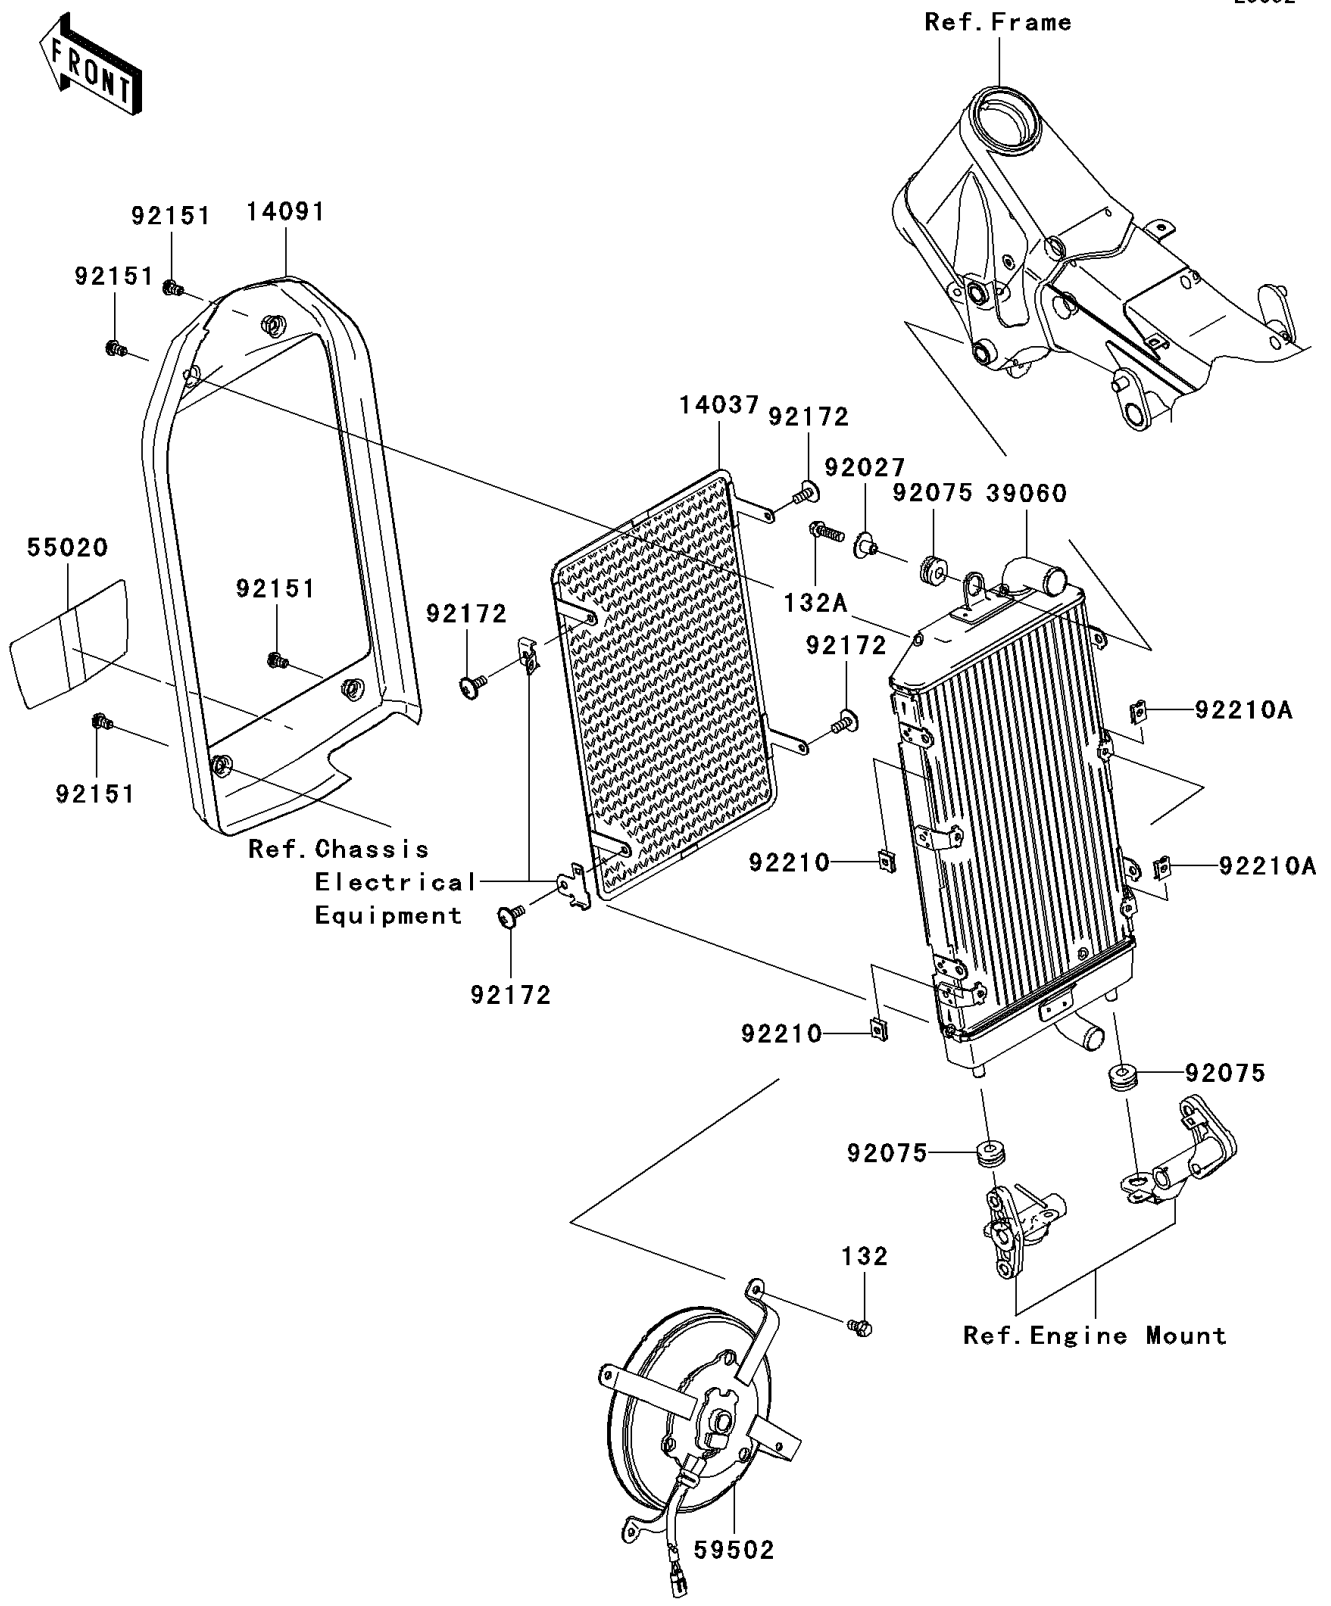

# 2010 Vulcan® 2000 Classic LT PARTS DIAGRAM

Radiator

E3032

## 2010 Vulcan® 2000 Classic LT PARTS LIST

### Radiator

ITEM NAME	PART NUMBER	QUANTITY
BOLT-FLANGED-SMALL,6X10 (Ref # 132)	132BB0610	4
BOLT-FLANGED-SMALL,6X20 (Ref # 132A)	132BB0620	1
SCREEN (Ref # 14037)	14037-0005	1
COVER,RADIATOR,F.S.BLACK (Ref # 14091)	14091-0876-18R	1
RADIATOR (Ref # 39060)	39060-0018	1
GUARD (Ref # 55020)	55020-0100	1
FAN-ASSY (Ref # 59502)	59502-0035	1
COLLAR,L=13.1,BLACK (Ref # 92027)	92027-1450	1
DAMPER (Ref # 92075)	92075-1690	3
BOLT,6X10 (Ref # 92151)	92151-1809	4
SCREW,6X14 (Ref # 92172)	92172-0004	4
NUT (Ref # 92210)	92210-1125	4
NUT (Ref # 92210A)	92210-1323	4