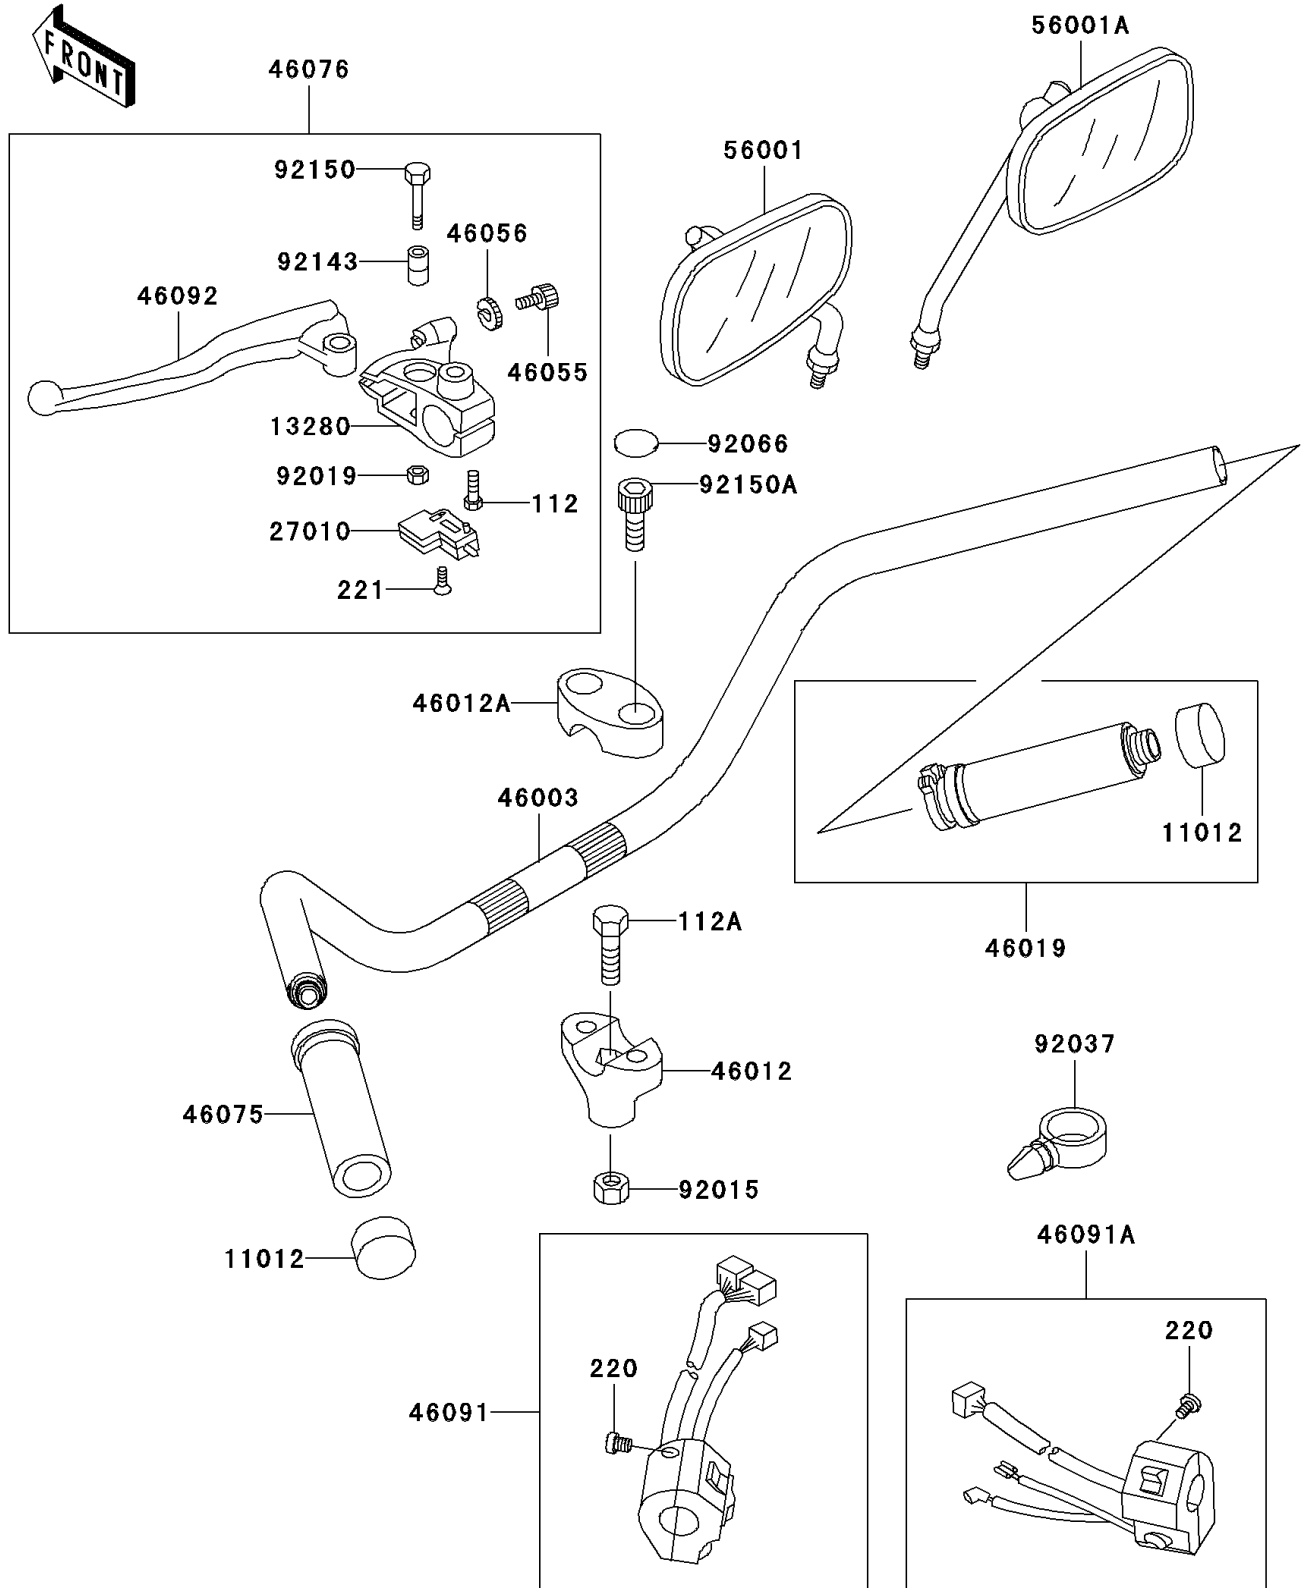

# 1999 Vulcan 800 Drifter (Canada Only) PARTS DIAGRAM

Handlebar

F2310

# 1999 Vulcan 800 Drifter (Canada Only) PARTS LIST

## Handlebar

ITEM NAME	PART NUMBER	QUANTITY
BOLT-UPSET (Ref # 112)	112G0620	1
BOLT-UPSET,10X65 (Ref # 112A)	112H1065	2
SCREW-PAN-CROS (Ref # 220)	220C0525	4
SCREW-CSK-CROS,3X20 (Ref # 221)	221B0320	1
CAP,GRIP END (Ref # 11012)	11012-1975	2
HOLDER,CLUTCH LEVER (Ref # 13280)	13280-1101	1
SWITCH,CLUTCH (Ref # 27010)	27010-1268	1
HANDLE (Ref # 46003)	46003-1512	1
HOLDER-HANDLE,LWR (Ref # 46012)	46012-1291	2
HOLDER-HANDLE,UPP (Ref # 46012A)	46012-1292	2
GRIP-ASSY,THROTTLE (Ref # 46019)	46019-1109	1
SCREW,CABLE ADJUST,8MM (Ref # 46055)	46055-003	1
NUT,CABLE ADJUST LOCK,8MM (Ref # 46056)	46056-005	1
GRIP,LH (Ref # 46075)	46075-1074	1
LEVER-ASSY-GRIP,CLUTCH (Ref # 46076)	46076-1220	1
HOUSING-ASSY-CONTROL,LH (Ref # 46091)	46091-1752	1
HOUSING-ASSY-CONTROL,RH (Ref # 46091A)	46091-1759	1
LEVER-GRIP,CLUCTH (Ref # 46092)	46092-1204	1
MIRROR-ASSY,LH (Ref # 56001)	56001-1451	1
MIRROR-ASSY,RH (Ref # 56001A)	56001-1452	1
NUT,LOCK,FLANGED,10MM (Ref # 92015)	92015-1717	2
NUT,LOCK,6MM (Ref # 92019)	92019-008	1
CLAMP,HOSE (Ref # 92037)	92037-1827	2
PLUG (Ref # 92066)	92066-1285	4
COLLAR (Ref # 92143)	92143-1351	1
BOLT,LEVER SET (Ref # 92150)	92150-1330	1
BOLT,SOCKET,10X23 (Ref # 92150A)	92150-1942	4