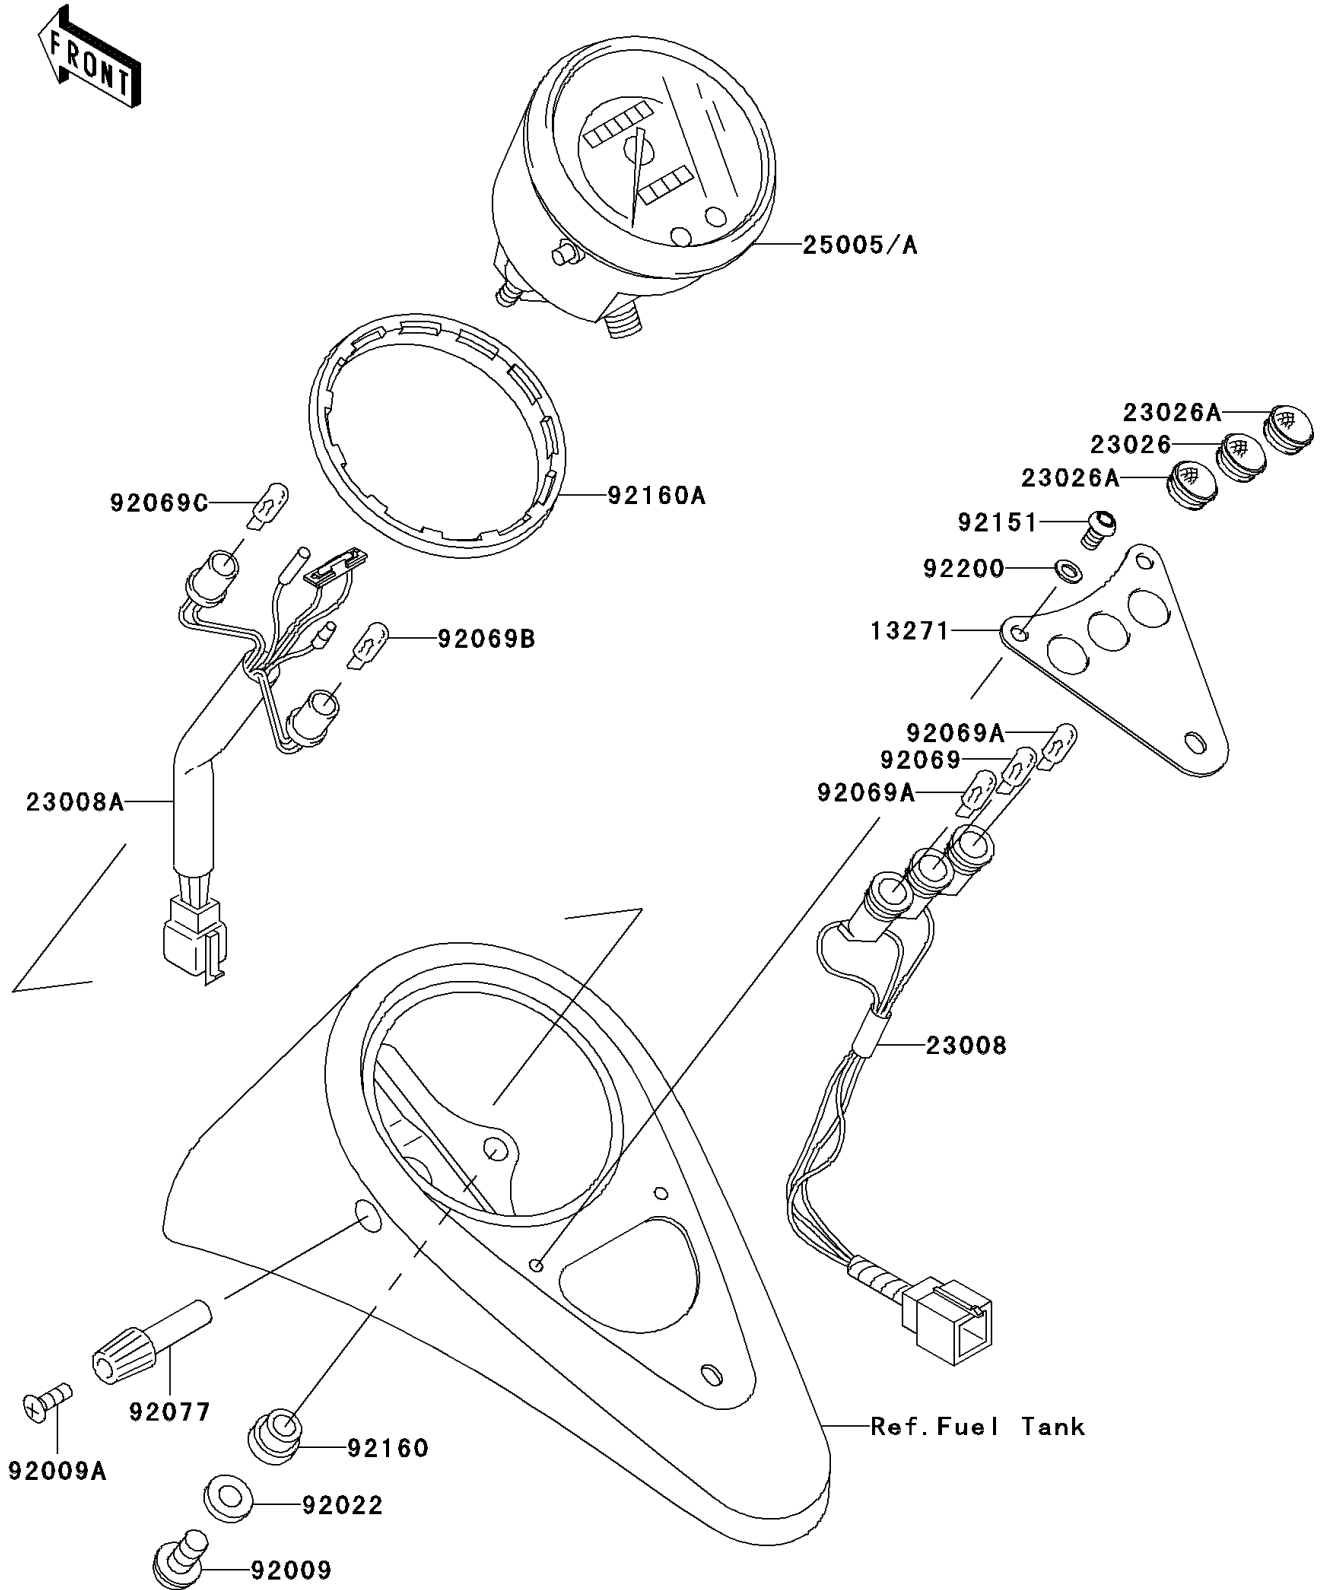

2000 Vulcan 800 Drifter PARTS DIAGRAM

Meter(s)

F2530

2000 Vulcan 800 Drifter PARTS LIST

Meter(s)

ITEM NAME	PART NUMBER	QUANTITY
PLATE,PILOT LAMP (Ref # 13271)	13271-1136	1
SOCKET-ASSY,PILOT LAMP (Ref # 23008)	23008-1546	1
SOCKET-ASSY,SPEEDOMETER (Ref # 23008A)	23008-1604	1
LENS,GREEN (Ref # 23026)	23026-1171	1
LENS,RED (Ref # 23026A)	23026-1173	2
SCREW,4X6 (Ref # 92009)	92009-1690	2
SCREW,3X8 (Ref # 92009A)	92009-1799	1
WASHER,4.3X12.5X1 (Ref # 92022)	92022-1949	2
BULB,12V 3.4W (Ref # 92069)	92069-1007	1
BULB,12V 1.7W (Ref # 92069A)	92069-1059	2
BULB,12V 3W (Ref # 92069B)	92069-1068	1
BULB,12V 1.7W (Ref # 92069C)	92069-1070	1
KNOB,TRIP (Ref # 92077)	92077-1117	1
BOLT,SOCKET,6X10 (Ref # 92151)	92151-1449	3
DAMPER (Ref # 92160)	92160-1068	2
DAMPER,SHOCK,METER (Ref # 92160A)	92160-1380	1
WASHER,6.2X10X1 (Ref # 92200)	92200-1465	3
SPEEDOMETER,MPH (Ref # 25005)	25005-1653	1
SPEEDOMETER,KPH (Ref # 25005A)	25005-1656	1