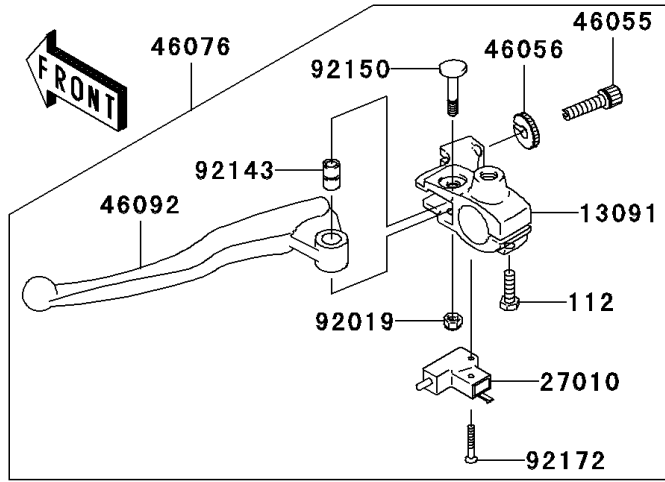

2001 Vulcan 800 Drifter PARTS DIAGRAM

Handlebar

2001 Vulcan 800 Drifter PARTS LIST

Handlebar

ITEM NAME	PART NUMBER	QUANTITY
BOLT-UPSET (Ref # 112)	112G0620	1
BOLT-UPSET,10X65 (Ref # 112A)	112H1065	2
SCREW-PAN-CROSS,5X25 (Ref # 220)	220R0525	4
CAP,GRIP END (Ref # 11012)	11012-1975	2
HOLDER,CLUTCH LEVER,SILVER (Ref # 13091)	13091-1671	1
SWITCH,CLUTCH (Ref # 27010)	27010-1268	1
HANDLE (Ref # 46003)	46003-1558	1
HOLDER-HANDLE,LWR (Ref # 46012)	46012-1272	2
HOLDER-HANDLE,UPP (Ref # 46012A)	46012-1273	2
GRIP-ASSY,THROTTLE (Ref # 46019)	46019-1109	1
SCREW,CABLE ADJUST,8MM (Ref # 46055)	46055-003	1
NUT,CABLE ADJUST LOCK,8MM (Ref # 46056)	46056-005	1
GRIP,LH (Ref # 46075)	46075-1074	1
LEVER-ASSY-GRIP,CLUTCH (Ref # 46076)	46076-1237	1
HOUSING-ASSY-CONTROL,RH (Ref # 46091B)	46091-1717	1
HOUSING-ASSY-CONTROL,LH (Ref # 46091C)	46091-1811	1
LEVER-GRIP,CLUCTH (Ref # 46092)	46092-1204	1
MIRROR-ASSY,LH (Ref # 56001)	56001-1451	1
MIRROR-ASSY,RH (Ref # 56001A)	56001-1452	1
NUT,LOCK,FLANGED,10MM (Ref # 92015)	92015-1717	2
NUT,LOCK,6MM (Ref # 92019)	92019-008	1
CLAMP,HOSE (Ref # 92037)	92037-1827	2
PLUG (Ref # 92066)	92066-1285	4
COLLAR (Ref # 92143)	92143-1351	1
BOLT,LEVER SET (Ref # 92150)	92150-1330	1
BOLT,SOCKET,10X23 (Ref # 92150A)	92150-1942	4
SCREW,3X20 (Ref # 92172)	92172-0164	1