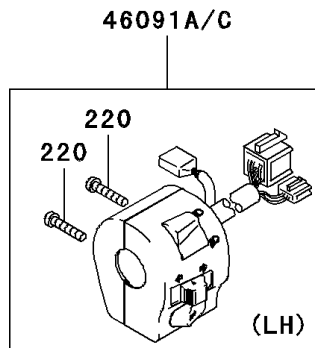

2001 Vulcan 800 Drifter PARTS DIAGRAM

Handlebar

2001 Vulcan 800 Drifter PARTS LIST

Handlebar

ITEM NAME	PART NUMBER	QUANTITY
BOLT-UPSET (Ref # 112)	112G0620	1
BOLT-UPSET,10X65 (Ref # 112A)	112H1065	2
SCREW-PAN-CROSS,5X25 (Ref # 220)	220R0525	4
CAP,GRIP END (Ref # 11012)	11012-1975	2
HOLDER,CLUTCH LEVER,SILVER (Ref # 13091)	13091-1671	1
SWITCH,CLUTCH (Ref # 27010)	27010-1268	1
HANDLE (Ref # 46003)	46003-1558	1
HOLDER-HANDLE,LWR (Ref # 46012)	46012-1272	2
HOLDER-HANDLE,UPP (Ref # 46012A)	46012-1273	2
GRIP-ASSY,THROTTLE (Ref # 46019)	46019-1109	1
SCREW,CABLE ADJUST,8MM (Ref # 46055)	46055-003	1
NUT,CABLE ADJUST LOCK,8MM (Ref # 46056)	46056-005	1
GRIP,LH (Ref # 46075)	46075-1074	1
LEVER-ASSY-GRIP,CLUTCH (Ref # 46076)	46076-1237	1
HOUSING-ASSY-CONTROL,RH (Ref # 46091B)	46091-1717	1
HOUSING-ASSY-CONTROL,LH (Ref # 46091C)	46091-1811	1
LEVER-GRIP,CLUCTH (Ref # 46092)	46092-1204	1
MIRROR-ASSY,LH (Ref # 56001)	56001-1451	1
MIRROR-ASSY,RH (Ref # 56001A)	56001-1452	1
NUT,LOCK,FLANGED,10MM (Ref # 92015)	92015-1717	2
NUT,LOCK,6MM (Ref # 92019)	92019-008	1
CLAMP,HOSE (Ref # 92037)	92037-1827	2
PLUG (Ref # 92066)	92066-1285	4
COLLAR (Ref # 92143)	92143-1351	1
BOLT,LEVER SET (Ref # 92150)	92150-1330	1
BOLT,SOCKET,10X23 (Ref # 92150A)	92150-1942	4
SCREW,3X20 (Ref # 92172)	92172-0164	1