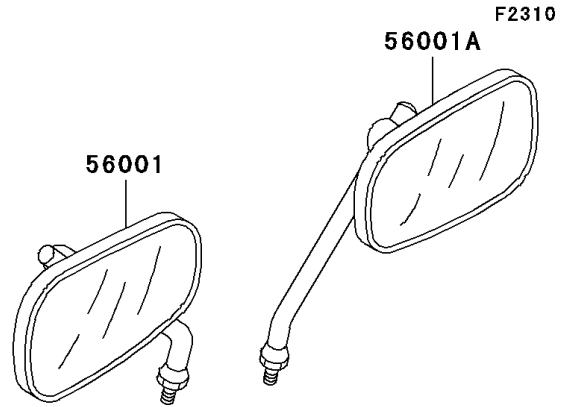

2001 Vulcan 800 Drifter PARTS DIAGRAM

Handlebar

2001 Vulcan 800 Drifter PARTS LIST

Handlebar

ITEM NAME	PART NUMBER	QUANTITY
BOLT-UPSET (Ref # 112)	112G0620	1
BOLT-UPSET,10X65 (Ref # 112A)	112H1065	2
SCREW-PAN-CROSS,5X25 (Ref # 220)	220R0525	4
CAP,GRIP END (Ref # 11012)	11012-1975	2
HOLDER,CLUTCH LEVER,SILVER (Ref # 13091)	13091-1671	1
SWITCH,CLUTCH (Ref # 27010)	27010-1268	1
HANDLE (Ref # 46003)	46003-1558	1
HOLDER-HANDLE,LWR (Ref # 46012)	46012-1272	2
HOLDER-HANDLE,UPP (Ref # 46012A)	46012-1273	2
GRIP-ASSY,THROTTLE (Ref # 46019)	46019-1109	1
SCREW,CABLE ADJUST,8MM (Ref # 46055)	46055-003	1
NUT,CABLE ADJUST LOCK,8MM (Ref # 46056)	46056-005	1
GRIP,LH (Ref # 46075)	46075-1074	1
LEVER-ASSY-GRIP,CLUTCH (Ref # 46076)	46076-1237	1
HOUSING-ASSY-CONTROL,RH (Ref # 46091B)	46091-1717	1
HOUSING-ASSY-CONTROL,LH (Ref # 46091C)	46091-1811	1
LEVER-GRIP,CLUCTH (Ref # 46092)	46092-1204	1
MIRROR-ASSY,LH (Ref # 56001)	56001-1451	1
MIRROR-ASSY,RH (Ref # 56001A)	56001-1452	1
NUT,LOCK,FLANGED,10MM (Ref # 92015)	92015-1717	2
NUT,LOCK,6MM (Ref # 92019)	92019-008	1
CLAMP,HOSE (Ref # 92037)	92037-1827	2
PLUG (Ref # 92066)	92066-1285	4
COLLAR (Ref # 92143)	92143-1351	1
BOLT,LEVER SET (Ref # 92150)	92150-1330	1
BOLT,SOCKET,10X23 (Ref # 92150A)	92150-1942	4
SCREW,3X20 (Ref # 92172)	92172-0164	1