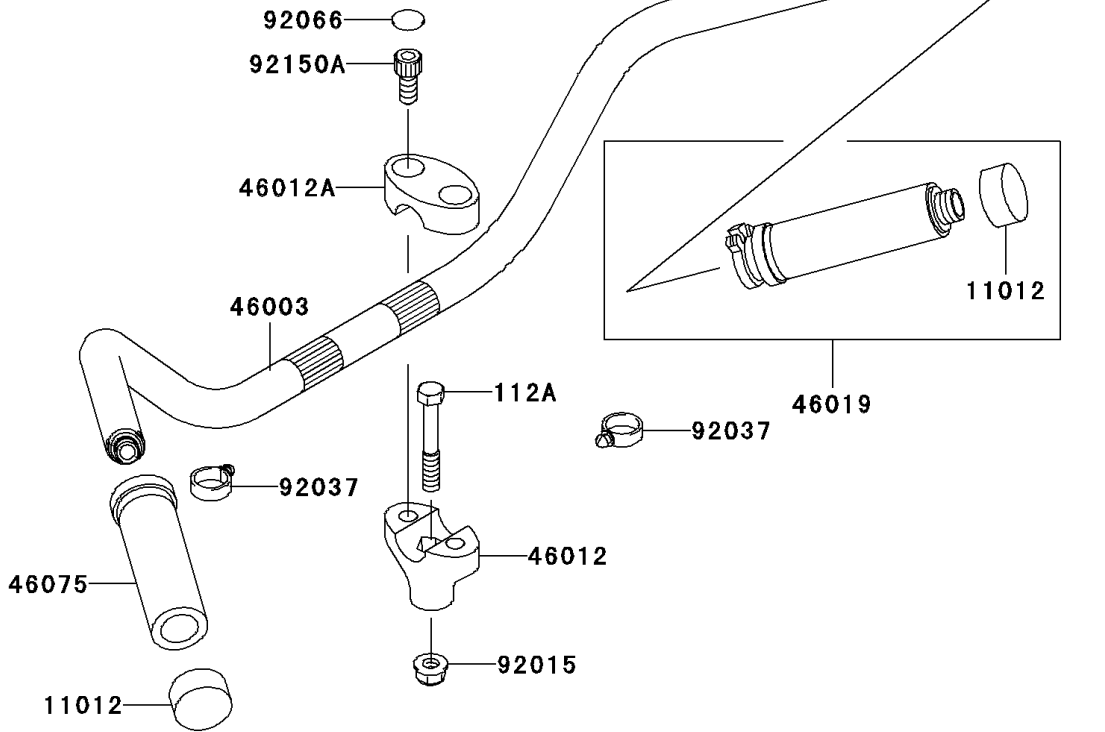

2001 Vulcan 800 Drifter PARTS DIAGRAM

Handlebar

2001 Vulcan 800 Drifter PARTS LIST

Handlebar

ITEM NAME	PART NUMBER	QUANTITY
BOLT-UPSET (Ref # 112)	112G0620	1
BOLT-UPSET,10X65 (Ref # 112A)	112H1065	2
SCREW-PAN-CROSS,5X25 (Ref # 220)	220R0525	4
CAP,GRIP END (Ref # 11012)	11012-1975	2
HOLDER,CLUTCH LEVER,SILVER (Ref # 13091)	13091-1671	1
SWITCH,CLUTCH (Ref # 27010)	27010-1268	1
HANDLE (Ref # 46003)	46003-1558	1
HOLDER-HANDLE,LWR (Ref # 46012)	46012-1272	2
HOLDER-HANDLE,UPP (Ref # 46012A)	46012-1273	2
GRIP-ASSY,THROTTLE (Ref # 46019)	46019-1109	1
SCREW,CABLE ADJUST,8MM (Ref # 46055)	46055-003	1
NUT,CABLE ADJUST LOCK,8MM (Ref # 46056)	46056-005	1
GRIP,LH (Ref # 46075)	46075-1074	1
LEVER-ASSY-GRIP,CLUTCH (Ref # 46076)	46076-1237	1
HOUSING-ASSY-CONTROL,RH (Ref # 46091B)	46091-1717	1
HOUSING-ASSY-CONTROL,LH (Ref # 46091C)	46091-1811	1
LEVER-GRIP,CLUCTH (Ref # 46092)	46092-1204	1
MIRROR-ASSY,LH (Ref # 56001)	56001-1451	1
MIRROR-ASSY,RH (Ref # 56001A)	56001-1452	1
NUT,LOCK,FLANGED,10MM (Ref # 92015)	92015-1717	2
NUT,LOCK,6MM (Ref # 92019)	92019-008	1
CLAMP,HOSE (Ref # 92037)	92037-1827	2
PLUG (Ref # 92066)	92066-1285	4
COLLAR (Ref # 92143)	92143-1351	1
BOLT,LEVER SET (Ref # 92150)	92150-1330	1
BOLT,SOCKET,10X23 (Ref # 92150A)	92150-1942	4
SCREW,3X20 (Ref # 92172)	92172-0164	1