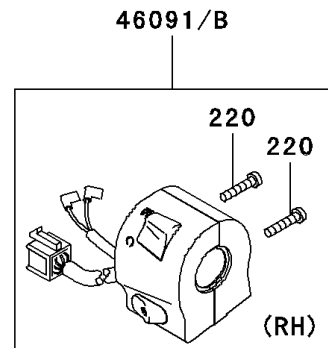

2001 Vulcan 800 Drifter PARTS DIAGRAM

Handlebar

2001 Vulcan 800 Drifter PARTS LIST

Handlebar

ITEM NAME	PART NUMBER	QUANTITY
BOLT-UPSET (Ref # 112)	112G0620	1
BOLT-UPSET,10X65 (Ref # 112A)	112H1065	2
SCREW-PAN-CROSS,5X25 (Ref # 220)	220R0525	4
CAP,GRIP END (Ref # 11012)	11012-1975	2
HOLDER,CLUTCH LEVER,SILVER (Ref # 13091)	13091-1671	1
SWITCH,CLUTCH (Ref # 27010)	27010-1268	1
HANDLE (Ref # 46003)	46003-1558	1
HOLDER-HANDLE,LWR (Ref # 46012)	46012-1272	2
HOLDER-HANDLE,UPP (Ref # 46012A)	46012-1273	2
GRIP-ASSY,THROTTLE (Ref # 46019)	46019-1109	1
SCREW,CABLE ADJUST,8MM (Ref # 46055)	46055-003	1
NUT,CABLE ADJUST LOCK,8MM (Ref # 46056)	46056-005	1
GRIP,LH (Ref # 46075)	46075-1074	1
LEVER-ASSY-GRIP,CLUTCH (Ref # 46076)	46076-1237	1
HOUSING-ASSY-CONTROL,RH (Ref # 46091B)	46091-1717	1
HOUSING-ASSY-CONTROL,LH (Ref # 46091C)	46091-1811	1
LEVER-GRIP,CLUCTH (Ref # 46092)	46092-1204	1
MIRROR-ASSY,LH (Ref # 56001)	56001-1451	1
MIRROR-ASSY,RH (Ref # 56001A)	56001-1452	1
NUT,LOCK,FLANGED,10MM (Ref # 92015)	92015-1717	2
NUT,LOCK,6MM (Ref # 92019)	92019-008	1
CLAMP,HOSE (Ref # 92037)	92037-1827	2
PLUG (Ref # 92066)	92066-1285	4
COLLAR (Ref # 92143)	92143-1351	1
BOLT,LEVER SET (Ref # 92150)	92150-1330	1
BOLT,SOCKET,10X23 (Ref # 92150A)	92150-1942	4
SCREW,3X20 (Ref # 92172)	92172-0164	1