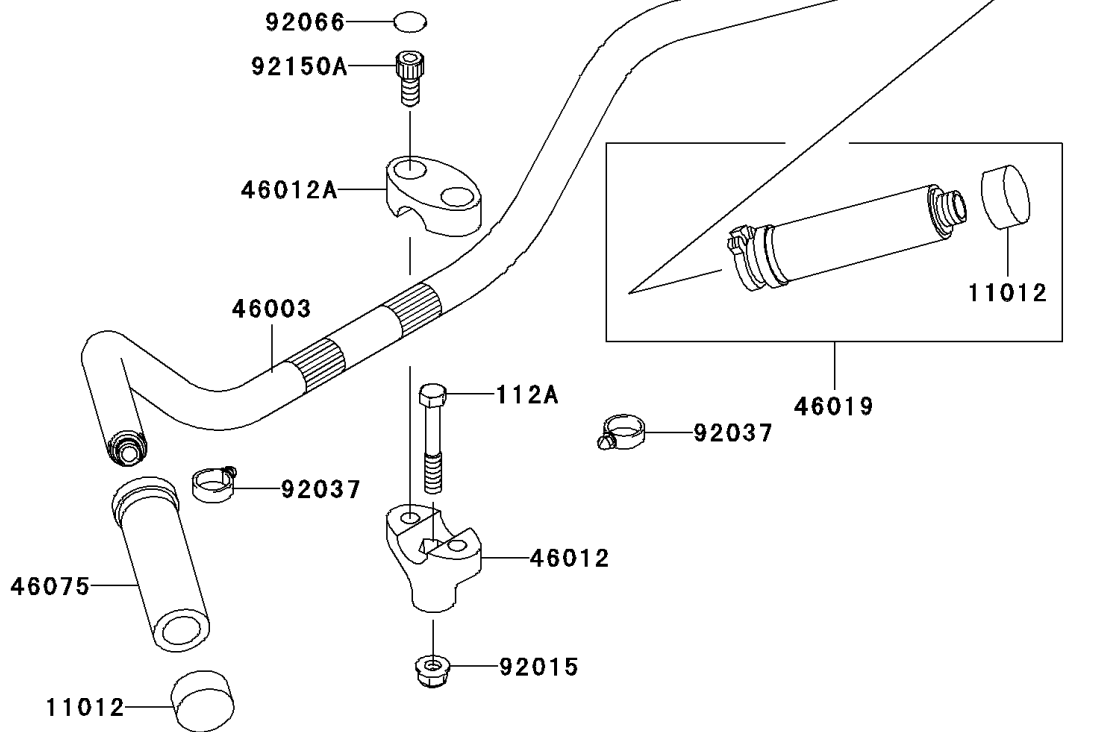

2003 Vulcan 800 Drifter PARTS DIAGRAM

Handlebar

2003 Vulcan 800 Drifter PARTS LIST

Handlebar

ITEM NAME	PART NUMBER	QUANTITY
BOLT-UPSET (Ref # 112)	112G0620	1
BOLT-UPSET,10X65 (Ref # 112A)	112H1065	2
SCREW-PAN-CROSS,5X25 (Ref # 220)	220R0525	4
CAP,GRIP END (Ref # 11012)	11012-1975	2
HOLDER,CLUTCH LEVER,SILVER (Ref # 13091)	13091-1671	1
SWITCH,CLUTCH (Ref # 27010)	27010-1268	1
HANDLE (Ref # 46003)	46003-1558	1
HOLDER-HANDLE,LWR (Ref # 46012)	46012-1272	2
HOLDER-HANDLE,UPP (Ref # 46012A)	46012-1273	2
GRIP-ASSY,THROTTLE (Ref # 46019)	46019-1109	1
SCREW,CABLE ADJUST,8MM (Ref # 46055)	46055-003	1
NUT,CABLE ADJUST LOCK,8MM (Ref # 46056)	46056-005	1
GRIP,LH (Ref # 46075)	46075-1074	1
LEVER-ASSY-GRIP,CLUTCH (Ref # 46076)	46076-1237	1
HOUSING-ASSY-CONTROL,RH (Ref # 46091B)	46091-1717	1
HOUSING-ASSY-CONTROL,LH (Ref # 46091C)	46091-1811	1
LEVER-GRIP,CLUCTH (Ref # 46092)	46092-1204	1
MIRROR-ASSY,LH (Ref # 56001)	56001-1451	1
MIRROR-ASSY,RH (Ref # 56001A)	56001-1452	1
NUT,LOCK,FLANGED,10MM (Ref # 92015)	92015-1717	2
NUT,LOCK,6MM (Ref # 92019)	92019-008	1
CLAMP,HOSE (Ref # 92037)	92037-1827	2
PLUG (Ref # 92066)	92066-1285	4
COLLAR (Ref # 92143)	92143-1351	1
BOLT,LEVER SET (Ref # 92150)	92150-1330	1
BOLT,SOCKET,10X23 (Ref # 92150A)	92150-1942	4
SCREW,3X20 (Ref # 92172)	92172-0164	1