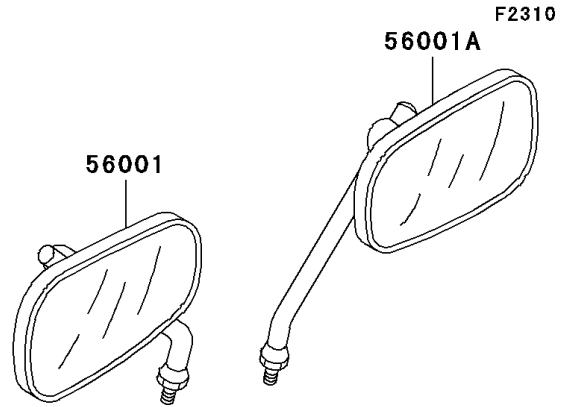

2003 Vulcan 800 Drifter PARTS DIAGRAM

Handlebar

2003 Vulcan 800 Drifter PARTS LIST

Handlebar

ITEM NAME	PART NUMBER	QUANTITY
BOLT-UPSET (Ref # 112)	112G0620	1
BOLT-UPSET,10X65 (Ref # 112A)	112H1065	2
SCREW-PAN-CROSS,5X25 (Ref # 220)	220R0525	4
CAP,GRIP END (Ref # 11012)	11012-1975	2
HOLDER,CLUTCH LEVER,SILVER (Ref # 13091)	13091-1671	1
SWITCH,CLUTCH (Ref # 27010)	27010-1268	1
HANDLE (Ref # 46003)	46003-1558	1
HOLDER-HANDLE,LWR (Ref # 46012)	46012-1272	2
HOLDER-HANDLE,UPP (Ref # 46012A)	46012-1273	2
GRIP-ASSY,THROTTLE (Ref # 46019)	46019-1109	1
SCREW,CABLE ADJUST,8MM (Ref # 46055)	46055-003	1
NUT,CABLE ADJUST LOCK,8MM (Ref # 46056)	46056-005	1
GRIP,LH (Ref # 46075)	46075-1074	1
LEVER-ASSY-GRIP,CLUTCH (Ref # 46076)	46076-1237	1
HOUSING-ASSY-CONTROL,RH (Ref # 46091B)	46091-1717	1
HOUSING-ASSY-CONTROL,LH (Ref # 46091C)	46091-1811	1
LEVER-GRIP,CLUCTH (Ref # 46092)	46092-1204	1
MIRROR-ASSY,LH (Ref # 56001)	56001-1451	1
MIRROR-ASSY,RH (Ref # 56001A)	56001-1452	1
NUT,LOCK,FLANGED,10MM (Ref # 92015)	92015-1717	2
NUT,LOCK,6MM (Ref # 92019)	92019-008	1
CLAMP,HOSE (Ref # 92037)	92037-1827	2
PLUG (Ref # 92066)	92066-1285	4
COLLAR (Ref # 92143)	92143-1351	1
BOLT,LEVER SET (Ref # 92150)	92150-1330	1
BOLT,SOCKET,10X23 (Ref # 92150A)	92150-1942	4
SCREW,3X20 (Ref # 92172)	92172-0164	1