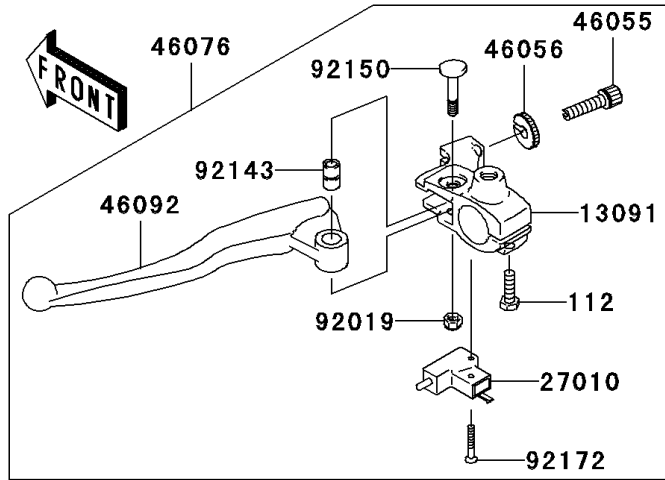

2003 Vulcan 800 Drifter PARTS DIAGRAM

Handlebar

2003 Vulcan 800 Drifter PARTS LIST

Handlebar

ITEM NAME	PART NUMBER	QUANTITY
BOLT-UPSET (Ref # 112)	112G0620	1
BOLT-UPSET,10X65 (Ref # 112A)	112H1065	2
SCREW-PAN-CROSS,5X25 (Ref # 220)	220R0525	4
CAP,GRIP END (Ref # 11012)	11012-1975	2
HOLDER,CLUTCH LEVER,SILVER (Ref # 13091)	13091-1671	1
SWITCH,CLUTCH (Ref # 27010)	27010-1268	1
HANDLE (Ref # 46003)	46003-1558	1
HOLDER-HANDLE,LWR (Ref # 46012)	46012-1272	2
HOLDER-HANDLE,UPP (Ref # 46012A)	46012-1273	2
GRIP-ASSY,THROTTLE (Ref # 46019)	46019-1109	1
SCREW,CABLE ADJUST,8MM (Ref # 46055)	46055-003	1
NUT,CABLE ADJUST LOCK,8MM (Ref # 46056)	46056-005	1
GRIP,LH (Ref # 46075)	46075-1074	1
LEVER-ASSY-GRIP,CLUTCH (Ref # 46076)	46076-1237	1
HOUSING-ASSY-CONTROL,RH (Ref # 46091B)	46091-1717	1
HOUSING-ASSY-CONTROL,LH (Ref # 46091C)	46091-1811	1
LEVER-GRIP,CLUCTH (Ref # 46092)	46092-1204	1
MIRROR-ASSY,LH (Ref # 56001)	56001-1451	1
MIRROR-ASSY,RH (Ref # 56001A)	56001-1452	1
NUT,LOCK,FLANGED,10MM (Ref # 92015)	92015-1717	2
NUT,LOCK,6MM (Ref # 92019)	92019-008	1
CLAMP,HOSE (Ref # 92037)	92037-1827	2
PLUG (Ref # 92066)	92066-1285	4
COLLAR (Ref # 92143)	92143-1351	1
BOLT,LEVER SET (Ref # 92150)	92150-1330	1
BOLT,SOCKET,10X23 (Ref # 92150A)	92150-1942	4
SCREW,3X20 (Ref # 92172)	92172-0164	1