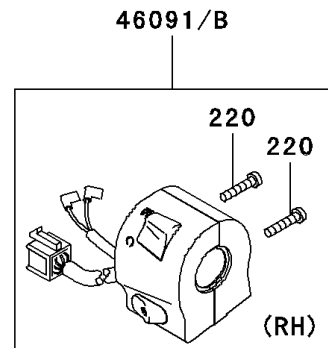

2003 Vulcan 800 Drifter PARTS DIAGRAM

Handlebar

2003 Vulcan 800 Drifter PARTS LIST

Handlebar

ITEM NAME	PART NUMBER	QUANTITY
BOLT-UPSET (Ref # 112)	112G0620	1
BOLT-UPSET,10X65 (Ref # 112A)	112H1065	2
SCREW-PAN-CROSS,5X25 (Ref # 220)	220R0525	4
CAP,GRIP END (Ref # 11012)	11012-1975	2
HOLDER,CLUTCH LEVER,SILVER (Ref # 13091)	13091-1671	1
SWITCH,CLUTCH (Ref # 27010)	27010-1268	1
HANDLE (Ref # 46003)	46003-1558	1
HOLDER-HANDLE,LWR (Ref # 46012)	46012-1272	2
HOLDER-HANDLE,UPP (Ref # 46012A)	46012-1273	2
GRIP-ASSY,THROTTLE (Ref # 46019)	46019-1109	1
SCREW,CABLE ADJUST,8MM (Ref # 46055)	46055-003	1
NUT,CABLE ADJUST LOCK,8MM (Ref # 46056)	46056-005	1
GRIP,LH (Ref # 46075)	46075-1074	1
LEVER-ASSY-GRIP,CLUTCH (Ref # 46076)	46076-1237	1
HOUSING-ASSY-CONTROL,RH (Ref # 46091B)	46091-1717	1
HOUSING-ASSY-CONTROL,LH (Ref # 46091C)	46091-1811	1
LEVER-GRIP,CLUCTH (Ref # 46092)	46092-1204	1
MIRROR-ASSY,LH (Ref # 56001)	56001-1451	1
MIRROR-ASSY,RH (Ref # 56001A)	56001-1452	1
NUT,LOCK,FLANGED,10MM (Ref # 92015)	92015-1717	2
NUT,LOCK,6MM (Ref # 92019)	92019-008	1
CLAMP,HOSE (Ref # 92037)	92037-1827	2
PLUG (Ref # 92066)	92066-1285	4
COLLAR (Ref # 92143)	92143-1351	1
BOLT,LEVER SET (Ref # 92150)	92150-1330	1
BOLT,SOCKET,10X23 (Ref # 92150A)	92150-1942	4
SCREW,3X20 (Ref # 92172)	92172-0164	1