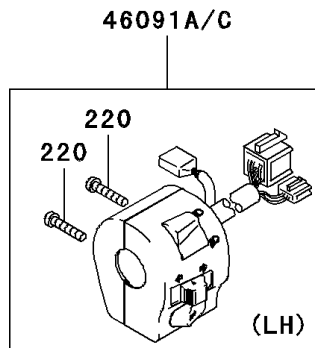

2003 Vulcan 800 Drifter PARTS DIAGRAM

Handlebar

2003 Vulcan 800 Drifter PARTS LIST

Handlebar

ITEM NAME	PART NUMBER	QUANTITY
BOLT-UPSET (Ref # 112)	112G0620	1
BOLT-UPSET,10X65 (Ref # 112A)	112H1065	2
SCREW-PAN-CROSS,5X25 (Ref # 220)	220R0525	4
CAP,GRIP END (Ref # 11012)	11012-1975	2
HOLDER,CLUTCH LEVER,SILVER (Ref # 13091)	13091-1671	1
SWITCH,CLUTCH (Ref # 27010)	27010-1268	1
HANDLE (Ref # 46003)	46003-1558	1
HOLDER-HANDLE,LWR (Ref # 46012)	46012-1272	2
HOLDER-HANDLE,UPP (Ref # 46012A)	46012-1273	2
GRIP-ASSY,THROTTLE (Ref # 46019)	46019-1109	1
SCREW,CABLE ADJUST,8MM (Ref # 46055)	46055-003	1
NUT,CABLE ADJUST LOCK,8MM (Ref # 46056)	46056-005	1
GRIP,LH (Ref # 46075)	46075-1074	1
LEVER-ASSY-GRIP,CLUTCH (Ref # 46076)	46076-1237	1
HOUSING-ASSY-CONTROL,RH (Ref # 46091B)	46091-1717	1
HOUSING-ASSY-CONTROL,LH (Ref # 46091C)	46091-1811	1
LEVER-GRIP,CLUCTH (Ref # 46092)	46092-1204	1
MIRROR-ASSY,LH (Ref # 56001)	56001-1451	1
MIRROR-ASSY,RH (Ref # 56001A)	56001-1452	1
NUT,LOCK,FLANGED,10MM (Ref # 92015)	92015-1717	2
NUT,LOCK,6MM (Ref # 92019)	92019-008	1
CLAMP,HOSE (Ref # 92037)	92037-1827	2
PLUG (Ref # 92066)	92066-1285	4
COLLAR (Ref # 92143)	92143-1351	1
BOLT,LEVER SET (Ref # 92150)	92150-1330	1
BOLT,SOCKET,10X23 (Ref # 92150A)	92150-1942	4
SCREW,3X20 (Ref # 92172)	92172-0164	1