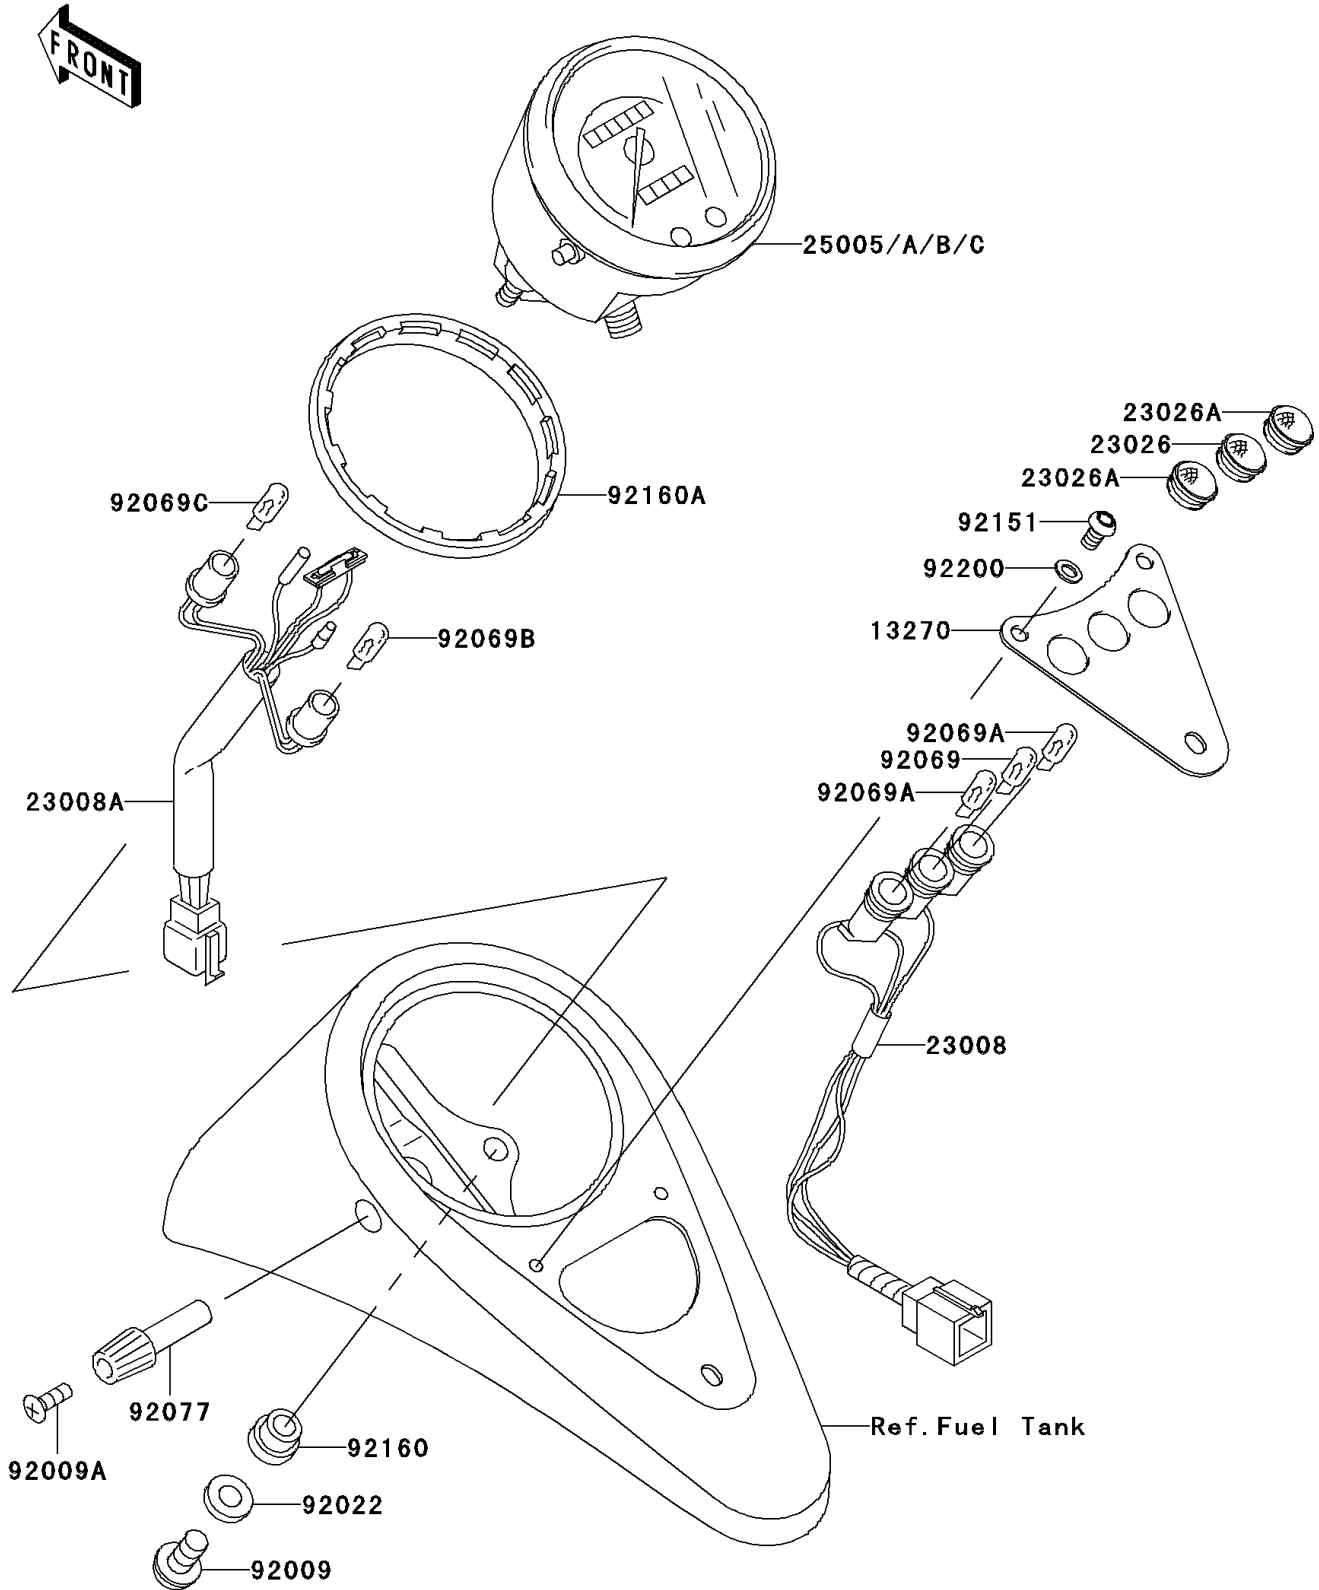

# 2001 Vulcan 800 Drifter PARTS DIAGRAM

Meter(s)

F2530

## 2001 Vulcan 800 Drifter PARTS LIST

Meter(s)

ITEM NAME	PART NUMBER	QUANTITY
PLATE,PILOT LAMP (Ref # 13270)	13270-1637	1
SOCKET-ASSY,PILOT LAMP (Ref # 23008)	23008-1546	1
SOCKET-ASSY,SPEEDOMETER (Ref # 23008A)	23008-1604	1
LENS,GREEN (Ref # 23026)	23026-1171	1
LENS,RED (Ref # 23026A)	23026-1173	2
SCREW,4X6 (Ref # 92009)	92009-1690	2
SCREW,3X8 (Ref # 92009A)	92009-1799	1
WASHER,4.3X12.5X1 (Ref # 92022)	92022-1949	2
BULB,12V 3.4W,T10 (Ref # 92069)	92069-1007	1
BULB,12V 1.7W,T10 (Ref # 92069A)	92069-1059	2
BULB,12V 3W,T6.5 (Ref # 92069B)	92069-1068	1
BULB,12V 1.7W,T6.5 (Ref # 92069C)	92069-1070	1
KNOB,TRIP (Ref # 92077)	92077-1117	1
BOLT,SOCKET,6X10 (Ref # 92151)	92151-1449	3
DAMPER (Ref # 92160)	92160-1068	2
DAMPER,SHOCK,METER (Ref # 92160A)	92160-1380	1
WASHER,6.2X10X1 (Ref # 92200)	92200-1465	3
SPEEDOMETER,MPH (Ref # 25005)	25005-1653	1
SPEEDOMETER,KPH (Ref # 25005A)	25005-1656	1