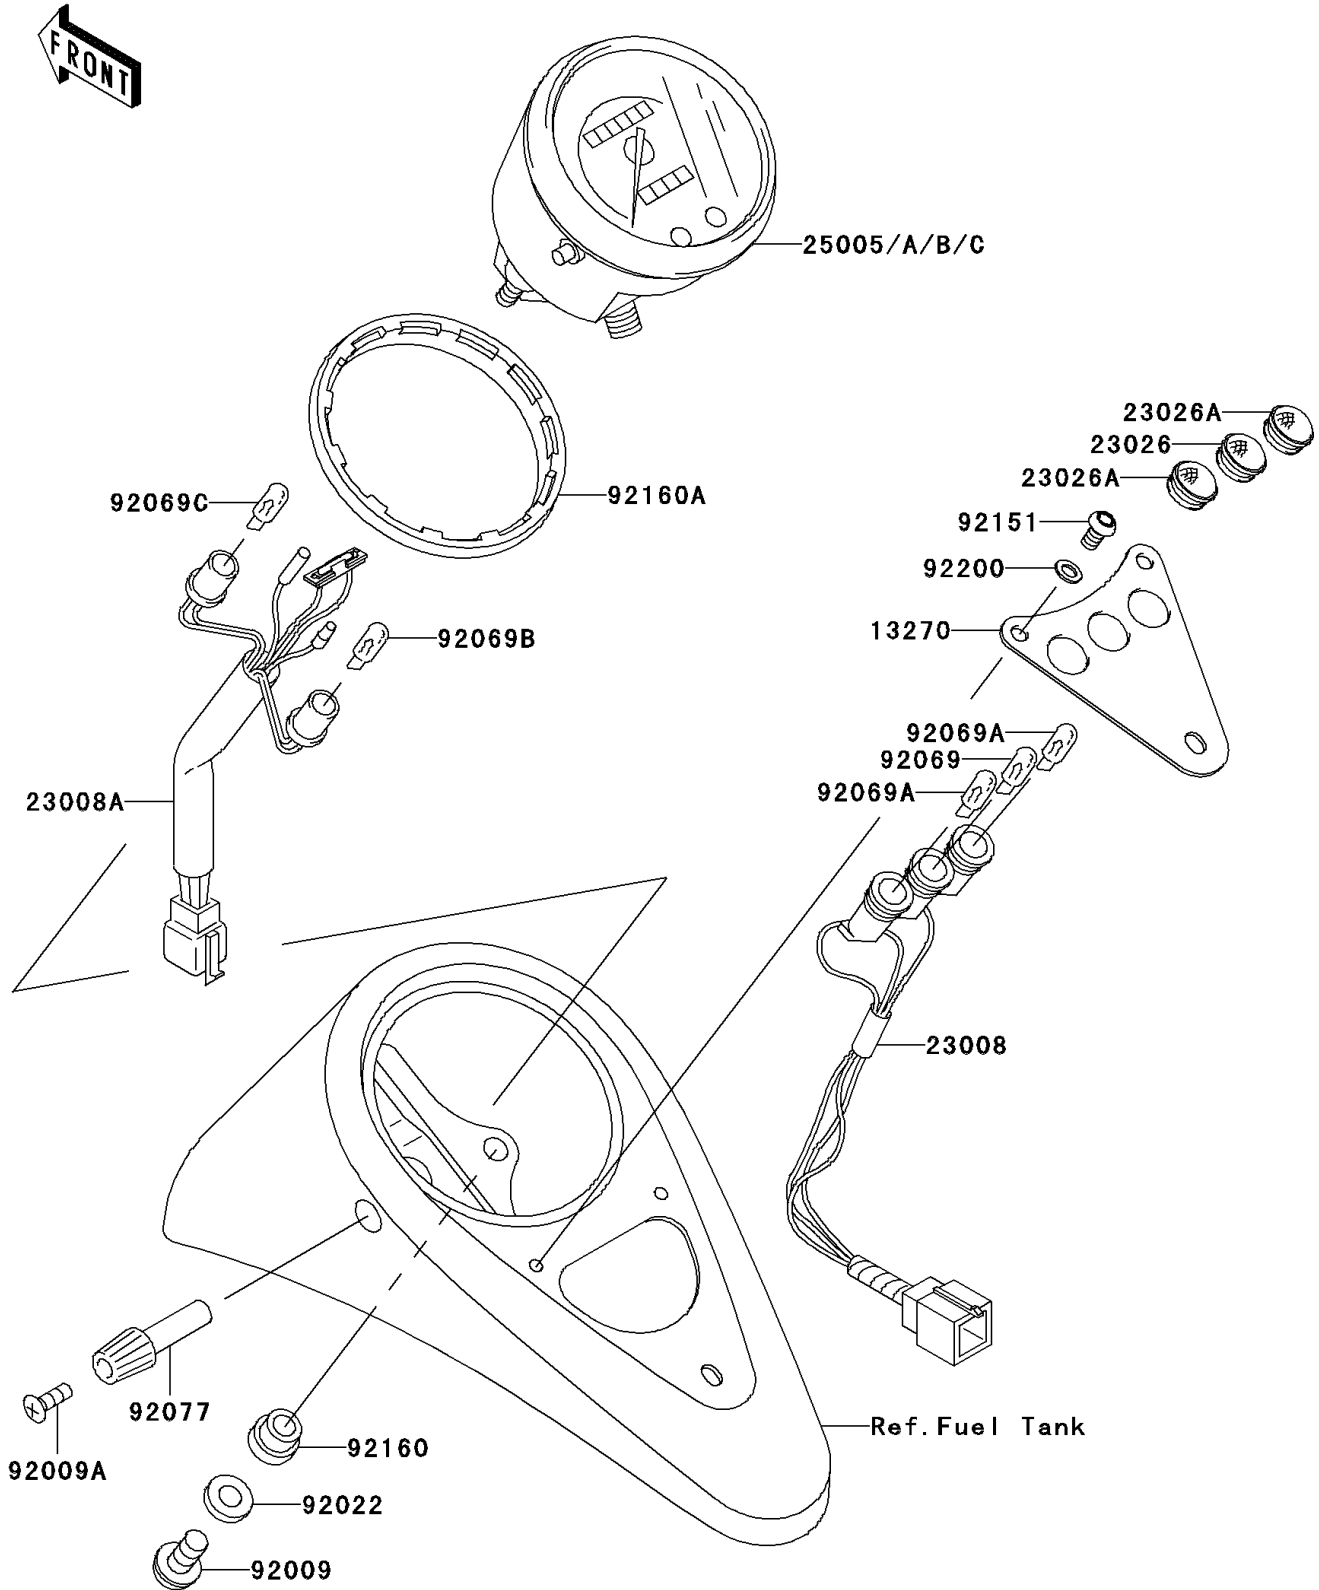

2003 Vulcan 800 Drifter PARTS DIAGRAM

Meter(s)

F2530

2003 Vulcan 800 Drifter PARTS LIST

Meter(s)

ITEM NAME	PART NUMBER	QUANTITY
PLATE,PILOT LAMP (Ref # 13270)	13270-1637	1
SOCKET-ASSY,PILOT LAMP (Ref # 23008)	23008-1546	1
SOCKET-ASSY,SPEEDOMETER (Ref # 23008A)	23008-1604	1
LENS,GREEN (Ref # 23026)	23026-1171	1
LENS,RED (Ref # 23026A)	23026-1173	2
SCREW,4X6 (Ref # 92009)	92009-1690	2
SCREW,3X8 (Ref # 92009A)	92009-1799	1
WASHER,4.3X12.5X1 (Ref # 92022)	92022-1949	2
BULB,12V 3.4W,T10 (Ref # 92069)	92069-1007	1
BULB,12V 1.7W,T10 (Ref # 92069A)	92069-1059	2
BULB,12V 3W,T6.5 (Ref # 92069B)	92069-1068	1
BULB,12V 1.7W,T6.5 (Ref # 92069C)	92069-1070	1
KNOB,TRIP (Ref # 92077)	92077-1117	1
BOLT,SOCKET,6X10 (Ref # 92151)	92151-1449	3
DAMPER (Ref # 92160)	92160-1068	2
DAMPER,SHOCK,METER (Ref # 92160A)	92160-1380	1
WASHER,6.2X10X1 (Ref # 92200)	92200-1465	3
SPEEDOMETER,KPH (Ref # 25005B)	25005-1709	1
SPEEDOMETER,MPH (Ref # 25005C)	25005-1724	1