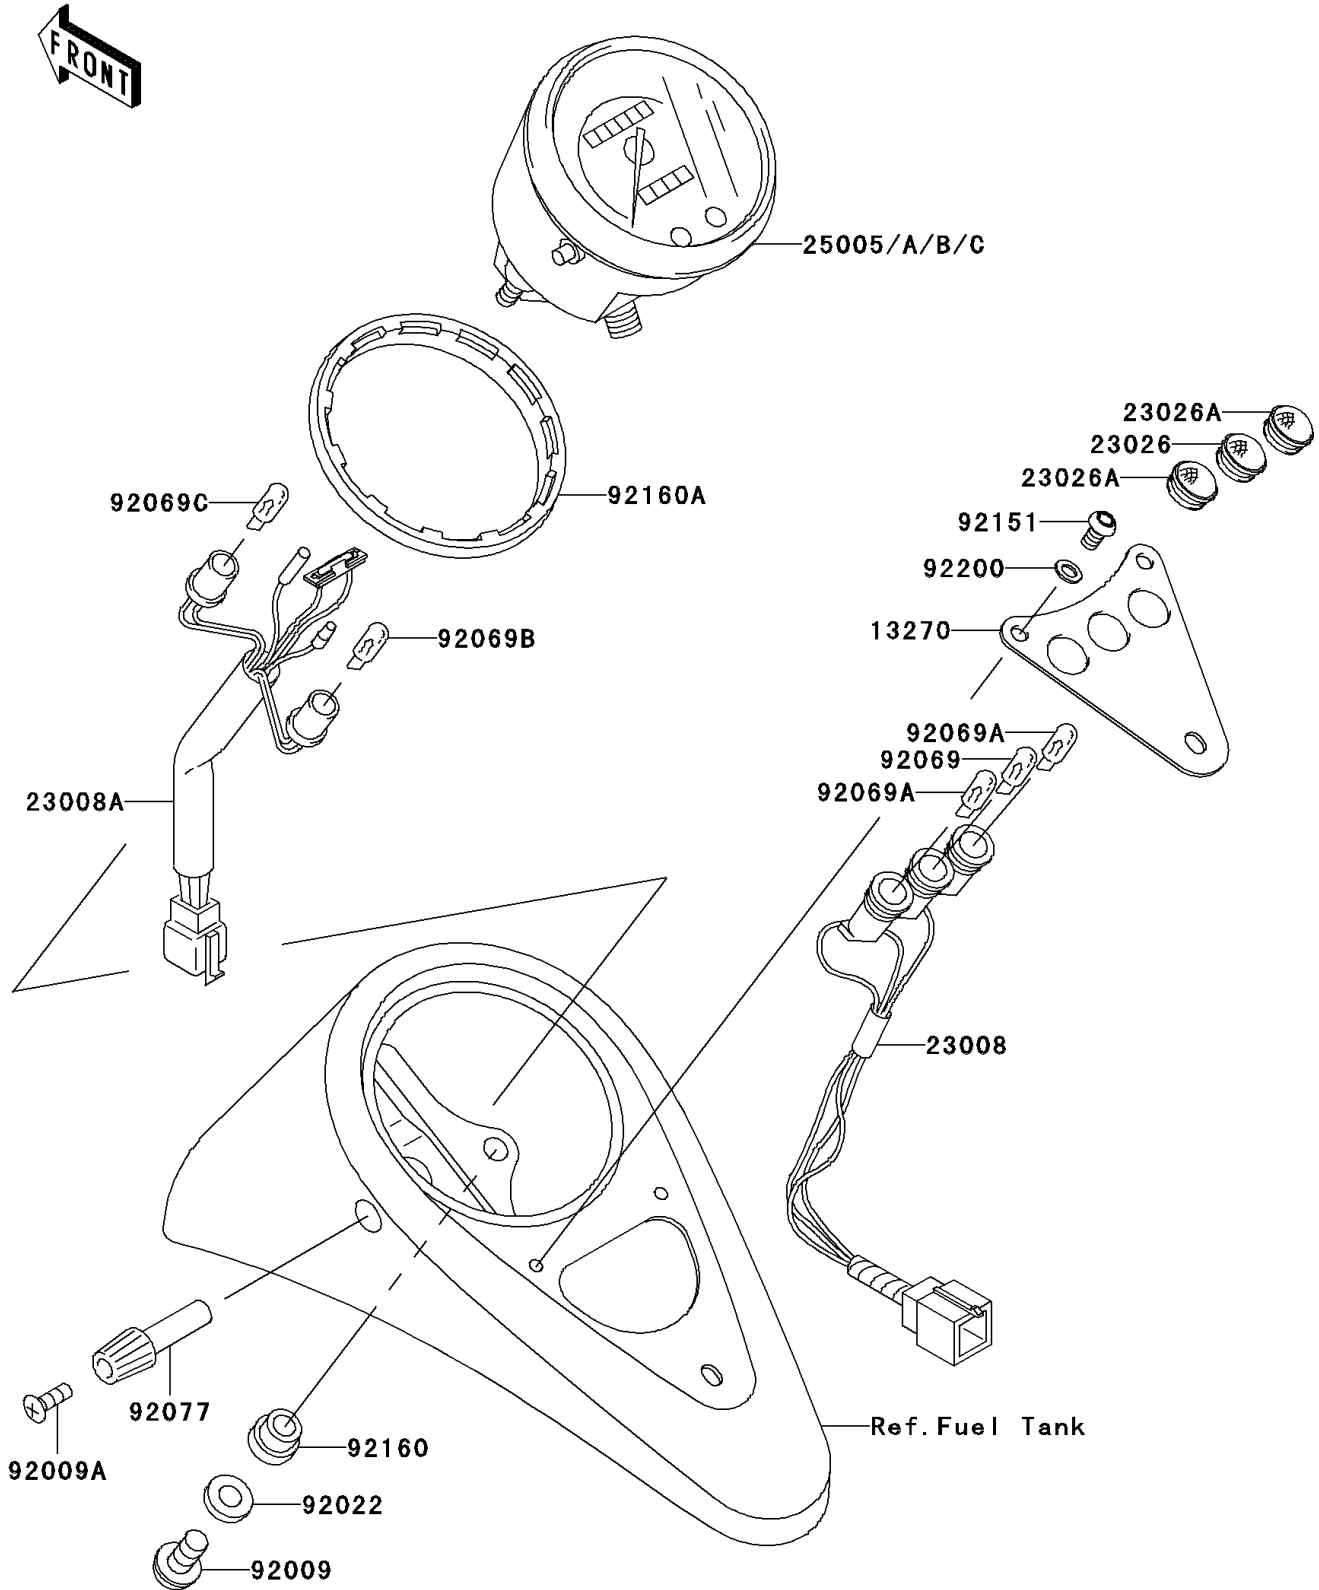

2004 Vulcan 800 Drifter PARTS DIAGRAM

Meter(s)

F2530

2004 Vulcan 800 Drifter PARTS LIST

Meter(s)

ITEM NAME	PART NUMBER	QUANTITY
PLATE,PILOT LAMP (Ref # 13270)	13270-1637	1
SOCKET-ASSY,PILOT LAMP (Ref # 23008)	23008-1546	1
SOCKET-ASSY,SPEEDOMETER (Ref # 23008A)	23008-1604	1
LENS,GREEN (Ref # 23026)	23026-1171	1
LENS,RED (Ref # 23026A)	23026-1173	2
SPEEDOMETER,MPH (Ref # 25005C)	25005-1724	1
SCREW,4X6 (Ref # 92009)	92009-1690	2
SCREW,3X8 (Ref # 92009A)	92009-1799	1
WASHER,4.3X12.5X1 (Ref # 92022)	92022-1949	2
BULB,12V 3.4W,T10 (Ref # 92069)	92069-1007	1
BULB,12V 1.7W,T10 (Ref # 92069A)	92069-1059	2
BULB,12V 3W,T6.5 (Ref # 92069B)	92069-1068	1
BULB,12V 1.7W,T6.5 (Ref # 92069C)	92069-1070	1
KNOB,TRIP (Ref # 92077)	92077-1117	1
BOLT,SOCKET,6X10 (Ref # 92151)	92151-1449	3
DAMPER (Ref # 92160)	92160-1068	2
DAMPER,SHOCK,METER (Ref # 92160A)	92160-1380	1
WASHER,6.2X10X1 (Ref # 92200)	92200-1465	3