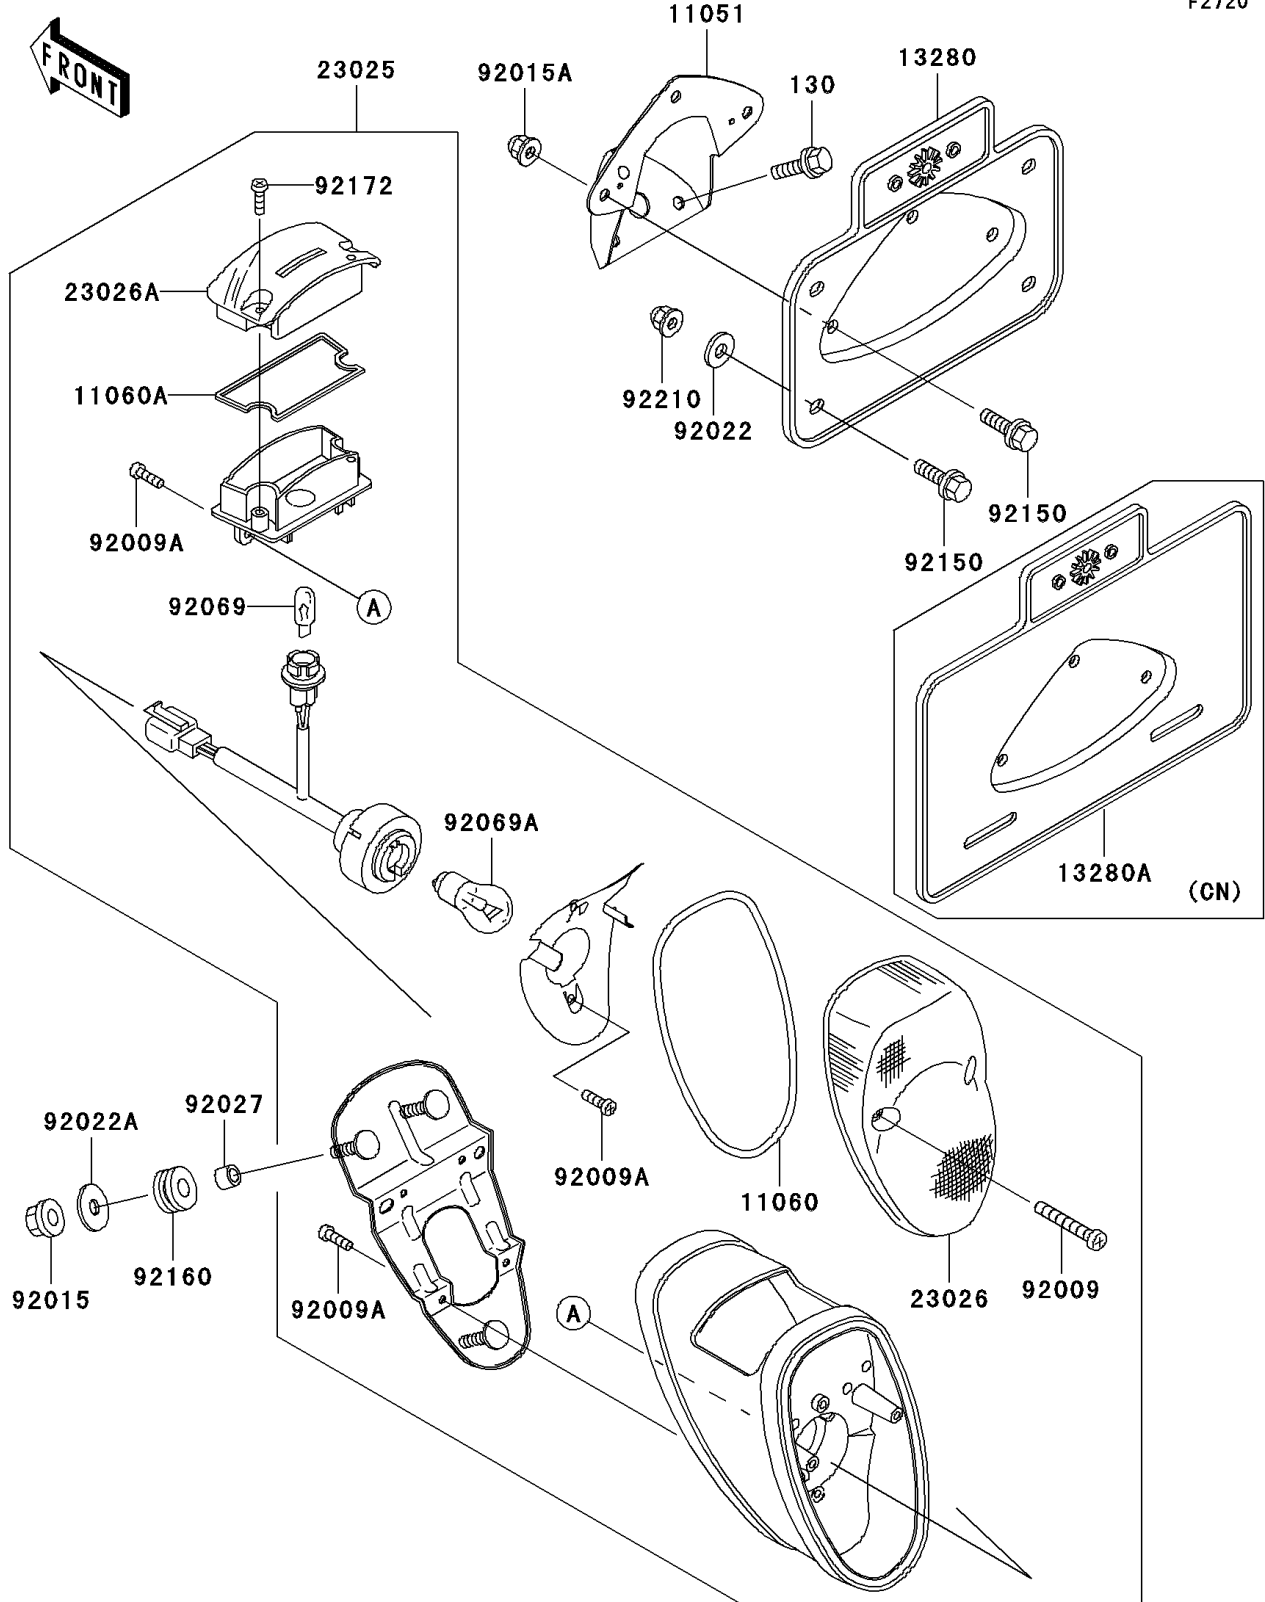

2001 Vulcan 800 Drifter PARTS DIAGRAM

Taillight(s)

F2720

2001 Vulcan 800 Drifter PARTS LIST

Taillight(s)

ITEM NAME	PART NUMBER	QUANTITY
BOLT-FLANGED (Ref # 130)	130J0612	3
BRACKET,LICENSE HOLDER (Ref # 11051)	11051-1998	1
GASKET,TAIL LAMP (Ref # 11060)	11060-1884	1
GASKET,LICENSE LENS (Ref # 11060A)	11060-1939	1
LAMP-TAIL (Ref # 23025)	23025-1309	1
LENS,TAIL (Ref # 23026)	23026-1220	1
LENS,LICENSE (Ref # 23026A)	23026-1224	1
SCREW,TAPPING,4X20 (Ref # 92009)	92009-1378	2
SCREW,TAPPING,4X12 (Ref # 92009A)	92009-1381	8
NUT,FLANGED,6MM (Ref # 92015)	92015-1367	3
NUT,CAP,6MM (Ref # 92015A)	92015-1385	3
WASHER,6.5X20X1.6 (Ref # 92022A)	92022-1557	3
COLLAR,6.8X10X12 (Ref # 92027)	92027-162	3
BULB,12V 5W (Ref # 92069)	92069-1016	1
BULB,12V 21/5W (Ref # 92069A)	92069-1084	1
DAMPER (Ref # 92160)	92160-1162	3
SCREW,TAPPING,4X12 (Ref # 92172)	92172-0084	2
HOLDER,LICENSE PLATE (Ref # 13280)	13280-1103	1
HOLDER,LICENSE PLATE (Ref # 13280A)	13280-1130	1
WASHER,6.5X20X1.6,BLACK (Ref # 92022)	92022-1346	2
WASHER,6.5X20X1.6,BLACK (Ref # 92022)	92022-1346	4
BOLT,6X14 (Ref # 92150)	92150-1133	5
BOLT,6X14 (Ref # 92150)	92150-1133	7
NUT,CAP,6MM (Ref # 92210)	92210-0003	2
NUT,CAP,6MM (Ref # 92210)	92210-0003	4