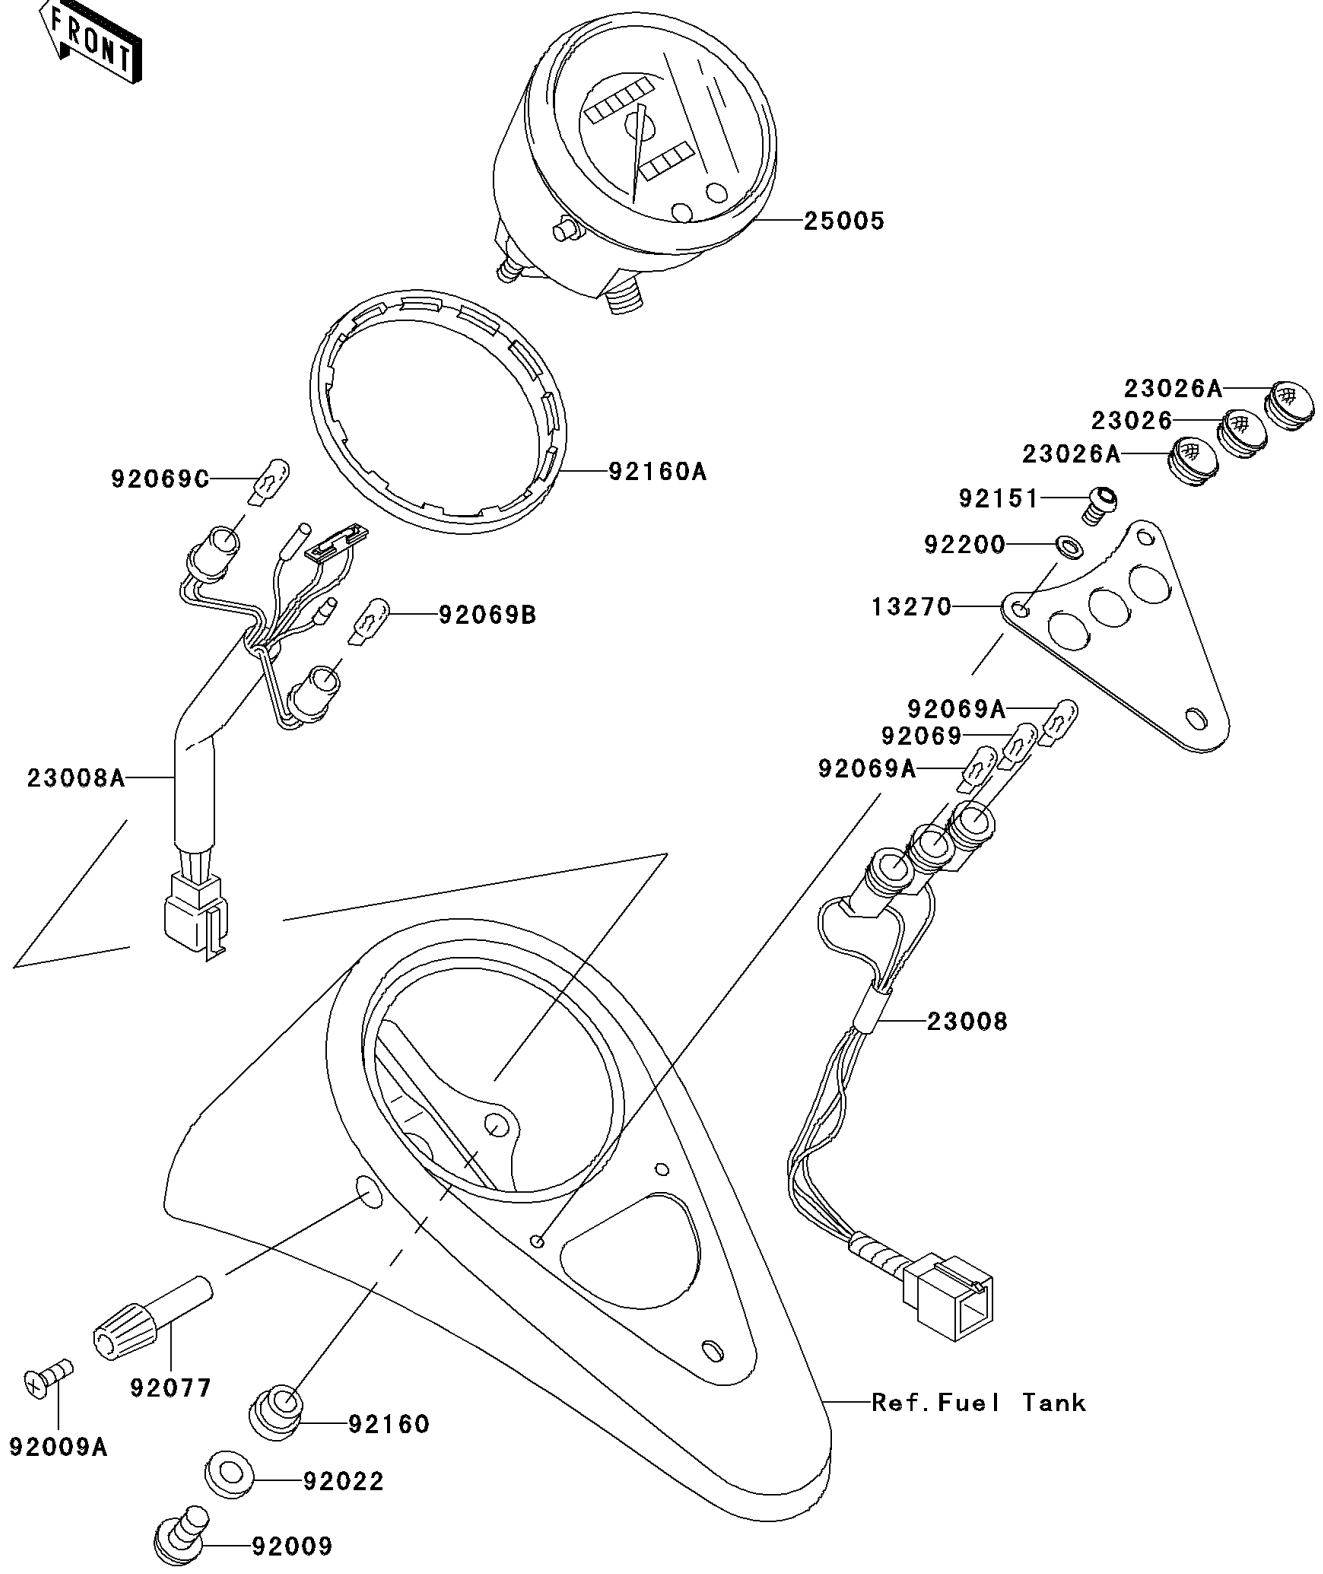

2006 Vulcan 800 Drifter PARTS DIAGRAM

Meter(s)

F2530

2006 Vulcan 800 Drifter PARTS LIST

Meter(s)

ITEM NAME	PART NUMBER	QUANTITY
PLATE,PILOT LAMP (Ref # 13270)	13270-1637	1
SOCKET-ASSY,PILOT LAMP (Ref # 23008)	23008-1546	1
SOCKET-ASSY,SPEEDOMETER (Ref # 23008A)	23008-1604	1
LENS,GREEN (Ref # 23026)	23026-1171	1
LENS,RED (Ref # 23026A)	23026-1173	2
SPEEDOMETER,MPH (Ref # 25005)	25005-1724	1
SCREW,4X6 (Ref # 92009)	92009-1690	2
SCREW,3X8 (Ref # 92009A)	92009-1799	1
WASHER,4.3X12.5X1 (Ref # 92022)	92022-1949	2
BULB,12V 3.4W,T10 (Ref # 92069)	92069-1007	1
BULB,12V 1.7W,T10 (Ref # 92069A)	92069-1059	2
BULB,12V 3W,T6.5 (Ref # 92069B)	92069-1068	1
BULB,12V 1.7W,T6.5 (Ref # 92069C)	92069-1070	1
KNOB,TRIP (Ref # 92077)	92077-1117	1
BOLT,SOCKET,6X10 (Ref # 92151)	92151-1449	3
DAMPER (Ref # 92160)	92160-1068	2
DAMPER,SHOCK,METER (Ref # 92160A)	92160-1380	1
WASHER,6.2X10X1 (Ref # 92200)	92200-1465	3