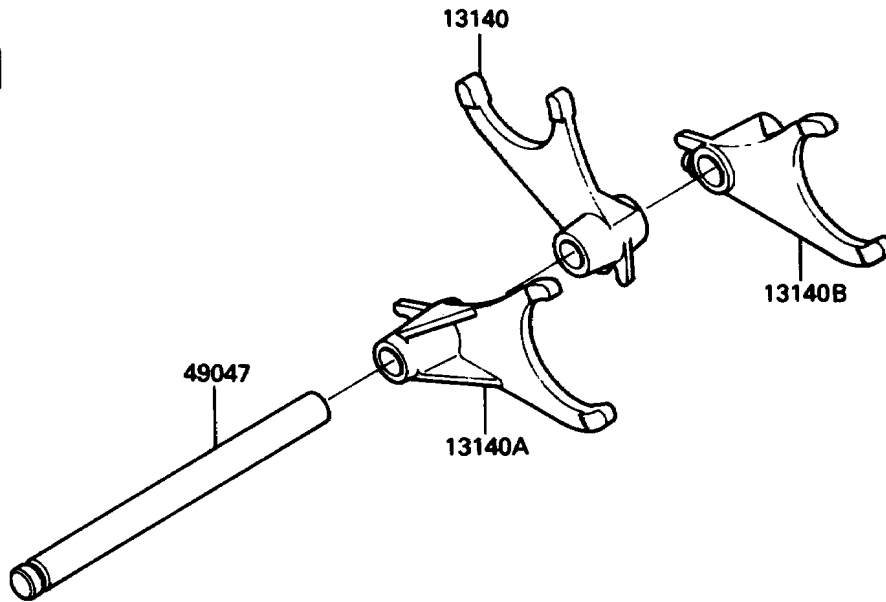

# 1986 Concours PARTS DIAGRAM

Gear Change Drum/Shift Fork(s)

E1362-0089

# 1986 Concours PARTS LIST

## Gear Change Drum/Shift Fork(s)

ITEM NAME	PART NUMBER	QUANTITY
HOLDER,CHANGE DRUM (Ref # 13091)	13091-1275	1
HOLDER,NEUTRAL (Ref # 13091A)	13091-1334	1
FORK-SHIFT (Ref # 13140)	13140-1127	1
FORK-SHIFT (Ref # 13140A)	13140-1128	1
FORK-SHIFT (Ref # 13140B)	13140-1129	1
DRUM-ASSY-CHANGE (Ref # 13239)	13239-1122	1
PLATE-POSITION,CHANGE DRUM (Ref # 14014)	14014-1059	1
ROD-SHIFT (Ref # 49047)	49047-1055	1
PIN,DOWEL,4X15.8 (Ref # 92043)	92042-014	5
PIN,DOWEL,4X17.8 (Ref # 92043A)	92042-020	1
BEARING-BALL,16005(NTN) (Ref # 92045)	92045-1045	1
BOLT-SOCKET,6X16 (Ref # 120)	120P0616	2
SCREW-CSK-CROS,6X45 (Ref # 221)	221B0645	1
PIN-DOWEL,4X8 (Ref # 551)	551A0408	1