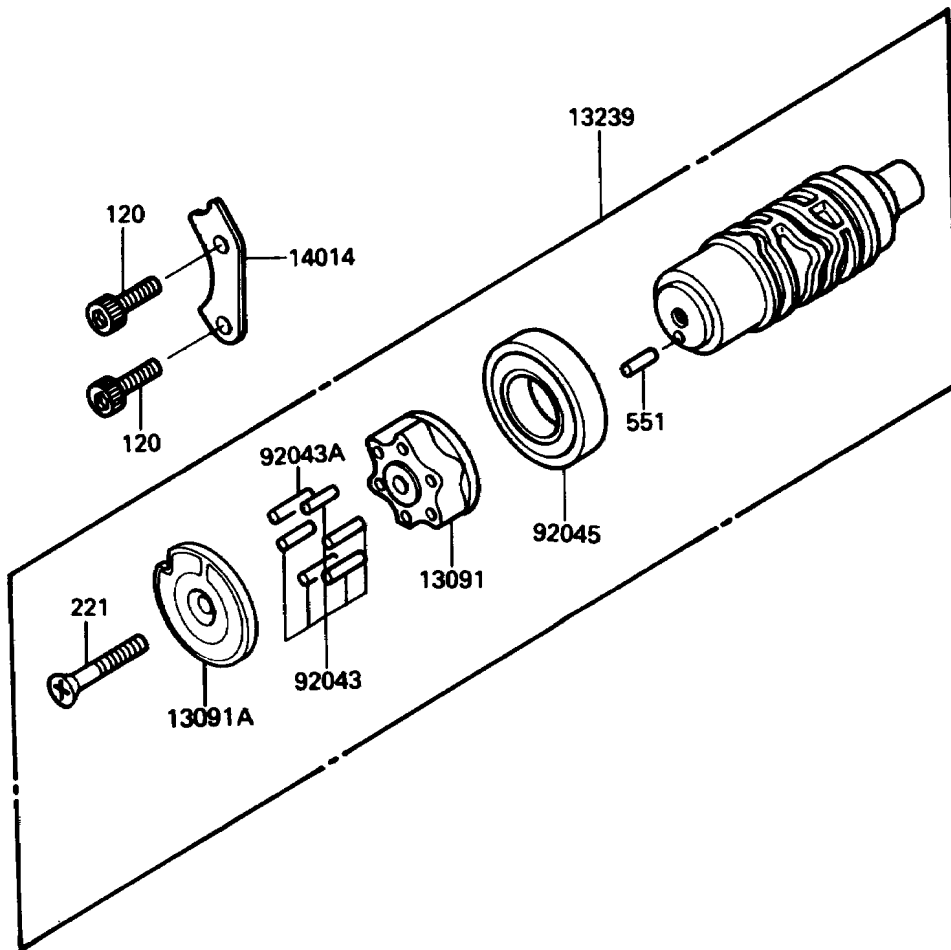

# 1986 Concours PARTS DIAGRAM

Gear Change Drum/Shift Fork(s)

E1362-0089

## Gear Change Drum/Shift Fork(s)

ITEM NAME	PART NUMBER	QUANTITY
HOLDER,CHANGE DRUM (Ref # 13091)	13091-1275	1
HOLDER,NEUTRAL (Ref # 13091A)	13091-1334	1
FORK-SHIFT (Ref # 13140)	13140-1127	1
FORK-SHIFT (Ref # 13140A)	13140-1128	1
FORK-SHIFT (Ref # 13140B)	13140-1129	1
DRUM-ASSY-CHANGE (Ref # 13239)	13239-1122	1
PLATE-POSITION,CHANGE DRUM (Ref # 14014)	14014-1059	1
ROD-SHIFT (Ref # 49047)	49047-1055	1
PIN,DOWEL,4X15.8 (Ref # 92043)	92042-014	5
PIN,DOWEL,4X17.8 (Ref # 92043A)	92042-020	1
BEARING-BALL,16005(NTN) (Ref # 92045)	92045-1045	1
BOLT-SOCKET,6X16 (Ref # 120)	120P0616	2
SCREW-CSK-CROS,6X45 (Ref # 221)	221B0645	1
PIN-DOWEL,4X8 (Ref # 551)	551A0408	1