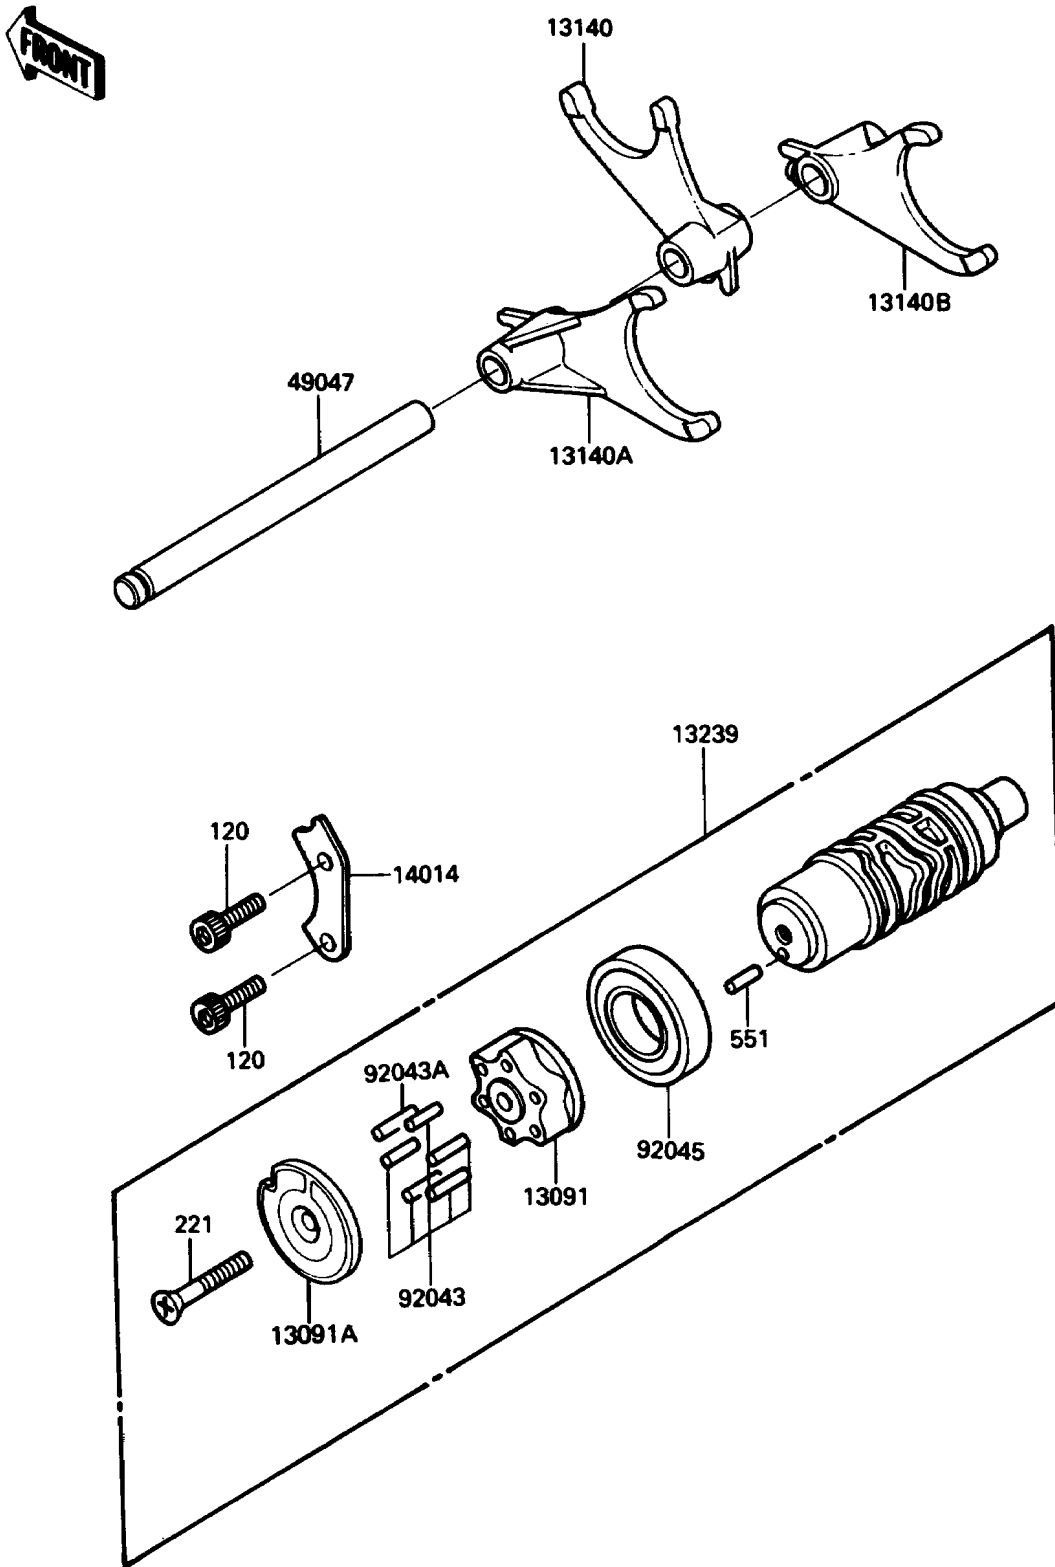

1988 Concours PARTS DIAGRAM

Gear Change Drum/Shift Fork(s)

E1362-0089

1988 Concours PARTS LIST

Gear Change Drum/Shift Fork(s)

ITEM NAME	PART NUMBER	QUANTITY
HOLDER,CHANGE DRUM (Ref # 13091)	13091-1275	1
HOLDER,NEUTRAL (Ref # 13091A)	13091-1334	1
FORK-SHIFT (Ref # 13140)	13140-1127	1
FORK-SHIFT (Ref # 13140A)	13140-1128	1
FORK-SHIFT (Ref # 13140B)	13140-1129	1
DRUM-ASSY-CHANGE (Ref # 13239)	13239-1122	1
PLATE-POSITION,CHANGE DRUM (Ref # 14014)	14014-1059	1
ROD-SHIFT (Ref # 49047)	49047-1055	1
PIN,DOWEL,4X15.8 (Ref # 92043)	92042-014	5
PIN,DOWEL,4X17.8 (Ref # 92043A)	92042-020	1
BEARING-BALL,16005(NTN) (Ref # 92045)	92045-1045	1
BOLT-SOCKET,6X16 (Ref # 120)	120P0616	2
SCREW-CSK-CROS,6X45 (Ref # 221)	221B0645	1
PIN-DOWEL,4X8 (Ref # 551)	551A0408	1