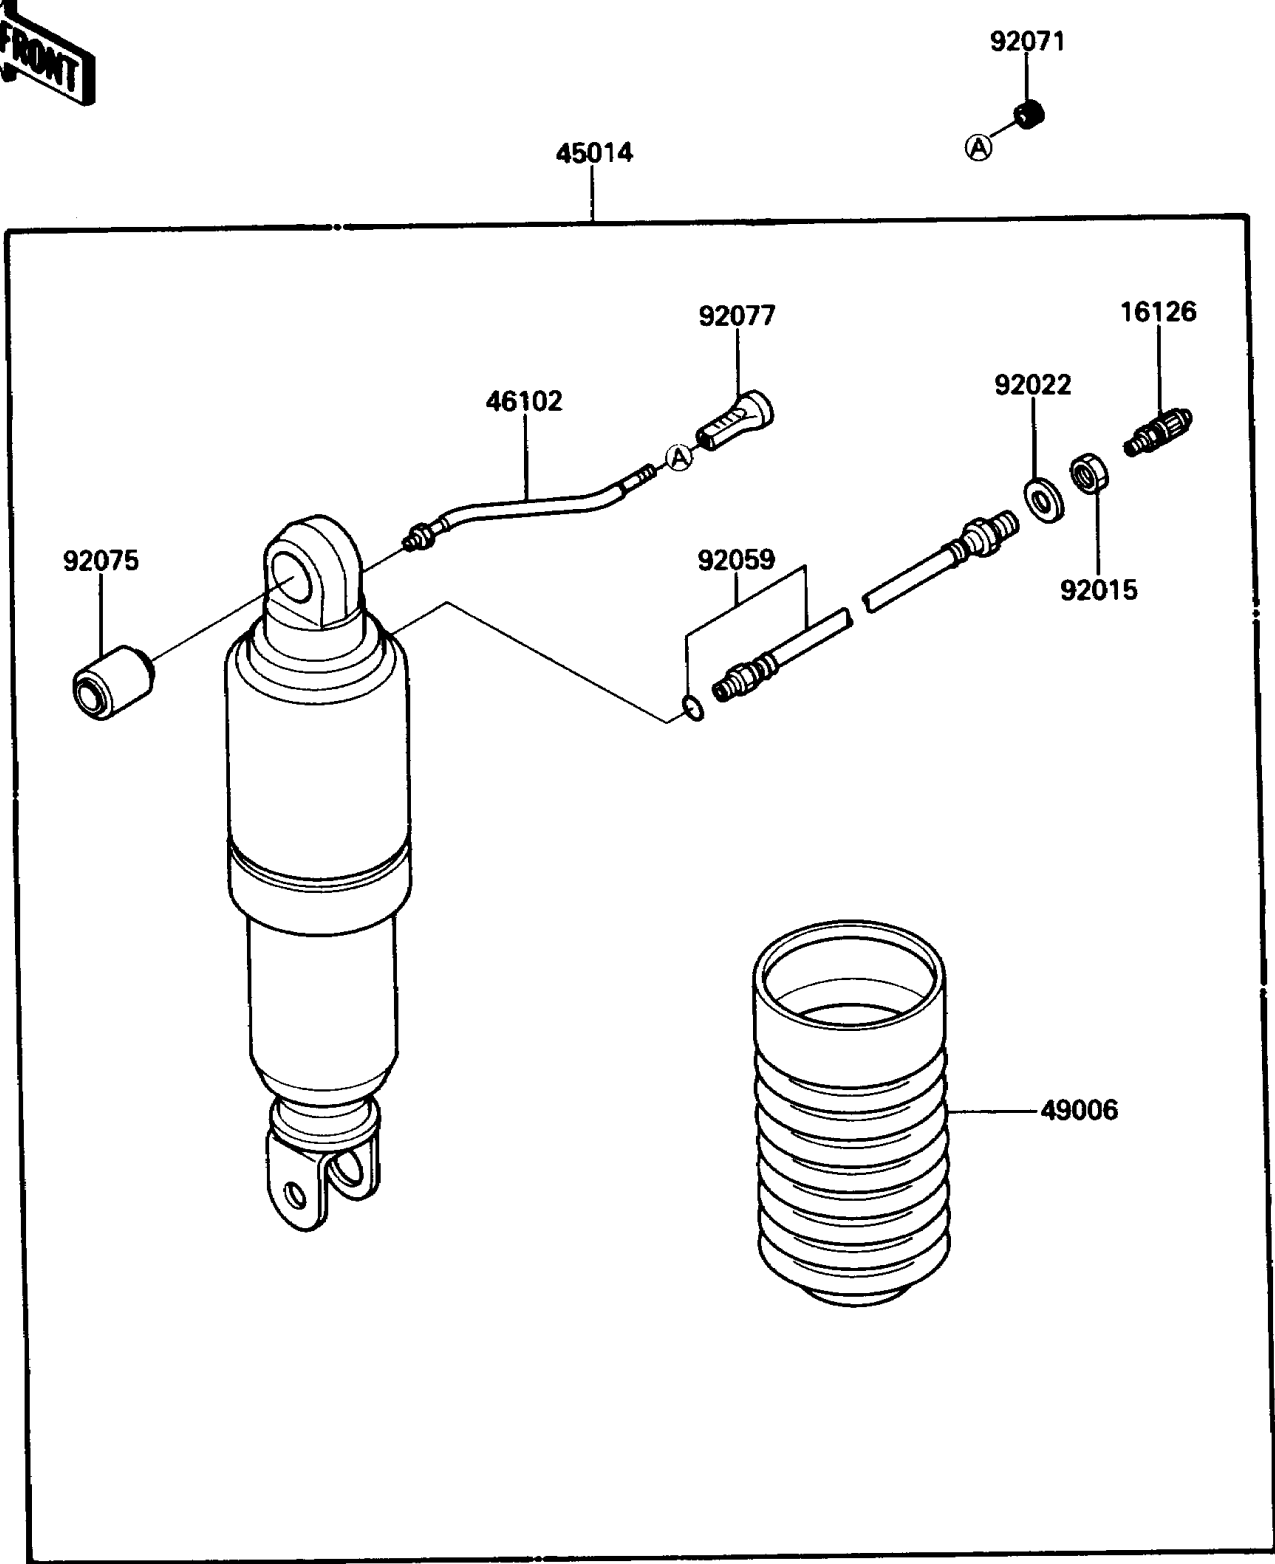

1986 Concours PARTS DIAGRAM

Shock Absorber(s)

F2280-0038

1986 Concours PARTS LIST

Shock Absorber(s)

ITEM NAME	PART NUMBER	QUANTITY
VALVE,AIR (Ref # 16126)	16126-1143	1
SHOCKABSORBER (Ref # 45014)	45014-1340	1
ROD,SHOCKABSORBER,ADJUST (Ref # 46102)	46102-1192	1
BOOT,SHOCKABSORBER (Ref # 49006)	49006-1201	1
NUT,14MM (Ref # 92015)	92015-1305	1
WASHER (Ref # 92022)	92022-1494	1
TUBE,SHOCKABSORBER (Ref # 92059)	92059-1744	1
GROMMET (Ref # 92071)	92071-056	1
DAMPER,SHOCKABSORBER (Ref # 92075)	92075-1654	1
KNOB,SHOCKABSORBER,ADJUST (Ref # 92077)	92077-1051	1