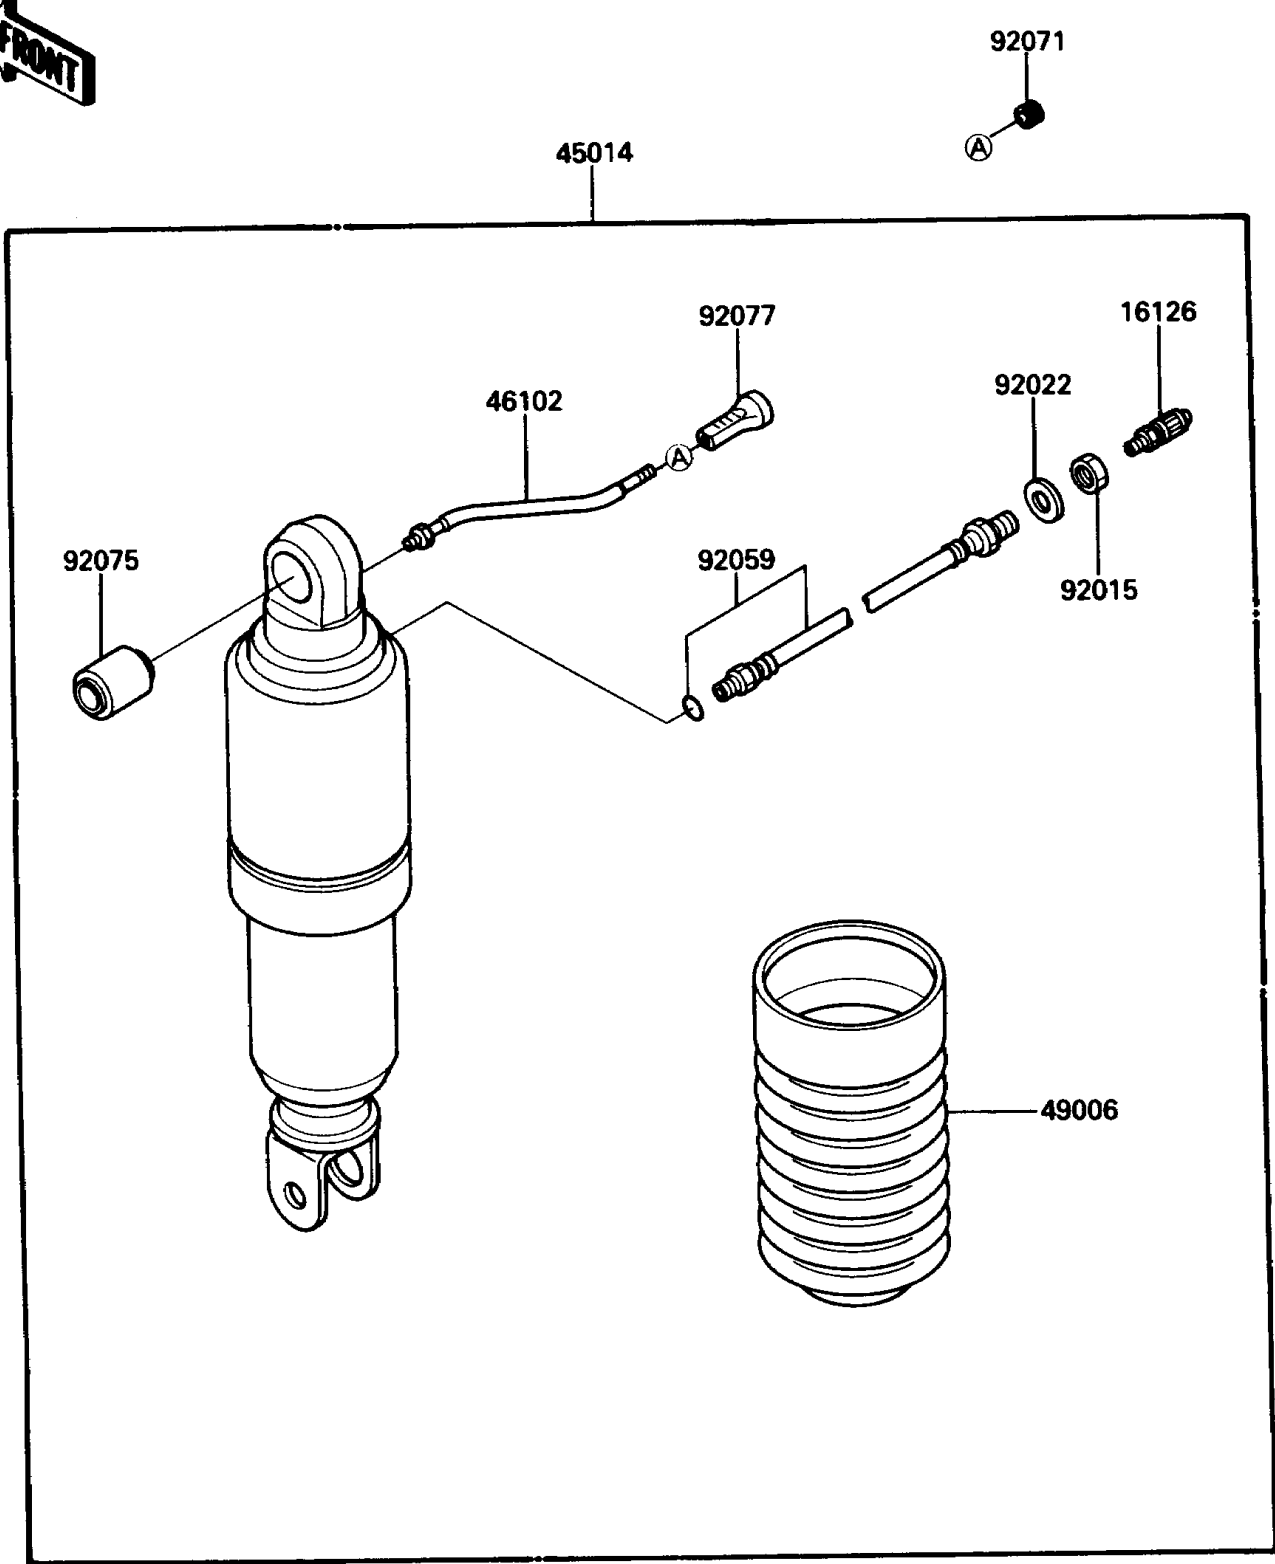

1987 Concours PARTS DIAGRAM

Shock Absorber(s)

F2280-0038

1987 Concours PARTS LIST

Shock Absorber(s)

ITEM NAME	PART NUMBER	QUANTITY
VALVE,AIR (Ref # 16126)	16126-1143	1
SHOCKABSORBER (Ref # 45014)	45014-1340	1
ROD,SHOCKABSORBER,ADJUST (Ref # 46102)	46102-1192	1
BOOT,SHOCKABSORBER (Ref # 49006)	49006-1201	1
NUT,14MM (Ref # 92015)	92015-1305	1
WASHER (Ref # 92022)	92022-1494	1
TUBE,SHOCKABSORBER (Ref # 92059)	92059-1744	1
GROMMET (Ref # 92071)	92071-056	1
DAMPER,SHOCKABSORBER (Ref # 92075)	92075-1654	1
KNOB,SHOCKABSORBER,ADJUST (Ref # 92077)	92077-1051	1