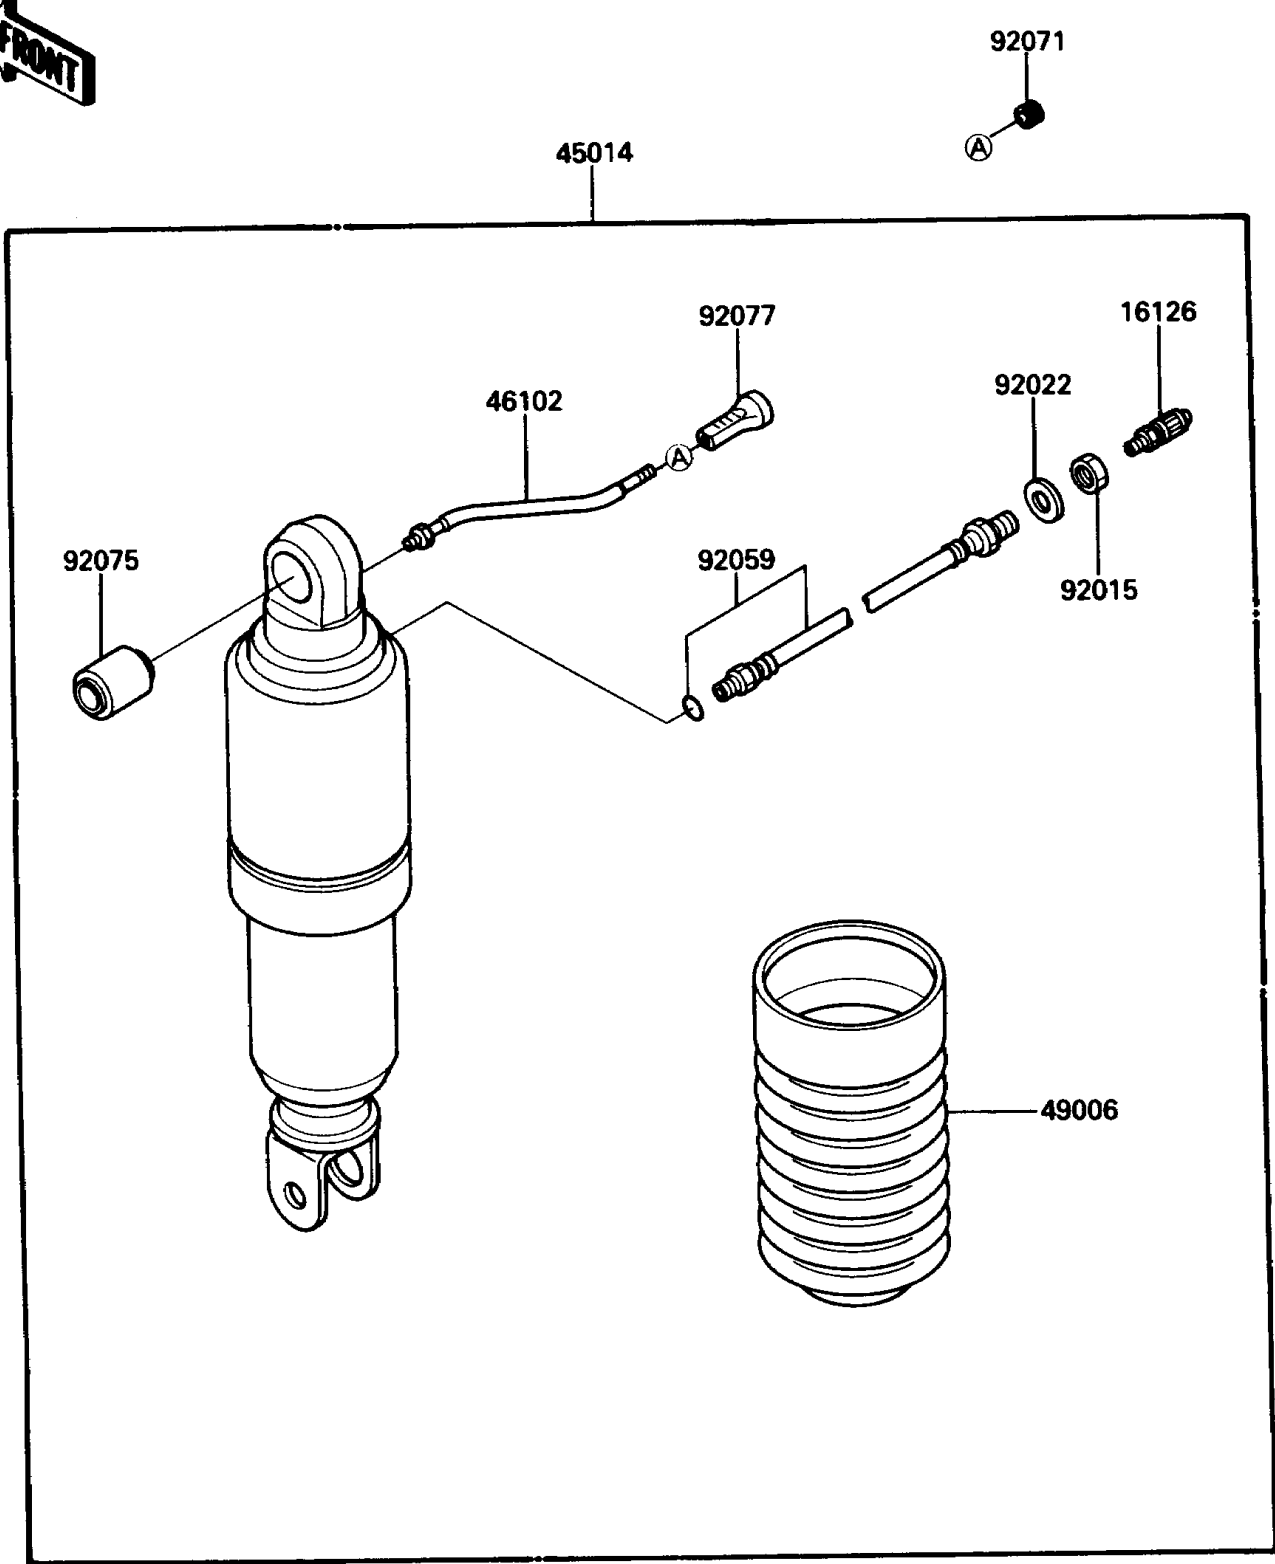

# 1988 Concours PARTS DIAGRAM

Shock Absorber(s)

F2280-0038

# 1988 Concours PARTS LIST

## Shock Absorber(s)

ITEM NAME	PART NUMBER	QUANTITY
VALVE,AIR (Ref # 16126)	16126-1143	1
SHOCKABSORBER (Ref # 45014)	45014-1340	1
ROD,SHOCKABSORBER,ADJUST (Ref # 46102)	46102-1192	1
BOOT,SHOCKABSORBER (Ref # 49006)	49006-1201	1
NUT,14MM (Ref # 92015)	92015-1305	1
WASHER (Ref # 92022)	92022-1494	1
TUBE,SHOCKABSORBER (Ref # 92059)	92059-1744	1
GROMMET (Ref # 92071)	92071-056	1
DAMPER,SHOCKABSORBER (Ref # 92075)	92075-1654	1
KNOB,SHOCKABSORBER,ADJUST (Ref # 92077)	92077-1051	1