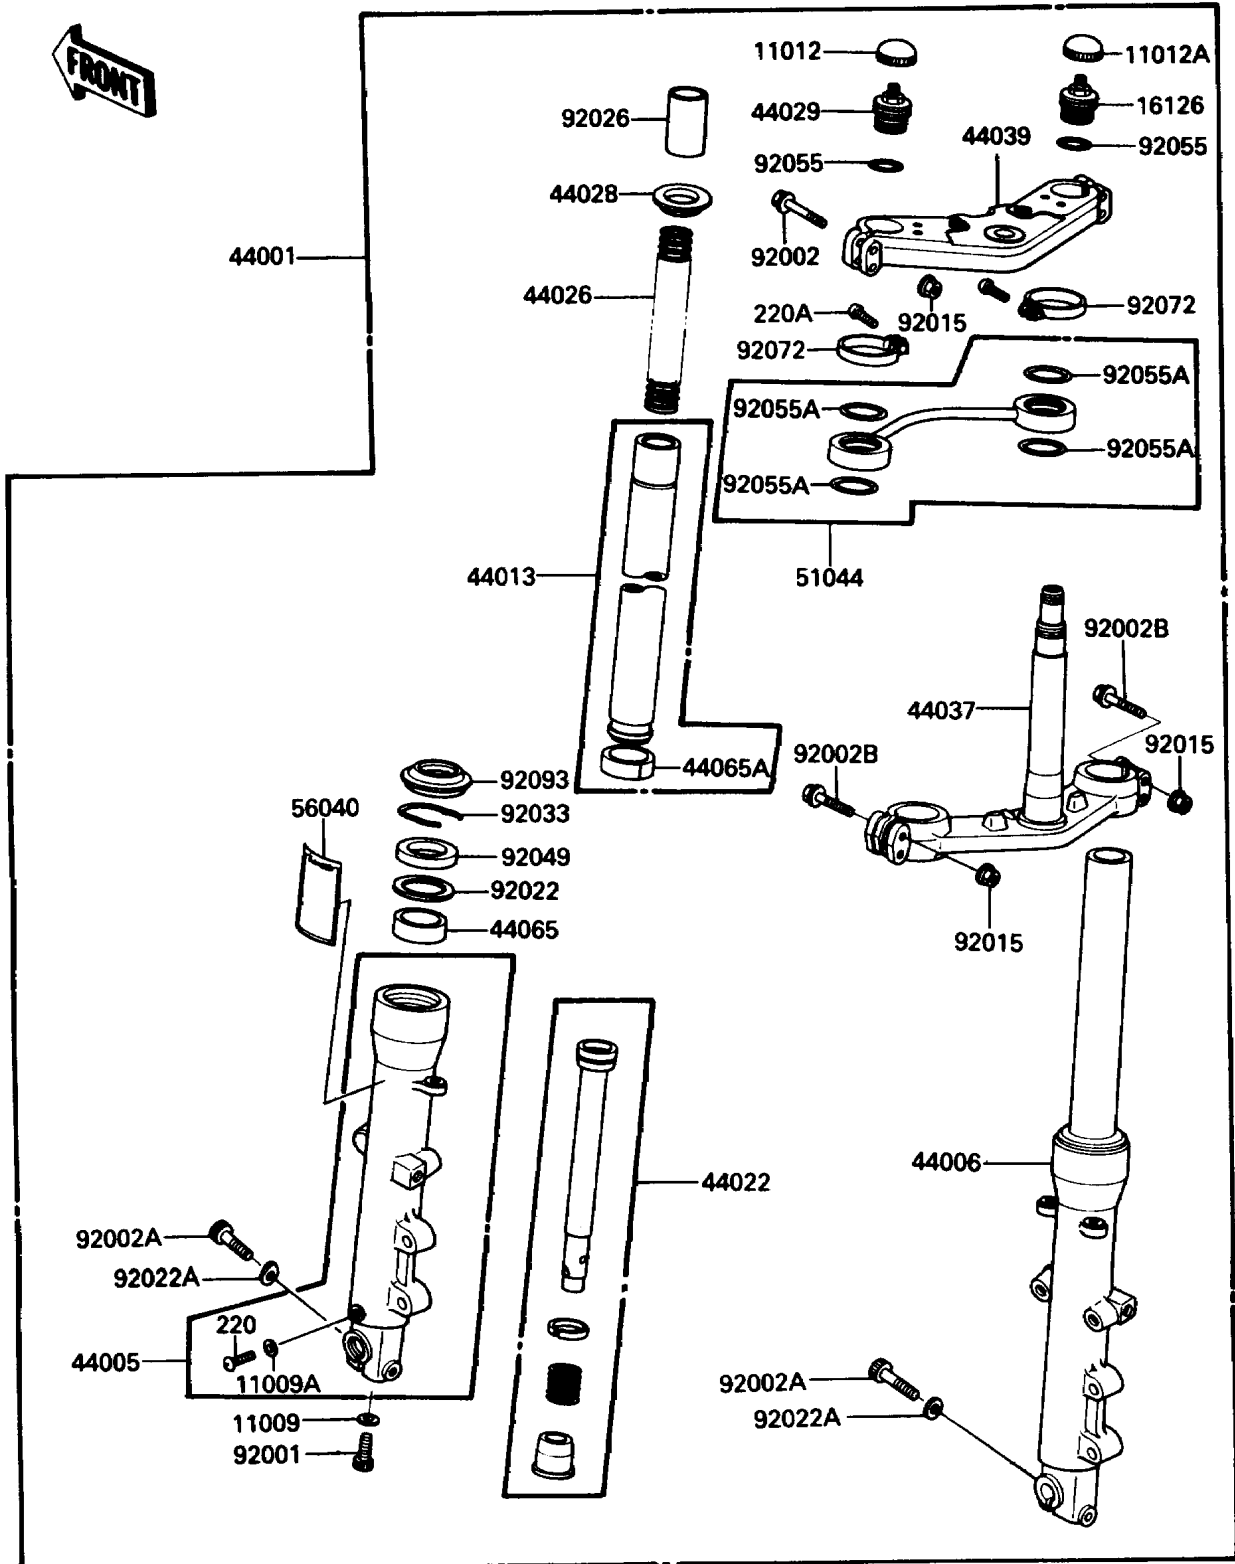

1986 Concours PARTS DIAGRAM

Front Fork

F2340-0275

1986 Concours PARTS LIST

Front Fork

ITEM NAME	PART NUMBER	QUANTITY
GASKET,FORK CYLINDER BOLT (Ref # 11009)	11009-1127	2
GASKET,FORK DRAIN PLUG (Ref # 11009A)	44045-002	2
CAP,FORK TOP (Ref # 11012)	11012-1500	1
CAP,FORK TOP (Ref # 11012A)	11012-1501	1
VALVE (Ref # 16126)	16126-1150	1
FORK-FRONT (Ref # 44001)	44001-1623	1
PIPE-LEFT FORK OUTER (Ref # 44005)	44005-1251	1
PIPE-RIGHT FORK OUTER (Ref # 44006)	44006-1250	1
PIPE-FORK INNER (Ref # 44013)	44013-1254	2
CYLINDER-FORK (Ref # 44022)	44022-1197	2
SPRING-FRONT FORK (Ref # 44026)	44026-1340	2
GUIDE-FORK SPRING (Ref # 44028)	44028-1059	2
SEAT-FORK SPRING (Ref # 44029)	44029-1122	1
HOLDER-FORK UNDER (Ref # 44037)	44037-1198	1
HOLDER-FORK UPPER (Ref # 44039)	44039-1135	1
BUSHING-FRONT FORK (Ref # 44065)	44065-1064	2
BUSHING-FRONT FORK,INNER PIPE (Ref # 44065A)	44065-1081	2
TUBE-ASSY,FORK,AIR (Ref # 51044)	51044-1083	1
LABEL-WARNING,AIR SUSPENSION (Ref # 56040)	56040-1117	1
BOLT,FORK CYLINDER (Ref # 92001)	92001-1309	2
BOLT,FLANGED,8X55 (Ref # 92002)	92002-1158	4
BOLT,SOCKET,8X45 (Ref # 92002A)	92002-1847	2
BOLT,FLANGED,8X50 (Ref # 92002B)	92002-1848	4
NUT,FLANGED,8MM (Ref # 92015)	92015-1408	8
WASHER,FORK OUTER TUBE (Ref # 92022)	92022-1298	2
WASHER (Ref # 92022A)	92022-1598	2
SPACER,FORK SPRING (Ref # 92026)	92026-1277	2
RING-SNAP (Ref # 92033)	92033-1036	2
SEAL-OIL,FORK OUTER (Ref # 92049)	92049-1273	2

1986 Concours PARTS LIST

Front Fork

ITEM NAME	PART NUMBER	QUANTITY
RING-O,FORK TOP (Ref # 92055)	92055-1052	2
RING-O,FORK AIR TUBE (Ref # 92055A)	92055-1106	4
BAND (Ref # 92072)	92072-1157	2
SEAL,FORK OUTER TUBE (Ref # 92093)	92093-1232	2
SCREW-PAN-CROS (Ref # 220)	220E0408	2
SCREW-PAN-CROS (Ref # 220A)	220E0412	2