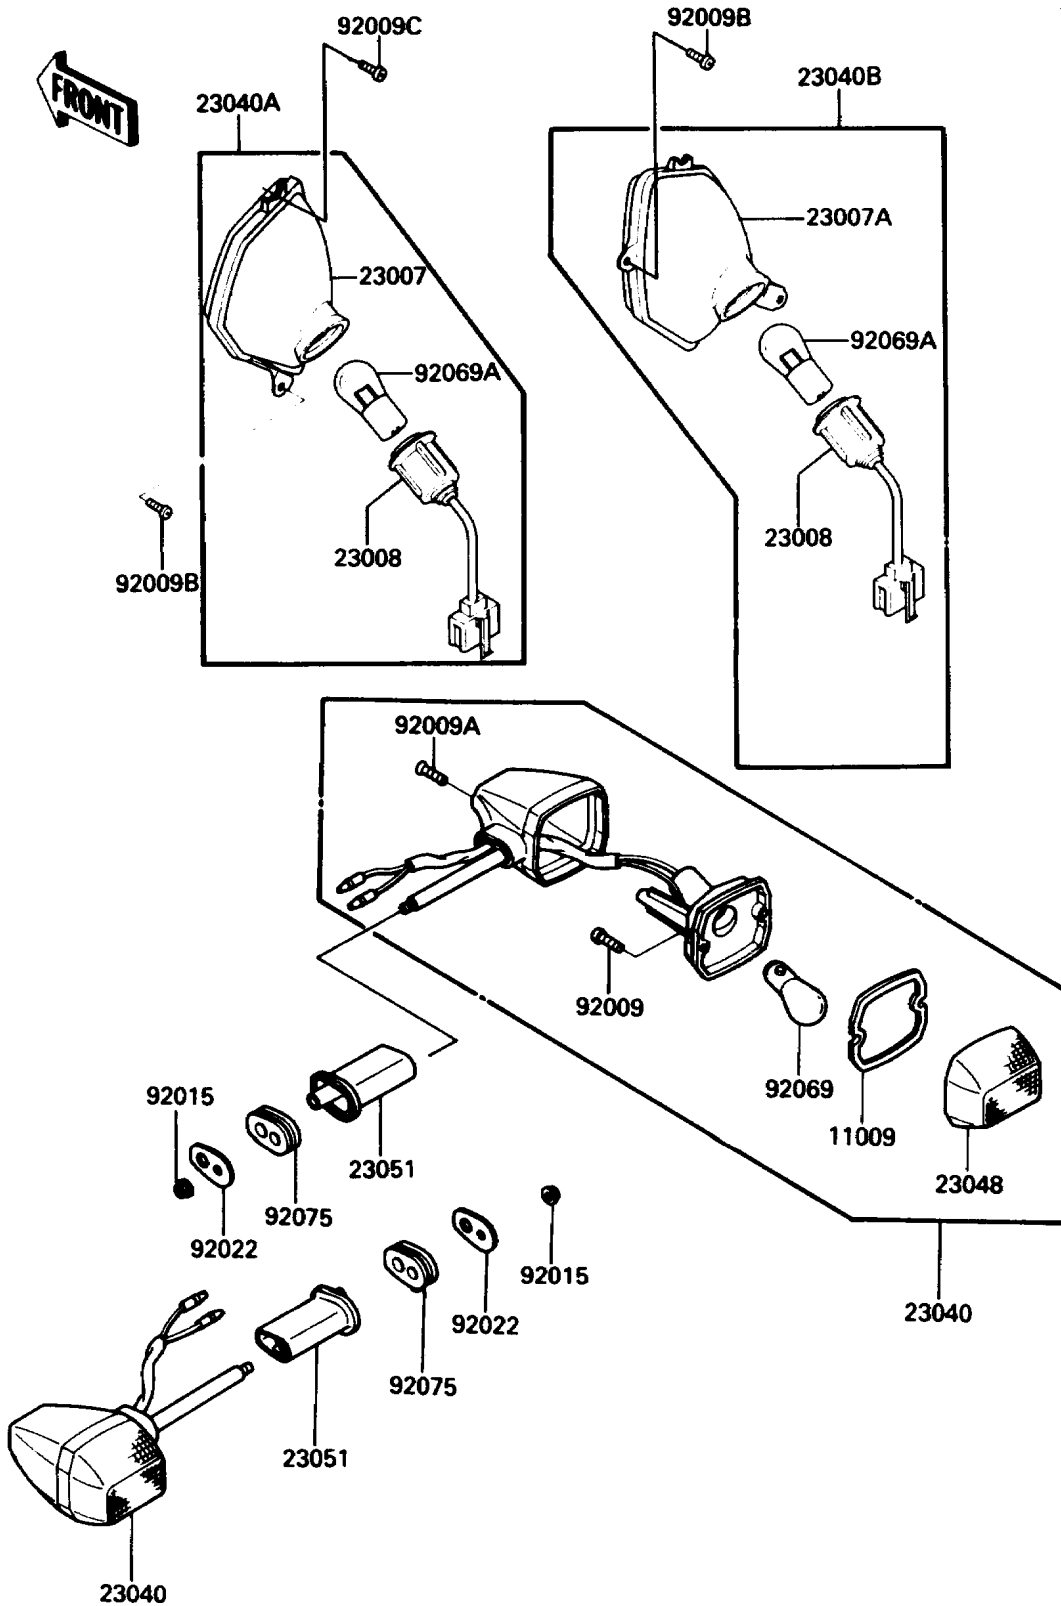

1986 Concours PARTS DIAGRAM

Turn Signals

F2730-0166

1986 Concours PARTS LIST

Turn Signals

ITEM NAME	PART NUMBER	QUANTITY
GASKET,SIGNAL LAMP (Ref # 11009)	11009-1402	2
LENS-COMP,SIGNAL LAMP,FR,LH (Ref # 23007)	23007-1142	1
LENS-COMP,SIGNAL LAMP,FR,RH (Ref # 23007A)	23007-1143	1
SOCKET-ASSY,SIGNAL LAMP,FR (Ref # 23008)	23008-1299	2
LAMP-SIGNAL,RR (Ref # 23040)	23040-1108	2
LAMP-SIGNAL,FR,LH (Ref # 23040A)	23040-1136	1
LAMP-SIGNAL,FR,RH (Ref # 23040B)	23040-1137	1
LENS-SIGNAL LAMP (Ref # 23048)	23048-1054	2
BRACKET-SIGNAL LAMP (Ref # 23051)	23051-1165	2
SCREW,TAPPING,3X16 (Ref # 92009)	92009-1115	4
SCREW,TAPPING,4X20 (Ref # 92009A)	92009-1304	2
SCREW,4X18 (Ref # 92009B)	92009-1355	4
SCREW,TAPPING,4X12 (Ref # 92009C)	92009-1444	2
NUT,FLANGED,6MM (Ref # 92015)	92015-1367	2
WASHER,SIGNAL LAMP (Ref # 92022)	92022-1672	2
BULB,12V 32CP(23W) (Ref # 92069)	92069-055	2
BULB,12V 32/3CP(23/8W) (Ref # 92069A)	92069-060	2
DAMPER,SIGNAL LAMP (Ref # 92075)	92075-1698	2