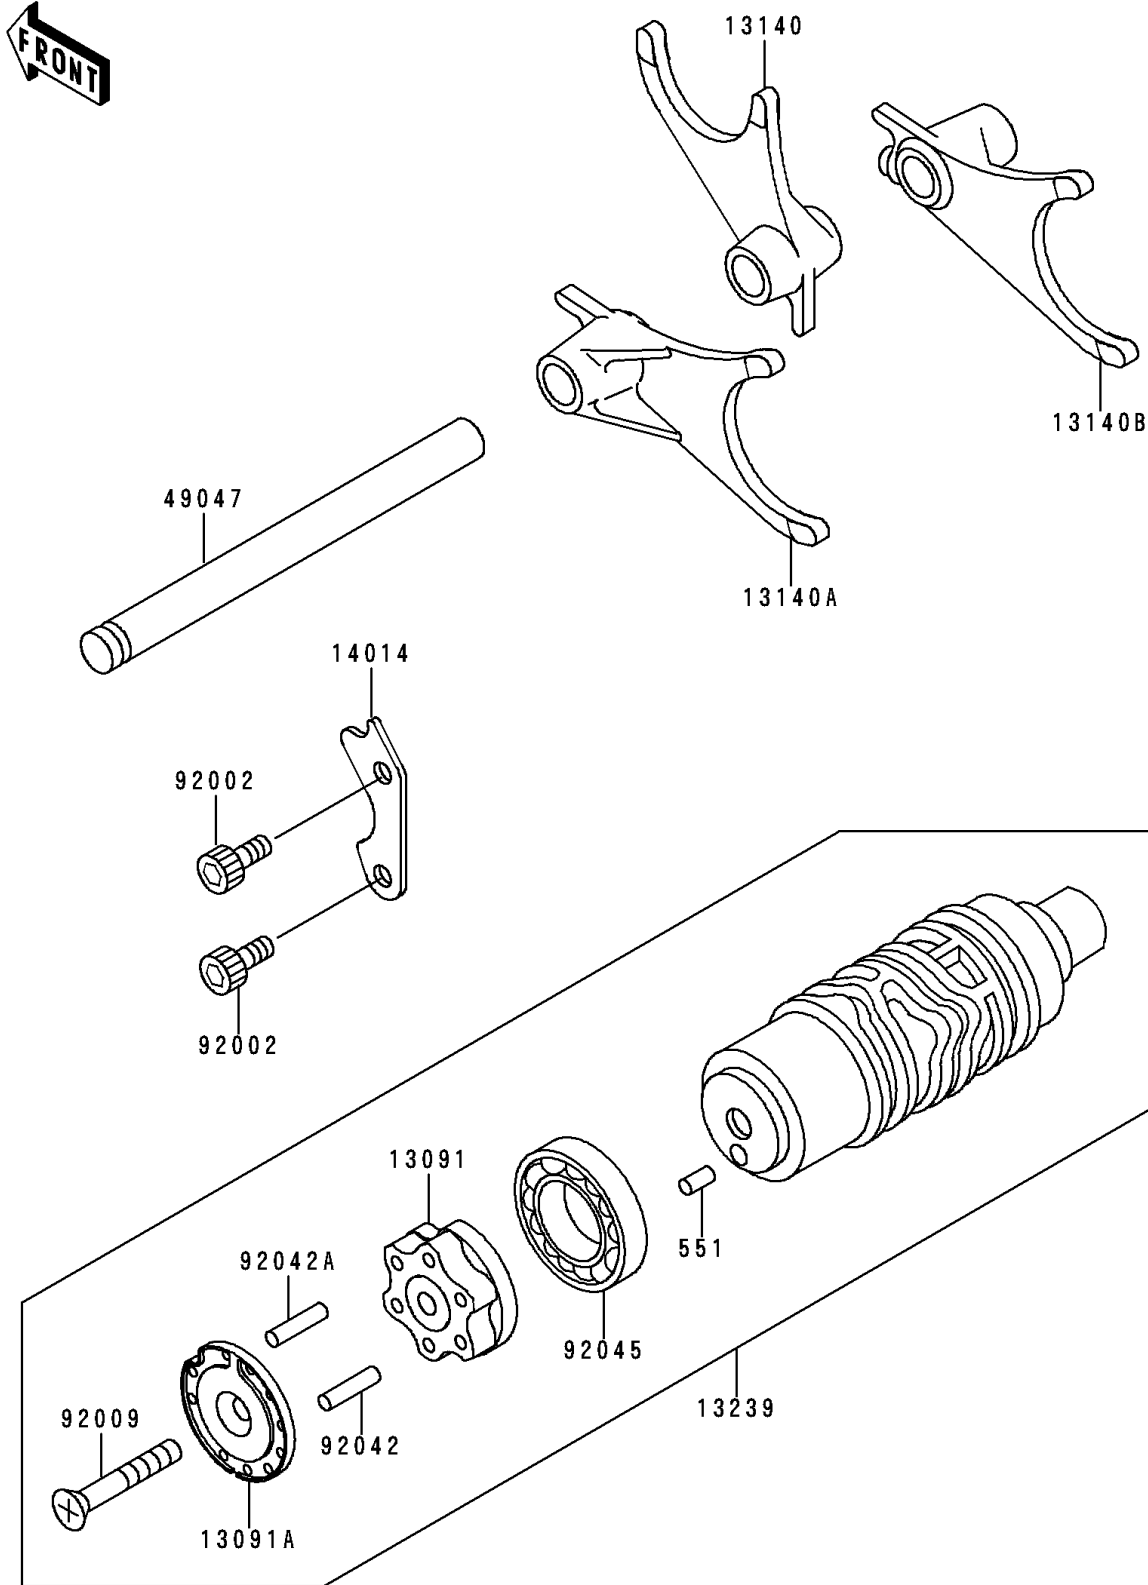

1997 Concours PARTS DIAGRAM

Gear Change Drum/Shift Fork(s)

E1362

1997 Concours PARTS LIST

Gear Change Drum/Shift Fork(s)

ITEM NAME	PART NUMBER	QUANTITY
PIN-DOWEL,4X8 (Ref # 551)	551A0408	1
HOLDER,CHANGE DRUM (Ref # 13091)	13091-1275	1
HOLDER,NEUTRAL (Ref # 13091A)	13091-1334	1
FORK-SHIFT (Ref # 13140)	13140-1196	1
FORK-SHIFT (Ref # 13140A)	13140-1197	1
FORK-SHIFT (Ref # 13140B)	13140-1209	1
DRUM-ASSY-CHANGE (Ref # 13239)	13239-1122	1
PLATE-POSITION,CHANGE DRUM (Ref # 14014)	14014-1059	1
ROD-SHIFT (Ref # 49047)	49047-1055	1
BOLT,SOCKET,6X16 (Ref # 92002)	92002-1778	2
SCREW,6X45 (Ref # 92009)	92009-1599	1
PIN,DOWEL,4X15.8 (Ref # 92042)	92042-014	5
PIN,DOWEL,4X17.8 (Ref # 92042A)	92042-020	1
BEARING-BALL,16005(NTN) (Ref # 92045)	92045-1045	1