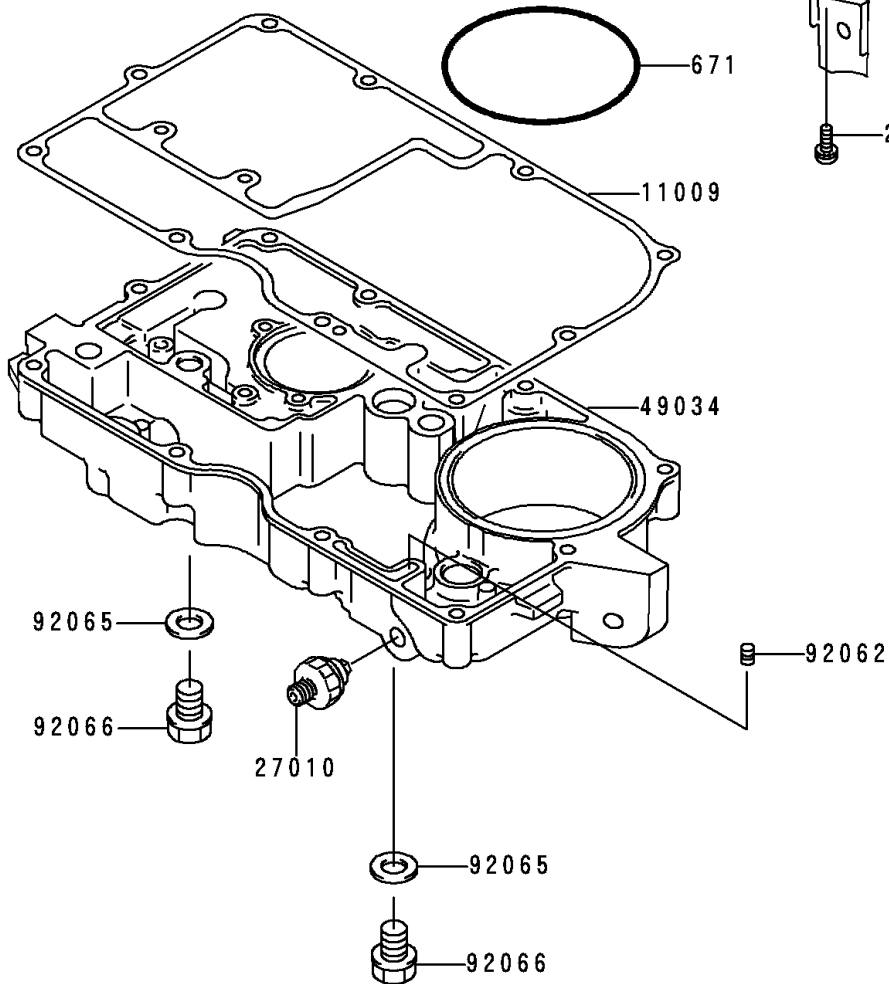

1997 Concours PARTS DIAGRAM

Breather Cover/Oil Pan

E1432

1997 Concours PARTS LIST

Breather Cover/Oil Pan

ITEM NAME	PART NUMBER	QUANTITY
BOLT-FLANGED-SMALL (Ref # 132)	132E0625	4
BOLT-FLANGED-SMALL (Ref # 132A)	132J0625	4
BOLT-FLANGED-SMALL,6X40 (Ref # 132B)	132J0640	6
SCREW-PAN-WP-CROS (Ref # 235)	235B0610	2
O RING,90MM (Ref # 671)	671B2590	1
GASKET,OIL PAN (Ref # 11009)	11009-1981	1
GASKET,BREATHER BODY (Ref # 11060)	11060-1339	1
PLATE,BREATHER (Ref # 13169)	13169-1967	1
BODY-BREATHER (Ref # 14070)	14070-1084	1
SEPARATOR,OIL (Ref # 16165)	16165-1053	1
SWITCH,OIL PRESSURE (Ref # 27010)	27010-1313	1
PAN-OIL (Ref # 49034)	49034-1065	1
NOZZLE,6X8,YELLOW (Ref # 92062)	92062-1080	1
GASKET,12X22X2,DRAIN PLUG (Ref # 92065)	92065-097	2
PLUG,OIL DRAIN,12X15 (Ref # 92066)	92066-1174	2