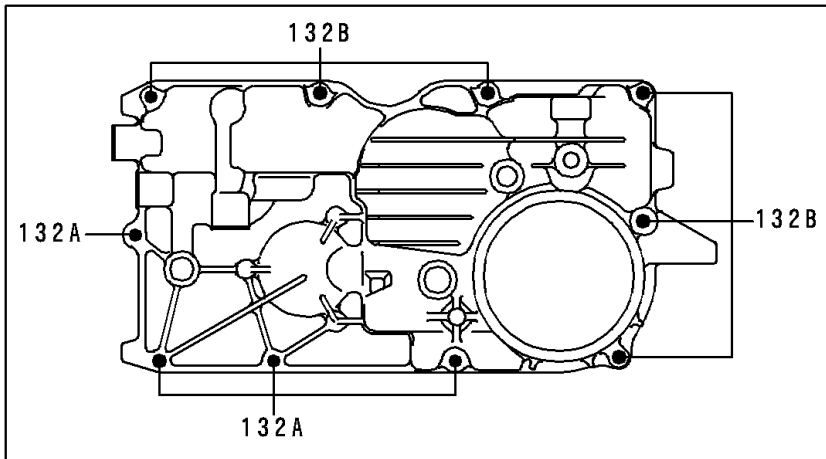

1997 Concours PARTS DIAGRAM

Breather Cover/Oil Pan

E1432

1997 Concours PARTS LIST

Breather Cover/Oil Pan

ITEM NAME	PART NUMBER	QUANTITY
BOLT-FLANGED-SMALL (Ref # 132)	132E0625	4
BOLT-FLANGED-SMALL (Ref # 132A)	132J0625	4
BOLT-FLANGED-SMALL,6X40 (Ref # 132B)	132J0640	6
SCREW-PAN-WP-CROS (Ref # 235)	235B0610	2
O RING,90MM (Ref # 671)	671B2590	1
GASKET,OIL PAN (Ref # 11009)	11009-1981	1
GASKET,BREATHER BODY (Ref # 11060)	11060-1339	1
PLATE,BREATHER (Ref # 13169)	13169-1967	1
BODY-BREATHER (Ref # 14070)	14070-1084	1
SEPARATOR,OIL (Ref # 16165)	16165-1053	1
SWITCH,OIL PRESSURE (Ref # 27010)	27010-1313	1
PAN-OIL (Ref # 49034)	49034-1065	1
NOZZLE,6X8,YELLOW (Ref # 92062)	92062-1080	1
GASKET,12X22X2,DRAIN PLUG (Ref # 92065)	92065-097	2
PLUG,OIL DRAIN,12X15 (Ref # 92066)	92066-1174	2