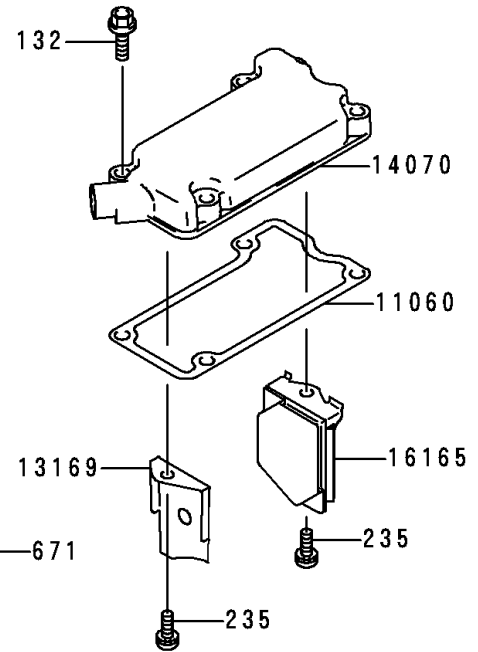

1997 Concours PARTS DIAGRAM

Breather Cover/Oil Pan

E1432

1997 Concours PARTS LIST

Breather Cover/Oil Pan

ITEM NAME	PART NUMBER	QUANTITY
BOLT-FLANGED-SMALL (Ref # 132)	132E0625	4
BOLT-FLANGED-SMALL (Ref # 132A)	132J0625	4
BOLT-FLANGED-SMALL,6X40 (Ref # 132B)	132J0640	6
SCREW-PAN-WP-CROS (Ref # 235)	235B0610	2
O RING,90MM (Ref # 671)	671B2590	1
GASKET,OIL PAN (Ref # 11009)	11009-1981	1
GASKET,BREATHER BODY (Ref # 11060)	11060-1339	1
PLATE,BREATHER (Ref # 13169)	13169-1967	1
BODY-BREATHER (Ref # 14070)	14070-1084	1
SEPARATOR,OIL (Ref # 16165)	16165-1053	1
SWITCH,OIL PRESSURE (Ref # 27010)	27010-1313	1
PAN-OIL (Ref # 49034)	49034-1065	1
NOZZLE,6X8,YELLOW (Ref # 92062)	92062-1080	1
GASKET,12X22X2,DRAIN PLUG (Ref # 92065)	92065-097	2
PLUG,OIL DRAIN,12X15 (Ref # 92066)	92066-1174	2