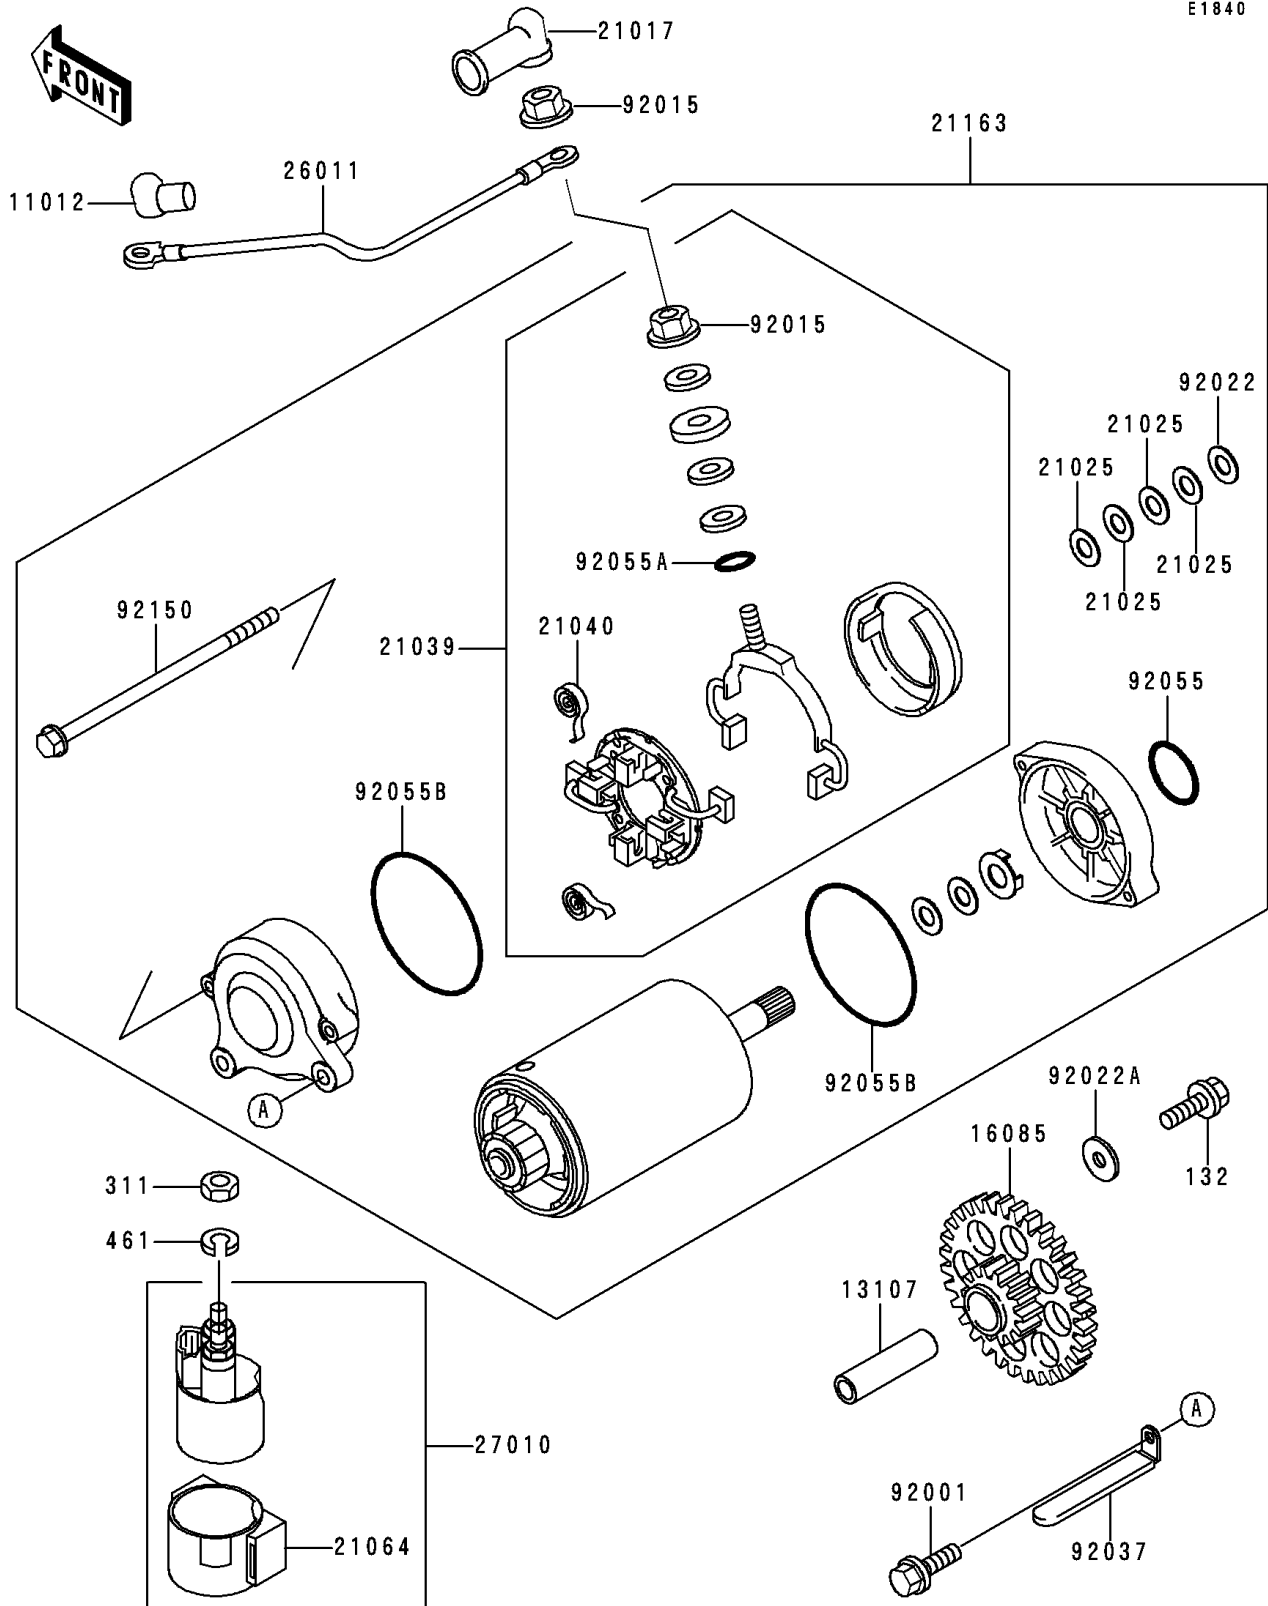

1996 Concours (Canada Only) PARTS DIAGRAM

Starter Motor

E1840

1996 Concours (Canada Only) PARTS LIST

Starter Motor

ITEM NAME	PART NUMBER	QUANTITY
BOLT-FLANGED-SMALL (Ref # 132)	132G0612	1
NUT-HEX,6MM (Ref # 311)	311B0600	2
WASHER-SPRING,6MM (Ref # 461)	461F0600	2
CAP,TERMINAL (Ref # 11012)	11012-1354	1
SHAFT,IDLE GEAR (Ref # 13107)	13107-1106	1
GEAR,IDLE (Ref # 16085)	16085-1104	1
GROMMET,STARTER TERMINAL (Ref # 21017)	21017-017	1
WASHER,9.1X18X0.2 (Ref # 21025)	21025-011	4
BRUSH,CARBON (Ref # 21039)	21039-1060	1
SPRING-BRUSH (Ref # 21040)	21040-1055	4
DAMPER,MAGNETIC SWITCH (Ref # 21064)	21064-002	1
STARTER-ELECTRIC (Ref # 21163)	21163-1161	1
WIRE-LEAD,MOTOR (Ref # 26011)	26011-1316	1
SWITCH,MAGNETIC (Ref # 27010)	27010-1235	1
BOLT,6X20 (Ref # 92001)	92001-1947	2
NUT,STARTER MOTOR (Ref # 92015)	92015-1476	2
WASHER,9.1X18X0.8 (Ref # 92022)	92022-1132	1
WASHER,6X19.5X2 (Ref # 92022A)	92022-1517	1
CLAMP (Ref # 92037)	92037-1679	1
RING-O (Ref # 92055)	92055-1276	1
RING-O,4.5X2.0 (Ref # 92055A)	92055-1370	1
RING-O,STARTER MOTOR (Ref # 92055B)	92055-1381	2
BOLT,5X110 (Ref # 92150)	92150-1143	2