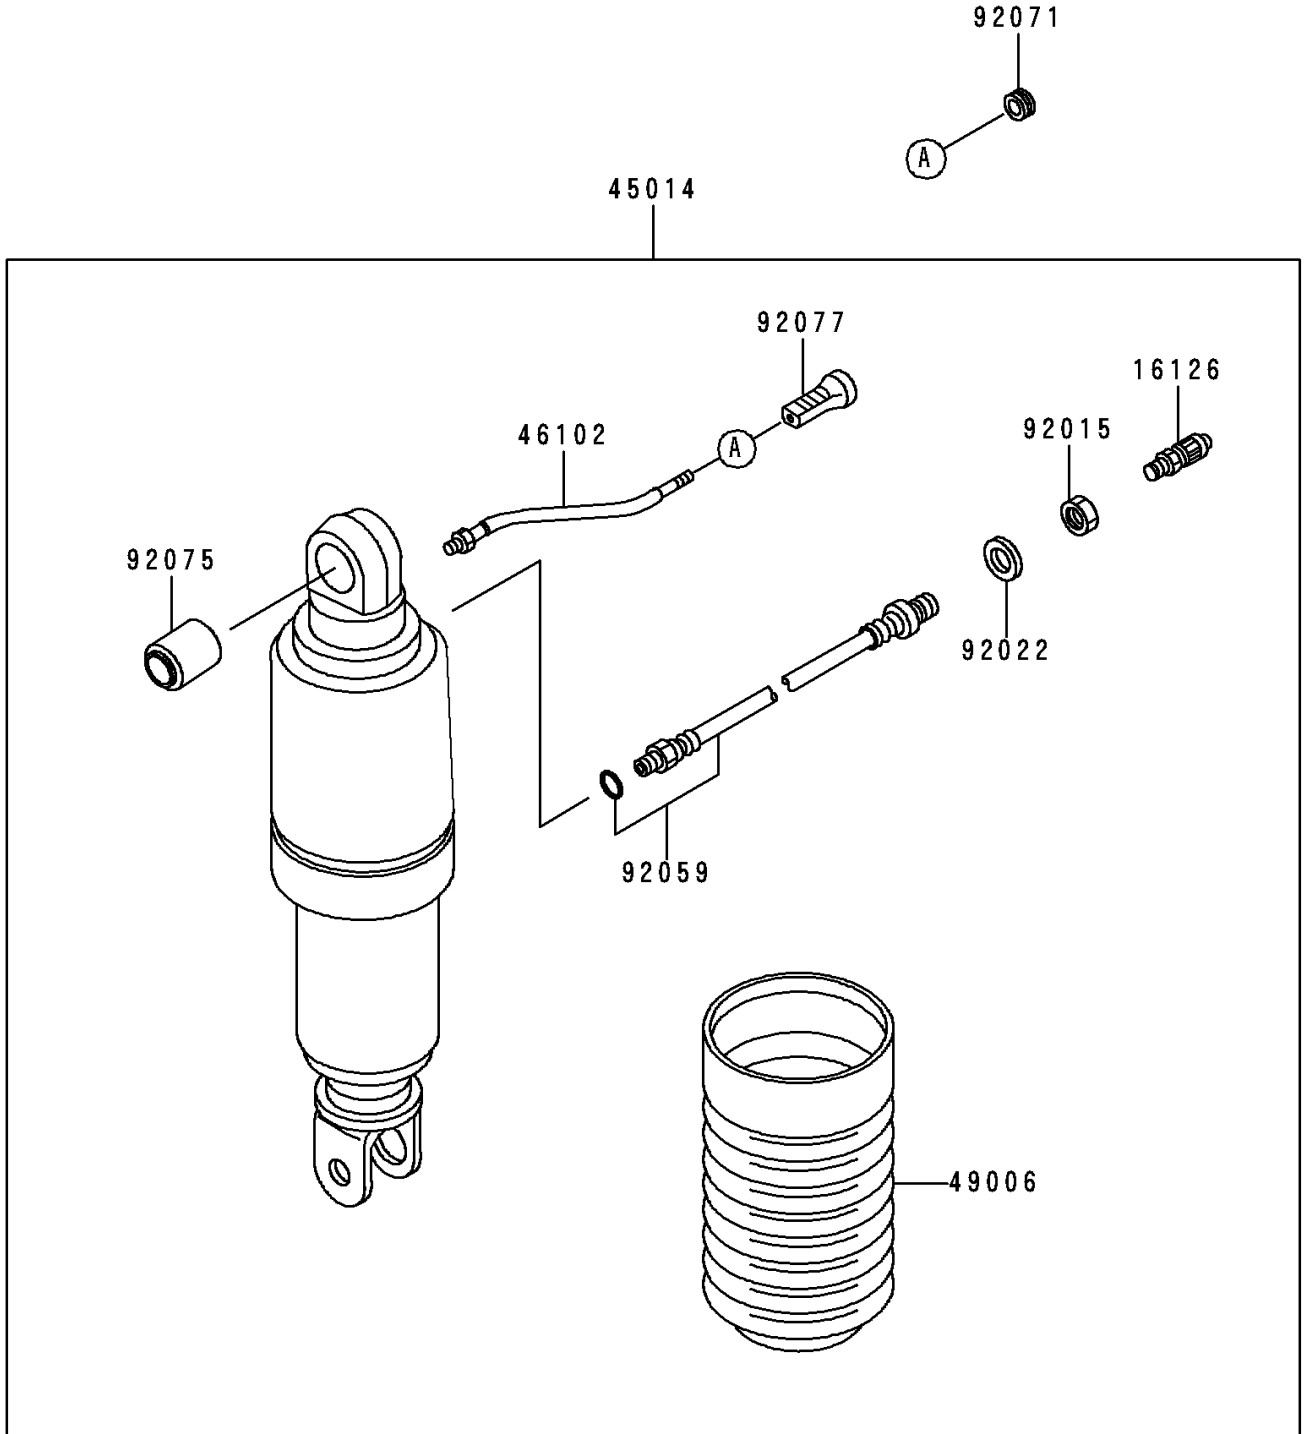

1999 Concours PARTS DIAGRAM

Shock Absorber(s)

F2280

1999 Concours PARTS LIST

Shock Absorber(s)

ITEM NAME	PART NUMBER	QUANTITY
VALVE,AIR (Ref # 16126)	16126-1143	1
SHOCKABSORBER (Ref # 45014)	45014-1587	1
ROD,SHOCKABSORBER,ADJUST (Ref # 46102)	46102-1192	1
BOOT,SHOCKABSORBER (Ref # 49006)	49006-1201	1
NUT,14MM (Ref # 92015)	92015-1305	1
WASHER (Ref # 92022)	92022-1494	1
TUBE,SHOCKABSORBER (Ref # 92059)	92059-1744	1
GROMMET (Ref # 92071)	92071-056	1
DAMPER,SHOCKABSORBER (Ref # 92075)	92075-1654	1
KNOB,SHOCKABSORBER,ADJUST (Ref # 92077)	92077-1051	1