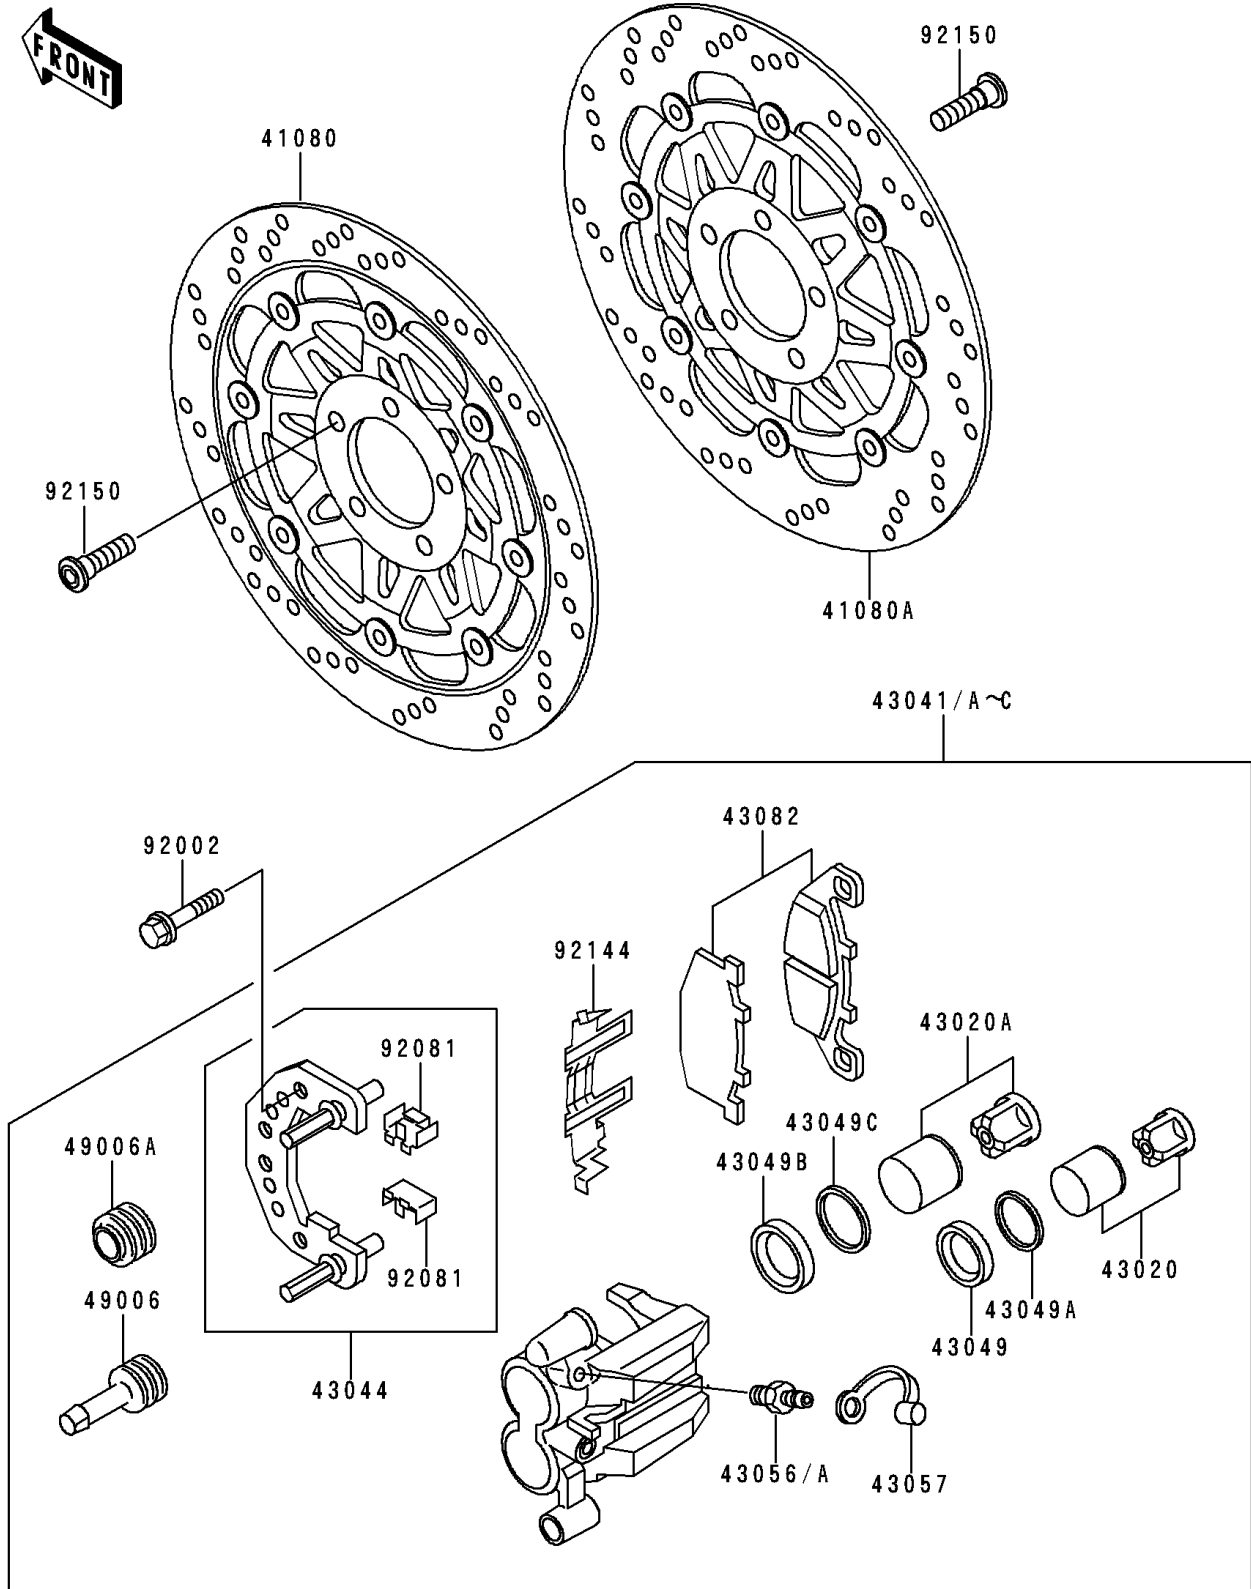

1996 Concours (Canada Only) PARTS DIAGRAM

Front Brake

F2292

1996 Concours (Canada Only) PARTS LIST

Front Brake

ITEM NAME	PART NUMBER	QUANTITY
DISC,FR,LH,SILVER NO.1 (Ref # 41080)	41080-1296-CM	1
DISC,FR,RH,SILVER NO.1 (Ref # 41080A)	41080-1297-CM	1
PISTON-COMP-BRAKE (Ref # 43020)	43020-1068	2
PISTON-COMP-BRAKE (Ref # 43020A)	43020-1069	2
CALIPER-ASSY,FR,LH,SILVER (Ref # 43041A)	43041-1407-GN	1
CALIPER-ASSY,FR,RH,SILVER (Ref # 43041C)	43041-1436-GN	1
HOLDER-COMP-CALIPER (Ref # 43044)	43044-1067	2
PACKING,PISTON SEAL (Ref # 43049)	43049-1054	2
PACKING,PISTON (Ref # 43049A)	43049-1055	2
PACKING,PISTON SEAL (Ref # 43049B)	43049-1056	2
PACKING,PISTON (Ref # 43049C)	43049-1057	2
BREATHER (Ref # 43056)	43056-003	1
BREATHER-BRAKE (Ref # 43056A)	43056-1054	1
CAP-BREATHER (Ref # 43057)	43057-003	2
PAD-ASSY-BRAKE (Ref # 43082)	43082-1123	2
BOOT,CALIPER (Ref # 49006)	49006-1094	2
BOOT,CALIPER (Ref # 49006A)	49006-1095	2
BOLT,FLANGED,10X35 (Ref # 92002)	92002-1829	4
SPRING,PAD STOPPER (Ref # 92081)	92081-1661	4
SPRING,PAD (Ref # 92144)	92144-1070	2
BOLT,SOCKET,8X30 (Ref # 92150)	92150-1771	10