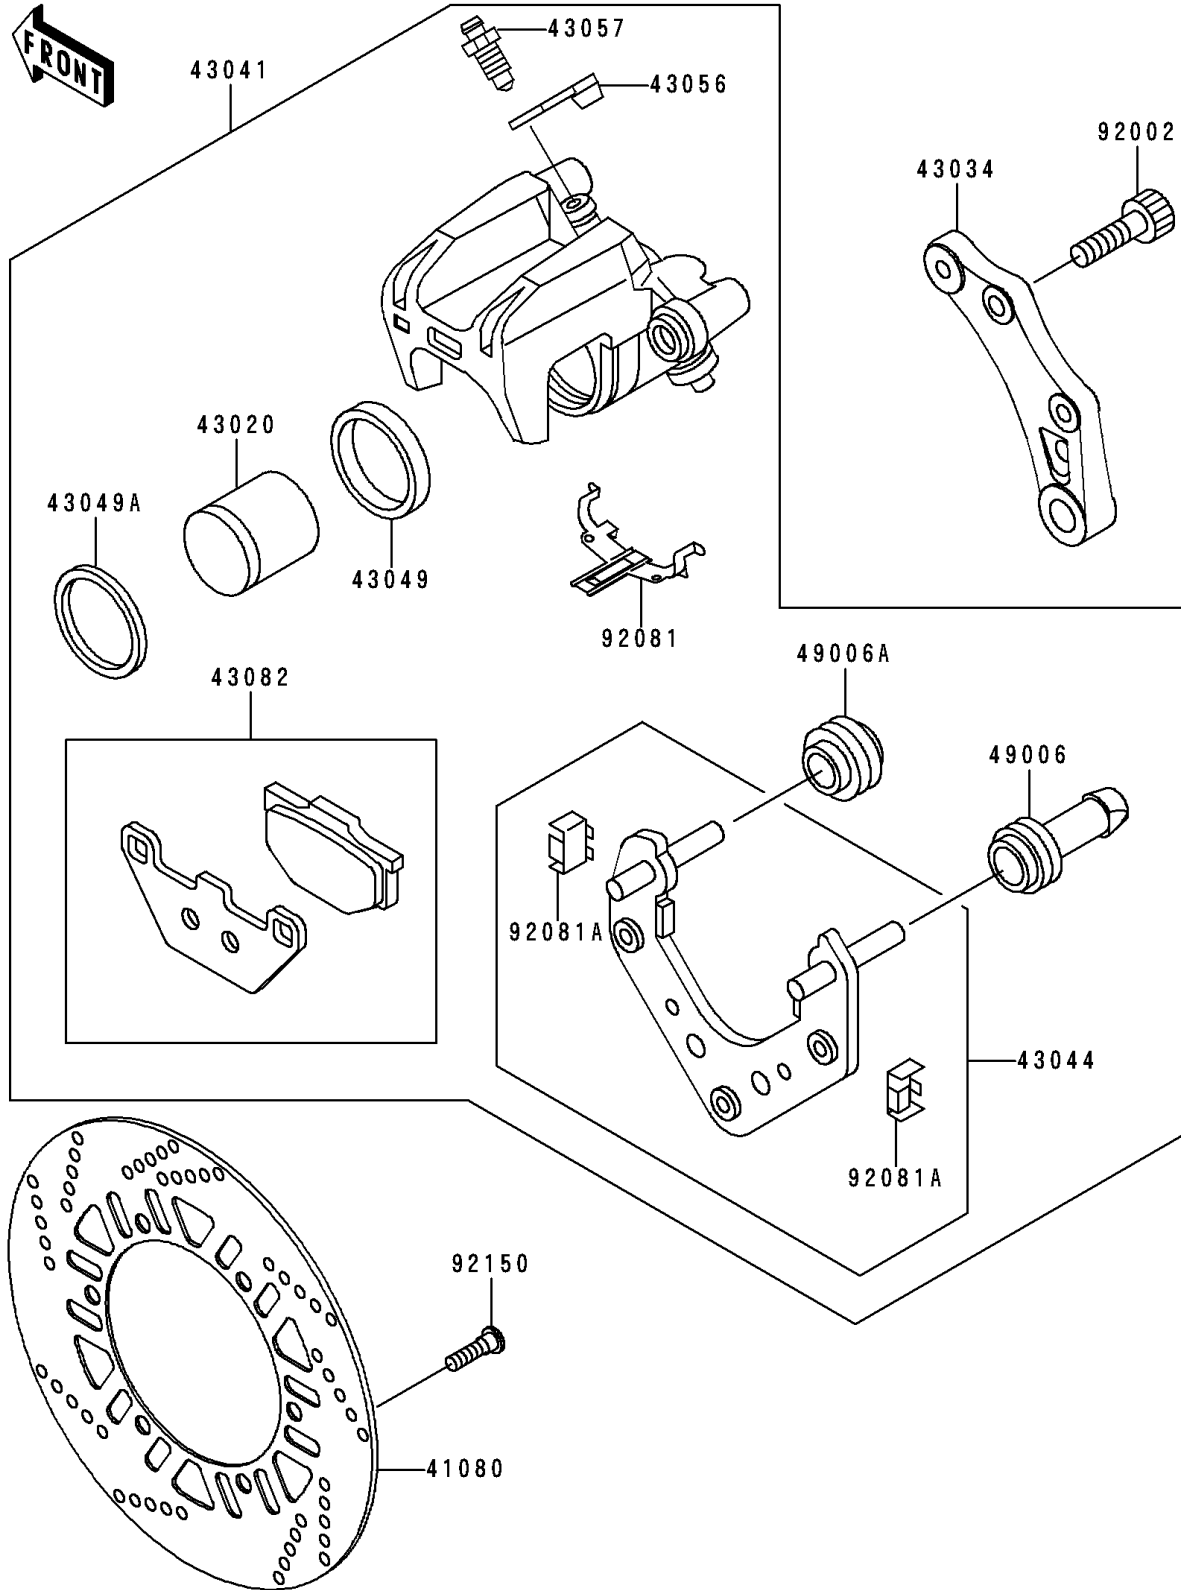

1996 Concours (Canada Only) PARTS DIAGRAM

Rear Brake

F 2284

1996 Concours (Canada Only) PARTS LIST

Rear Brake

ITEM NAME	PART NUMBER	QUANTITY
DISC,RR (Ref # 41080)	41080-1170	1
PISTON-COMP-BRAKE (Ref # 43020)	43020-1066	1
HOLDER-BRAKE,RR CALIPER (Ref # 43034)	43034-1069	1
CALIPER-ASSY,RR (Ref # 43041)	43041-1318	1
HOLDER-COMP-CALIPER,FR,RH (Ref # 43044)	43044-1036	1
RING,PISTON SEAL (Ref # 43049)	43049-002	1
PACKING,PISTON (Ref # 43049A)	43049-1028	1
BREATHER-BRAKE (Ref # 43056)	43056-1054	1
CAP-BREATHER (Ref # 43057)	43057-003	1
PAD-ASSY-BRAKE (Ref # 43082)	43082-1062	1
BOOT,CALIPER (Ref # 49006)	49006-1094	1
BOOT,CALIPER (Ref # 49006A)	49006-1095	1
BOLT,SOCKET,10X17 (Ref # 92002)	92002-1713	2
SPRING,PAD (Ref # 92081)	92081-1525	1
SPRING,PAD STOPPER (Ref # 92081A)	92081-1661	2
BOLT,SOCKET,8X30 (Ref # 92150)	92150-1771	6