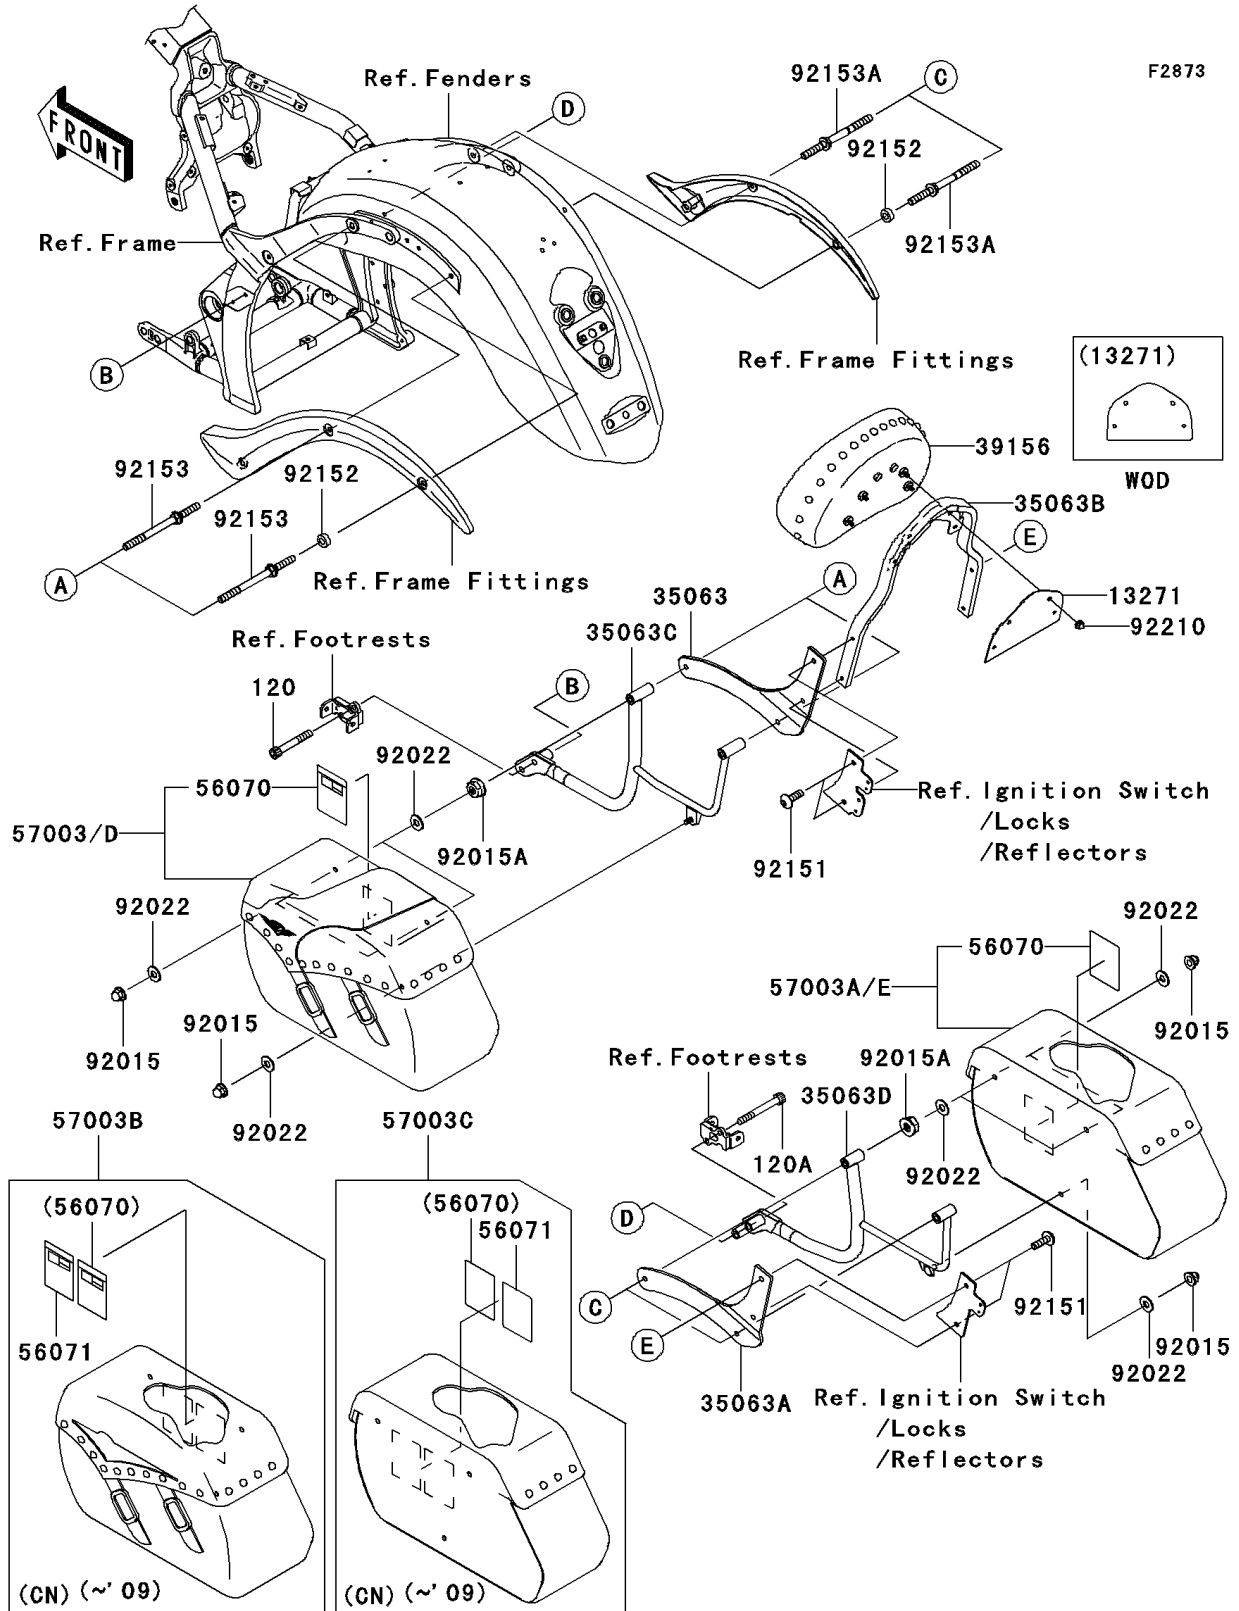

2009 Vulcan® 2000 Classic LT PARTS DIAGRAM

Saddlebags

2009 Vulcan® 2000 Classic LT PARTS LIST

Saddlebags

ITEM NAME	PART NUMBER	QUANTITY
BOLT-SOCKET,8X55 (Ref # 120)	120CB0855	2
BOLT-SOCKET,8X65 (Ref # 120A)	120CB0865	2
PLATE,BACKREST (Ref # 13271)	13271-0719	1
STAY,BACKREST,LH (Ref # 35063)	35063-0271	1
STAY,BACKREST,RH (Ref # 35063A)	35063-0272	1
STAY,BACKREST,CNT (Ref # 35063B)	35063-0273	1
STAY,SIDE BAG,LH,F.S.BLACK (Ref # 35063C)	35063-0491-18R	1
STAY,SIDE BAG,RH,F.S.BLACK (Ref # 35063D)	35063-0492-18R	1
PAD,BACKREST,BLACK (Ref # 39156)	39156-0119-MA	1
LABEL-WARNING,SADDLEBAG (Ref # 56070)	56070-0076	2
NUT,CAP,LOCK,8MM,BLACK (Ref # 92015)	92015-1209	6
NUT,FLANGED,8MM (Ref # 92015A)	92015-1409	4
WASHER,8.5X20X1.6,BLACK (Ref # 92022)	92022-1317	10
BOLT,SOCKET,8X25 (Ref # 92151)	92151-1753	4
COLLAR,8.5X16X5.8 (Ref # 92152)	92152-0417	2
BOLT,8MM (Ref # 92153)	92153-1510	2
BOLT,8MM (Ref # 92153A)	92153-1511	2
NUT,CAP,6MM (Ref # 92210)	92210-1252	4
LABEL-WARNING,SADDLEBAG (Ref # 56071)	56071-0001	2
BAG-ASSY,LH (Ref # 57003)	57003-0009	1
BAG-ASSY,RH (Ref # 57003A)	57003-0010	1
BAG-ASSY,LH (Ref # 57003B)	57003-0015	1
BAG-ASSY,RH (Ref # 57003C)	57003-0016	1