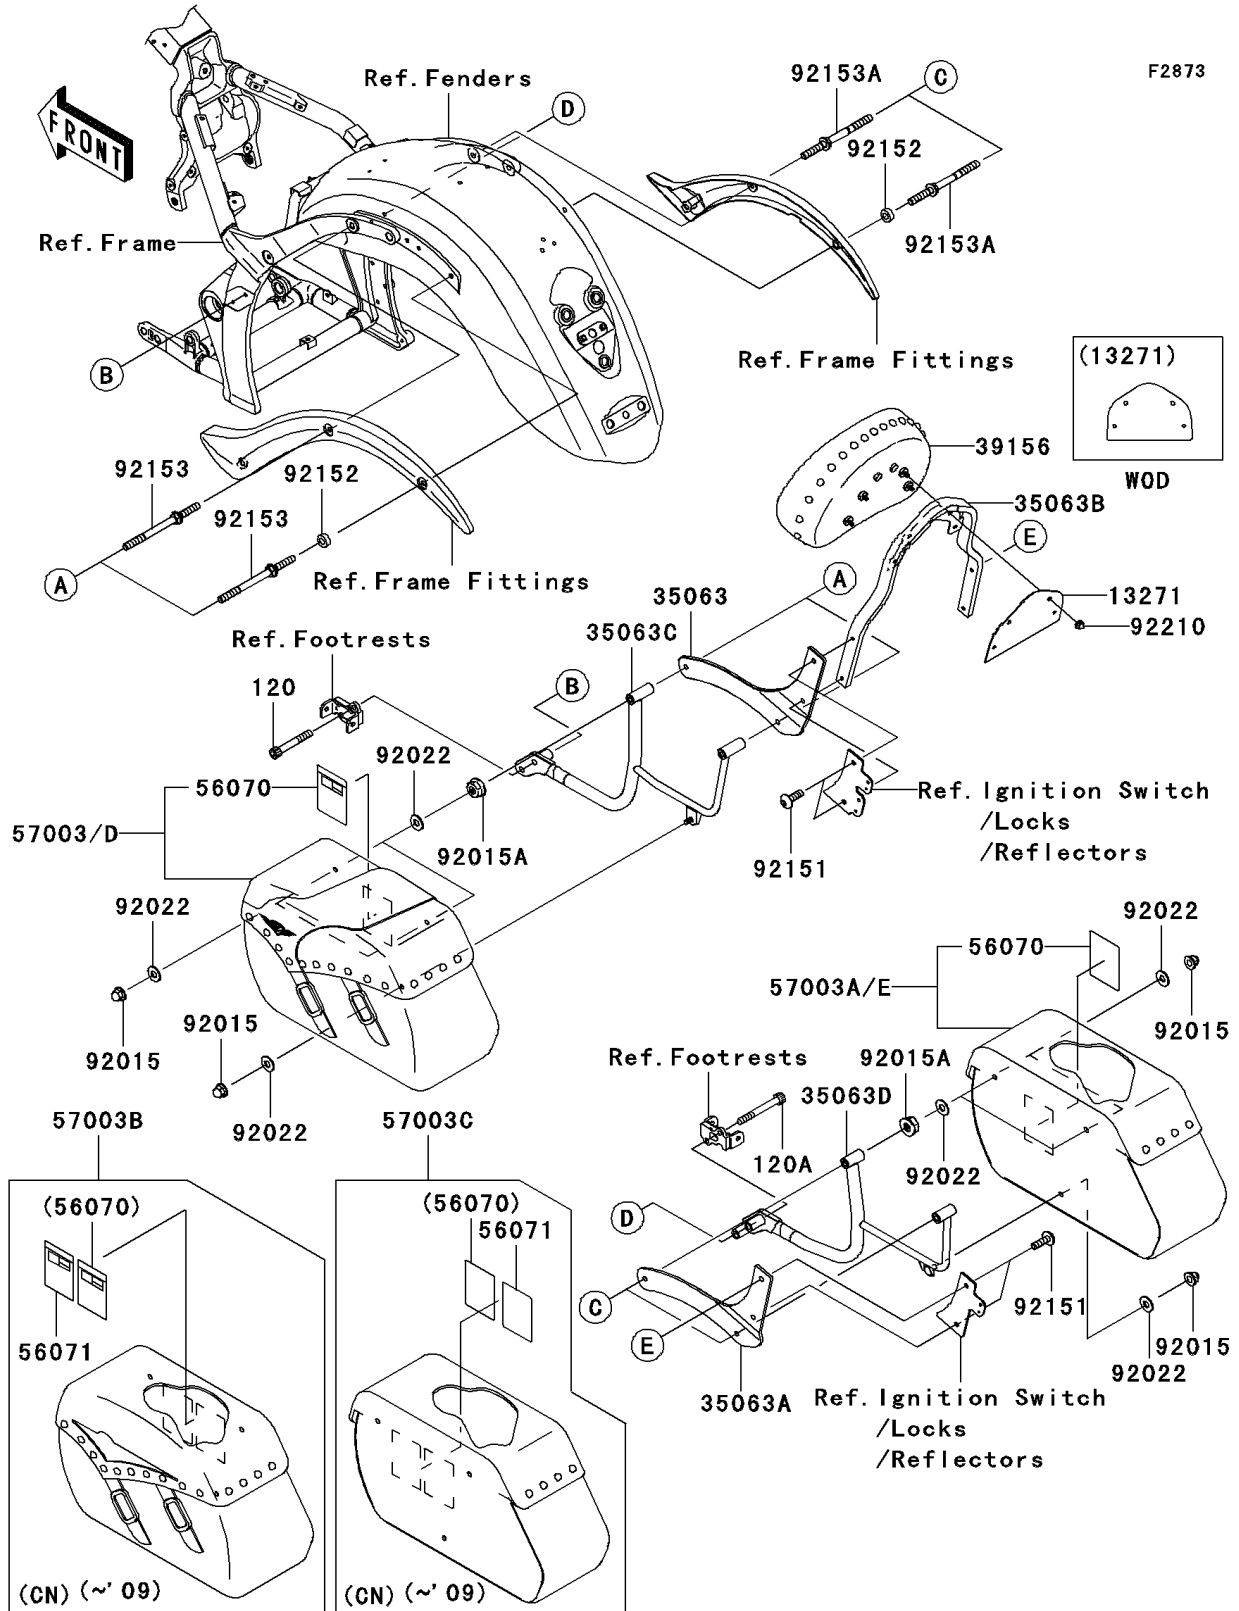

2009 Vulcan® 2000 Classic LT PARTS DIAGRAM

Saddlebags

2009 Vulcan® 2000 Classic LT PARTS LIST

Saddlebags

ITEM NAME	PART NUMBER	QUANTITY
-----------	-------------	----------