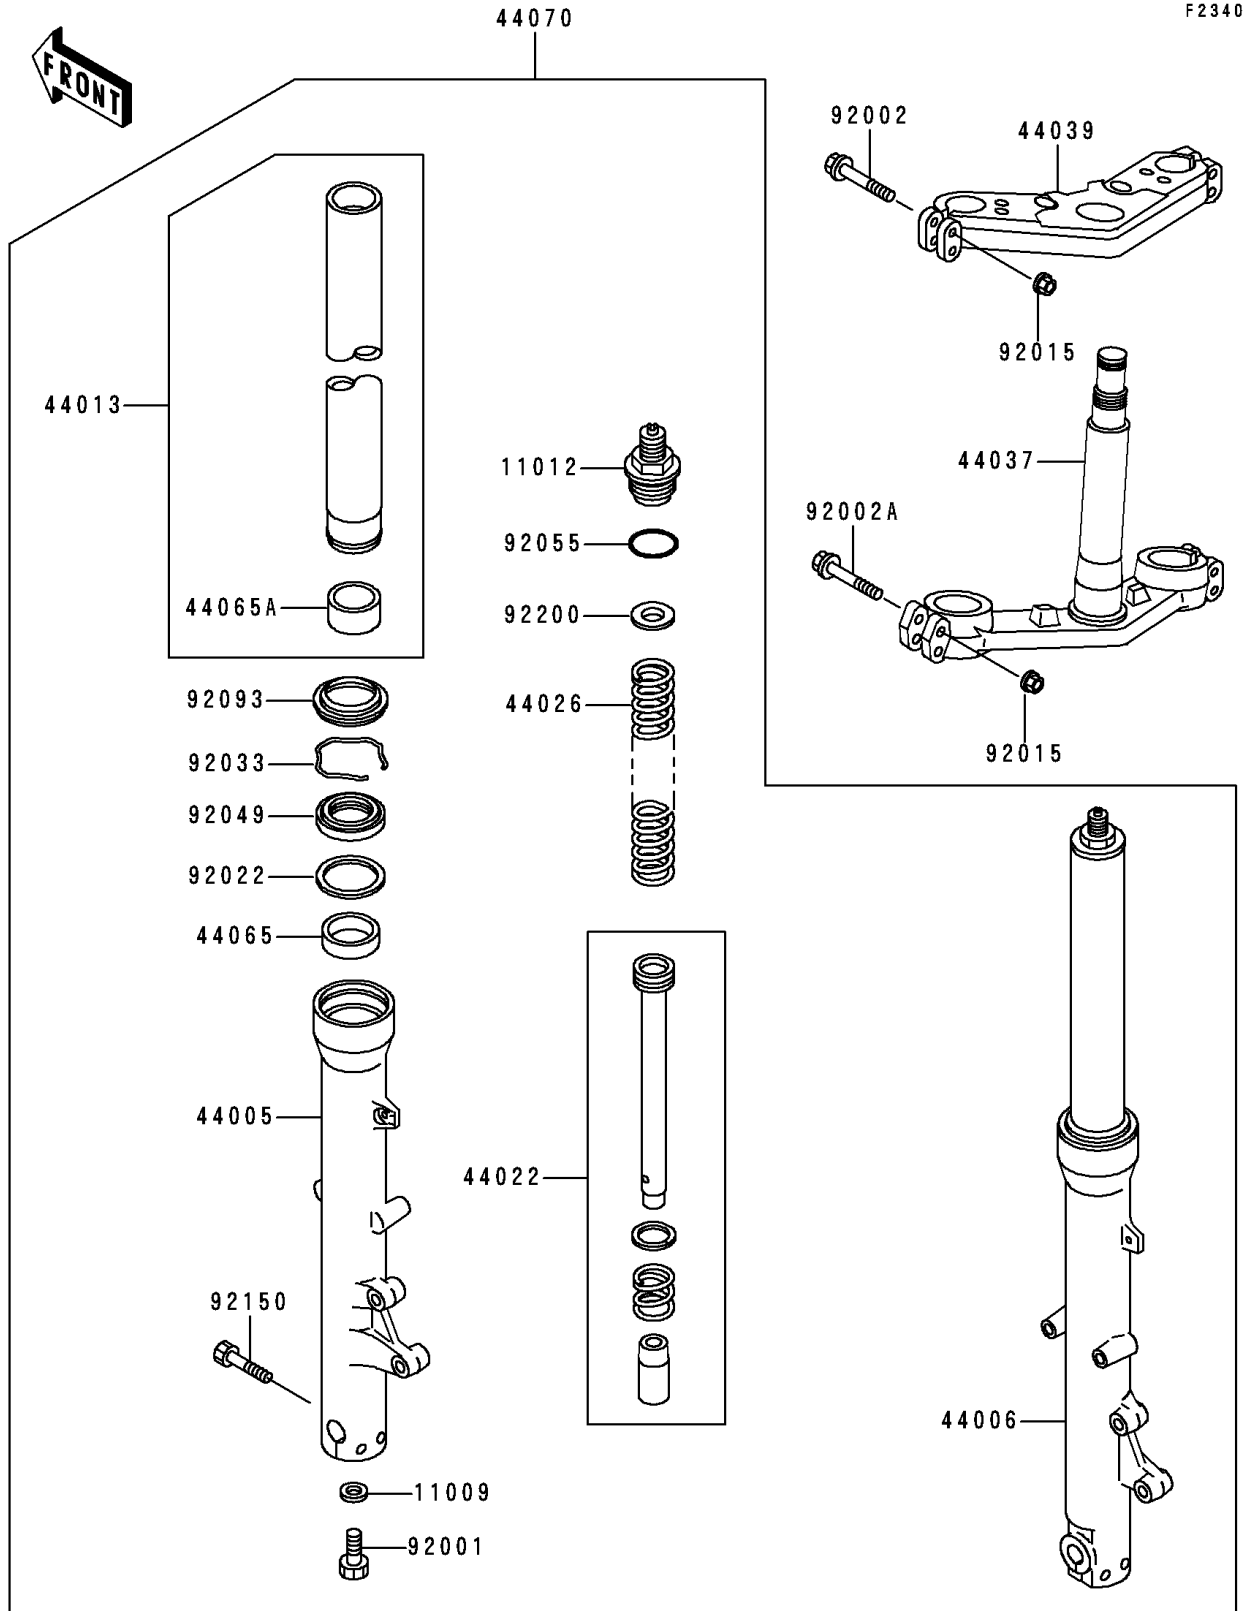

1995 Concours PARTS DIAGRAM

Front Fork(ZG1000-A10-A13)

1995 Concours PARTS LIST

Front Fork(ZG1000-A10-A13)

ITEM NAME	PART NUMBER	QUANTITY
GASKET,FORK CYLINDER BOLT (Ref # 11009)	11009-1127	2
CAP (Ref # 11012)	11012-1885	2
PIPE-LEFT FORK OUTER,BLACK (Ref # 44005)	44005-1340-10	1
PIPE-RIGHT FORK OUTER,BLACK (Ref # 44006)	44006-1338-10	1
PIPE-FORK INNER (Ref # 44013)	44013-1400	2
CYLINDER-FORK (Ref # 44022)	44022-1297	2
SPRING-FRONT FORK (Ref # 44026)	44026-1560	2
HOLDER-FORK UNDER (Ref # 44037)	44037-1198	1
HOLDER-FORK UPPER (Ref # 44039)	44039-1248	1
BUSHING-FRONT FORK (Ref # 44065)	44065-1085	2
BUSHING-FRONT FORK,INNER PIPE (Ref # 44065A)	44065-1086	2
DAMPER-ASSY,FORK,BLACK (Ref # 44070)	44070-5177-10	1
BOLT,FORK CYLINDER (Ref # 92001)	92001-1309	2
BOLT,FLANGED,8X55 (Ref # 92002)	92002-1158	4
BOLT,FLANGED,8X50 (Ref # 92002A)	92002-1848	4
NUT,FLANGED,8MM (Ref # 92015)	92015-1408	8
WASHER,FORK OUTER TUBE (Ref # 92022)	92022-1298	2
RING-SNAP (Ref # 92033)	92033-1036	2
SEAL-OIL,FORK OUTER TUBE (Ref # 92049)	92049-1356	2
RING-O,FORK TOP CAP (Ref # 92055)	92055-1050	2
SEAL,FORK OUTER TUBE (Ref # 92093)	92093-1359	2
BOLT,SOCKET,10X40 (Ref # 92150)	92150-1468	2
WASHER,FORK (Ref # 92200)	92200-1210	2