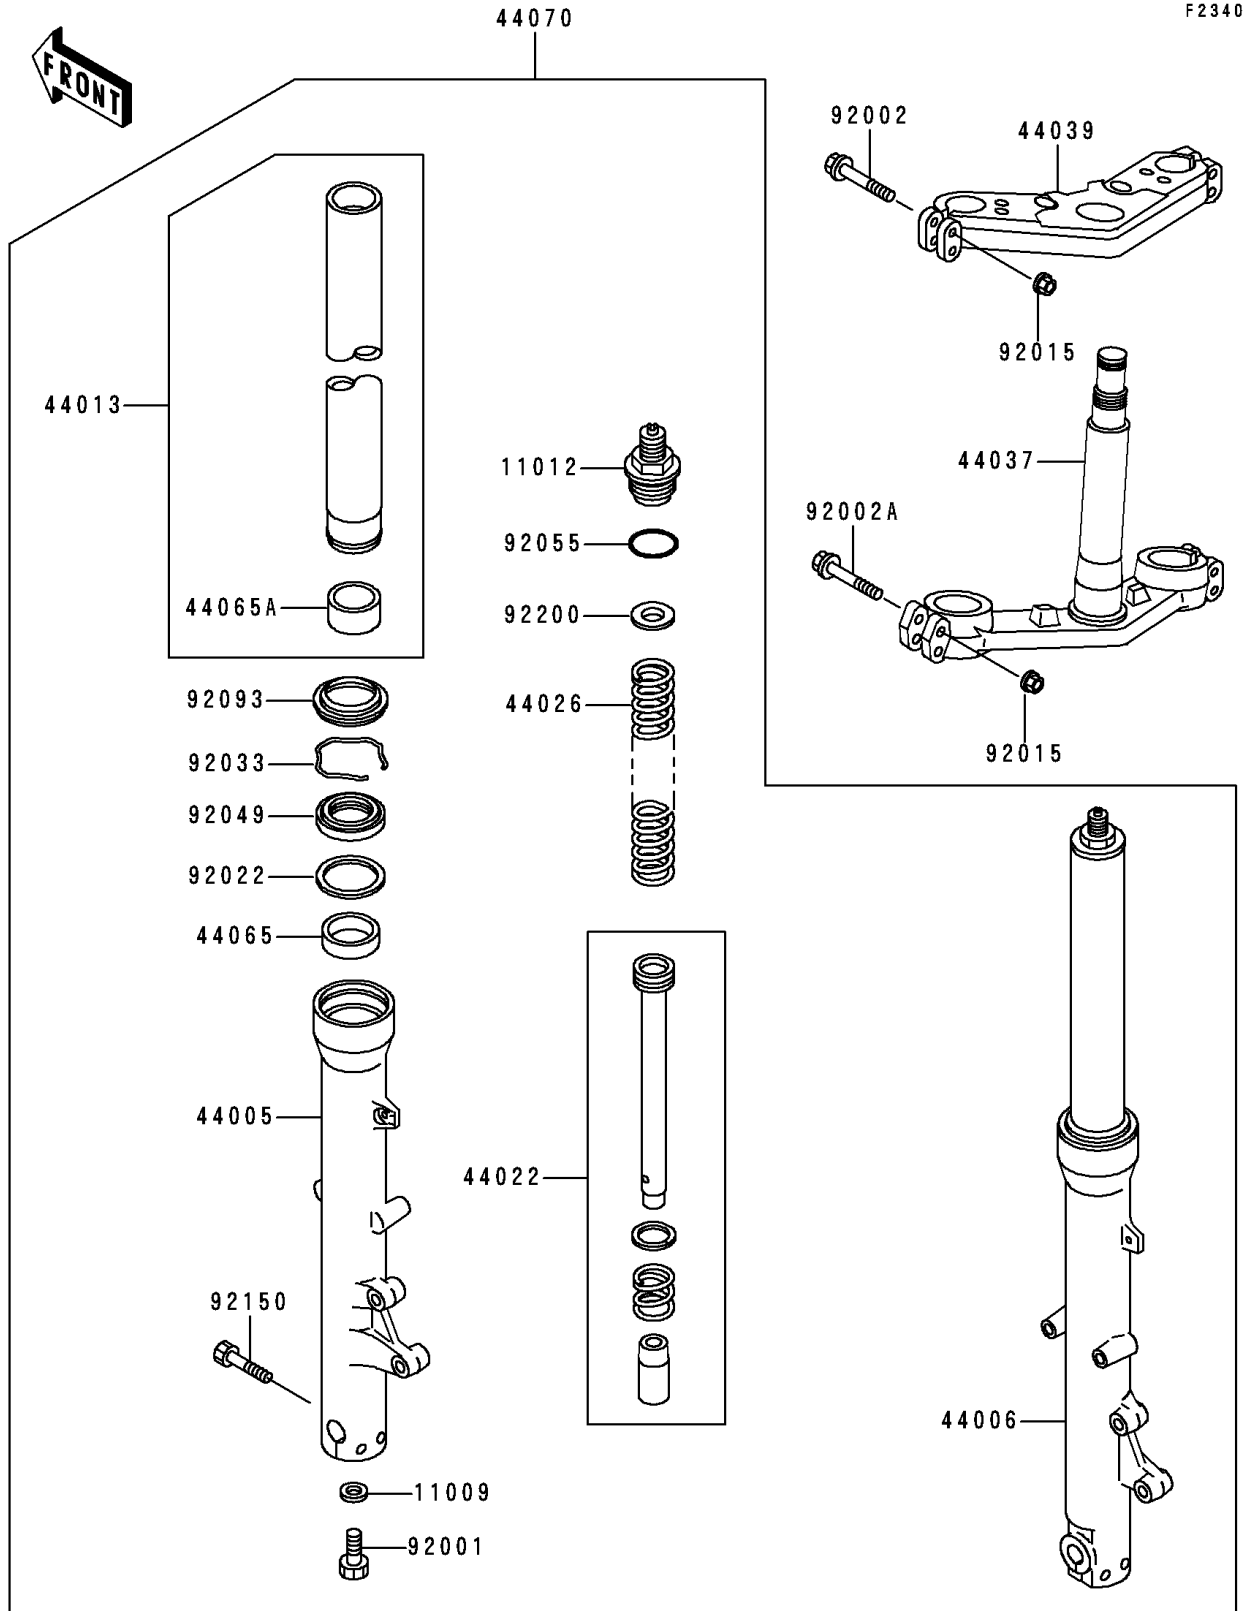

# 1996 Concours (Canada Only) PARTS DIAGRAM

Front Fork(ZG1000-A10-A13)

# 1996 Concours (Canada Only) PARTS LIST

Front Fork(ZG1000-A10-A13)

ITEM NAME	PART NUMBER	QUANTITY
GASKET,FORK CYLINDER BOLT (Ref # 11009)	11009-1127	2
CAP (Ref # 11012)	11012-1885	2
PIPE-LEFT FORK OUTER,BLACK (Ref # 44005)	44005-1340-10	1
PIPE-RIGHT FORK OUTER,BLACK (Ref # 44006)	44006-1338-10	1
PIPE-FORK INNER (Ref # 44013)	44013-1400	2
CYLINDER-FORK (Ref # 44022)	44022-1297	2
SPRING-FRONT FORK (Ref # 44026)	44026-1560	2
HOLDER-FORK UNDER (Ref # 44037)	44037-1198	1
HOLDER-FORK UPPER (Ref # 44039)	44039-1248	1
BUSHING-FRONT FORK (Ref # 44065)	44065-1085	2
BUSHING-FRONT FORK,INNER PIPE (Ref # 44065A)	44065-1086	2
DAMPER-ASSY,FORK,BLACK (Ref # 44070)	44070-5177-10	1
BOLT,FORK CYLINDER (Ref # 92001)	92001-1309	2
BOLT,FLANGED,8X55 (Ref # 92002)	92002-1158	4
BOLT,FLANGED,8X50 (Ref # 92002A)	92002-1848	4
NUT,FLANGED,8MM (Ref # 92015)	92015-1408	8
WASHER,FORK OUTER TUBE (Ref # 92022)	92022-1298	2
RING-SNAP (Ref # 92033)	92033-1036	2
SEAL-OIL,FORK OUTER TUBE (Ref # 92049)	92049-1356	2
RING-O,FORK TOP CAP (Ref # 92055)	92055-1050	2
SEAL,FORK OUTER TUBE (Ref # 92093)	92093-1359	2
BOLT,SOCKET,10X40 (Ref # 92150)	92150-1468	2
WASHER,FORK (Ref # 92200)	92200-1210	2