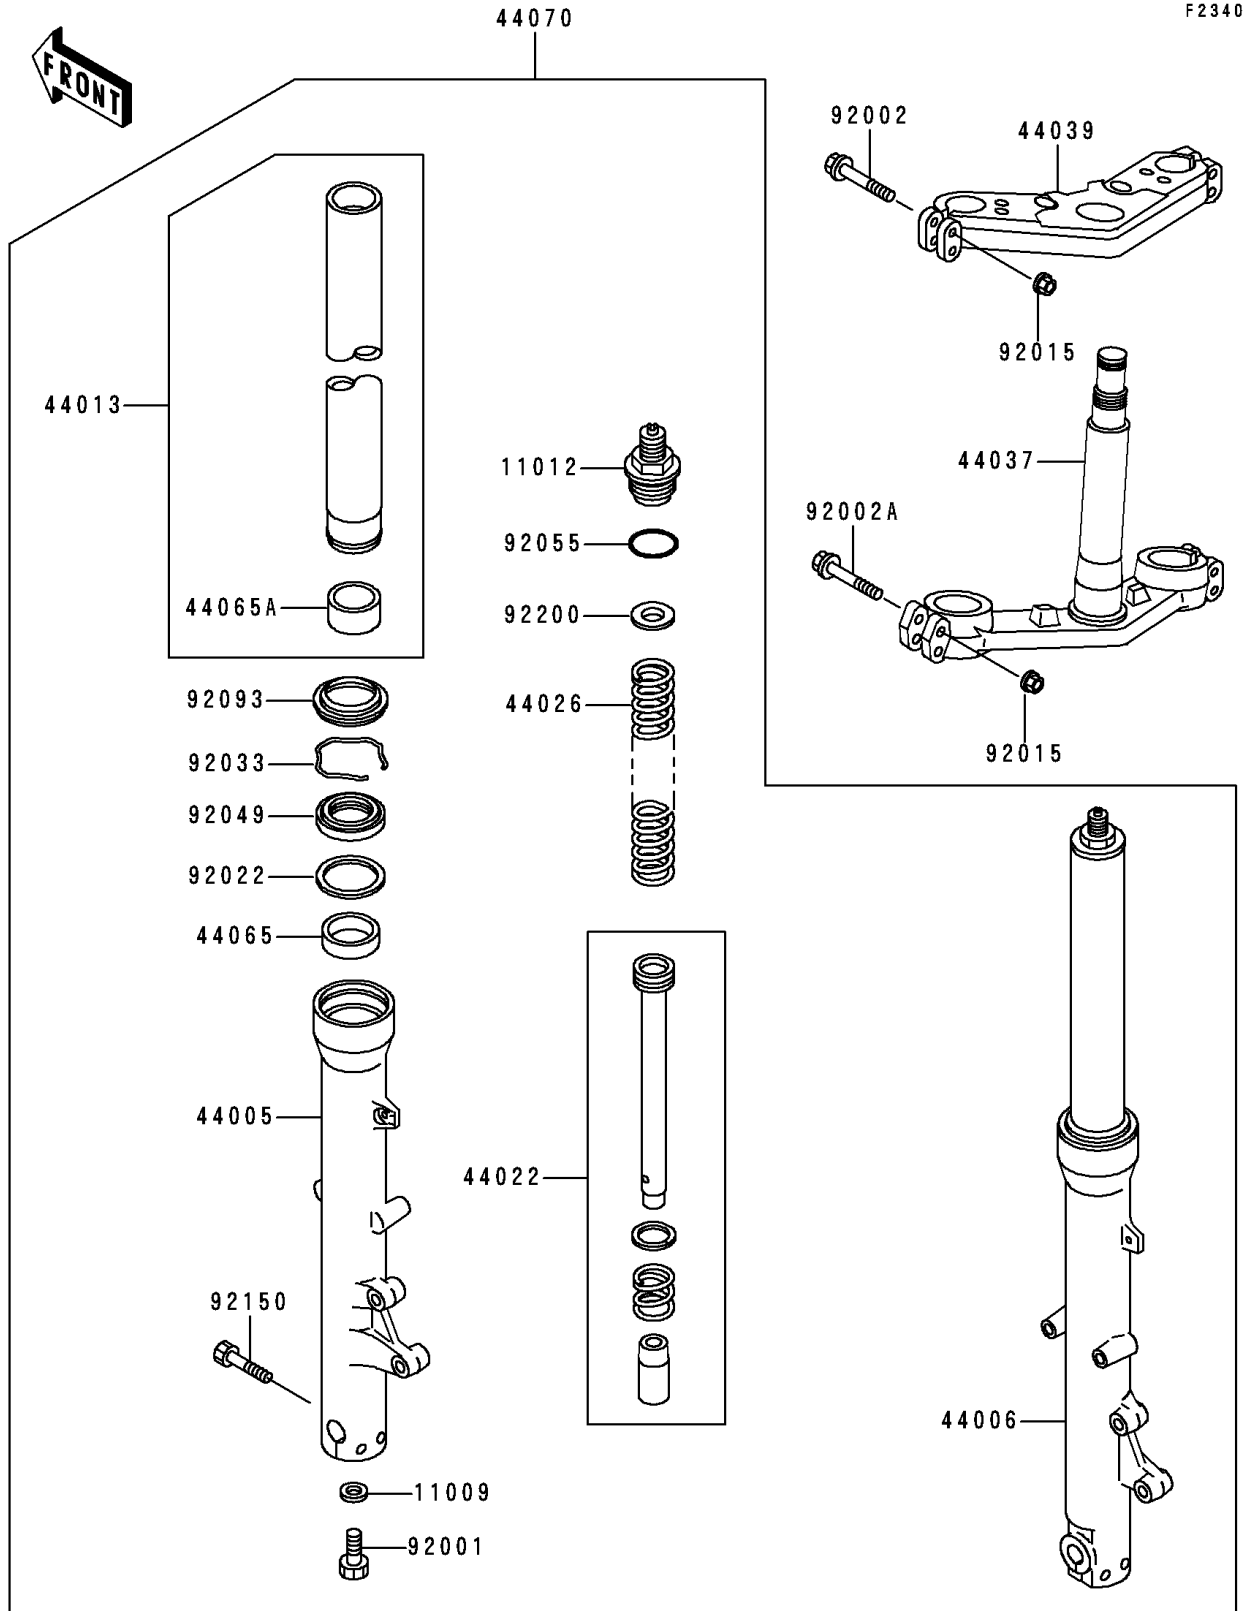

1997 Concours PARTS DIAGRAM

Front Fork(ZG1000-A10-A13)

1997 Concours PARTS LIST

Front Fork(ZG1000-A10-A13)

ITEM NAME	PART NUMBER	QUANTITY
GASKET,FORK CYLINDER BOLT (Ref # 11009)	11009-1127	2
CAP (Ref # 11012)	11012-1885	2
PIPE-LEFT FORK OUTER,BLACK (Ref # 44005)	44005-1340-10	1
PIPE-RIGHT FORK OUTER,BLACK (Ref # 44006)	44006-1338-10	1
PIPE-FORK INNER (Ref # 44013)	44013-1400	2
CYLINDER-FORK (Ref # 44022)	44022-1297	2
SPRING-FRONT FORK (Ref # 44026)	44026-1560	2
HOLDER-FORK UNDER (Ref # 44037)	44037-1198	1
HOLDER-FORK UPPER (Ref # 44039)	44039-1248	1
BUSHING-FRONT FORK (Ref # 44065)	44065-1085	2
BUSHING-FRONT FORK,INNER PIPE (Ref # 44065A)	44065-1086	2
DAMPER-ASSY,FORK,BLACK (Ref # 44070)	44070-5177-10	1
BOLT,FORK CYLINDER (Ref # 92001)	92001-1309	2
BOLT,FLANGED,8X55 (Ref # 92002)	92002-1158	4
BOLT,FLANGED,8X50 (Ref # 92002A)	92002-1848	4
NUT,FLANGED,8MM (Ref # 92015)	92015-1408	8
WASHER,FORK OUTER TUBE (Ref # 92022)	92022-1298	2
RING-SNAP (Ref # 92033)	92033-1036	2
SEAL-OIL,FORK OUTER TUBE (Ref # 92049)	92049-1356	2
RING-O,FORK TOP CAP (Ref # 92055)	92055-1050	2
SEAL,FORK OUTER TUBE (Ref # 92093)	92093-1359	2
BOLT,SOCKET,10X40 (Ref # 92150)	92150-1468	2
WASHER,FORK (Ref # 92200)	92200-1210	2