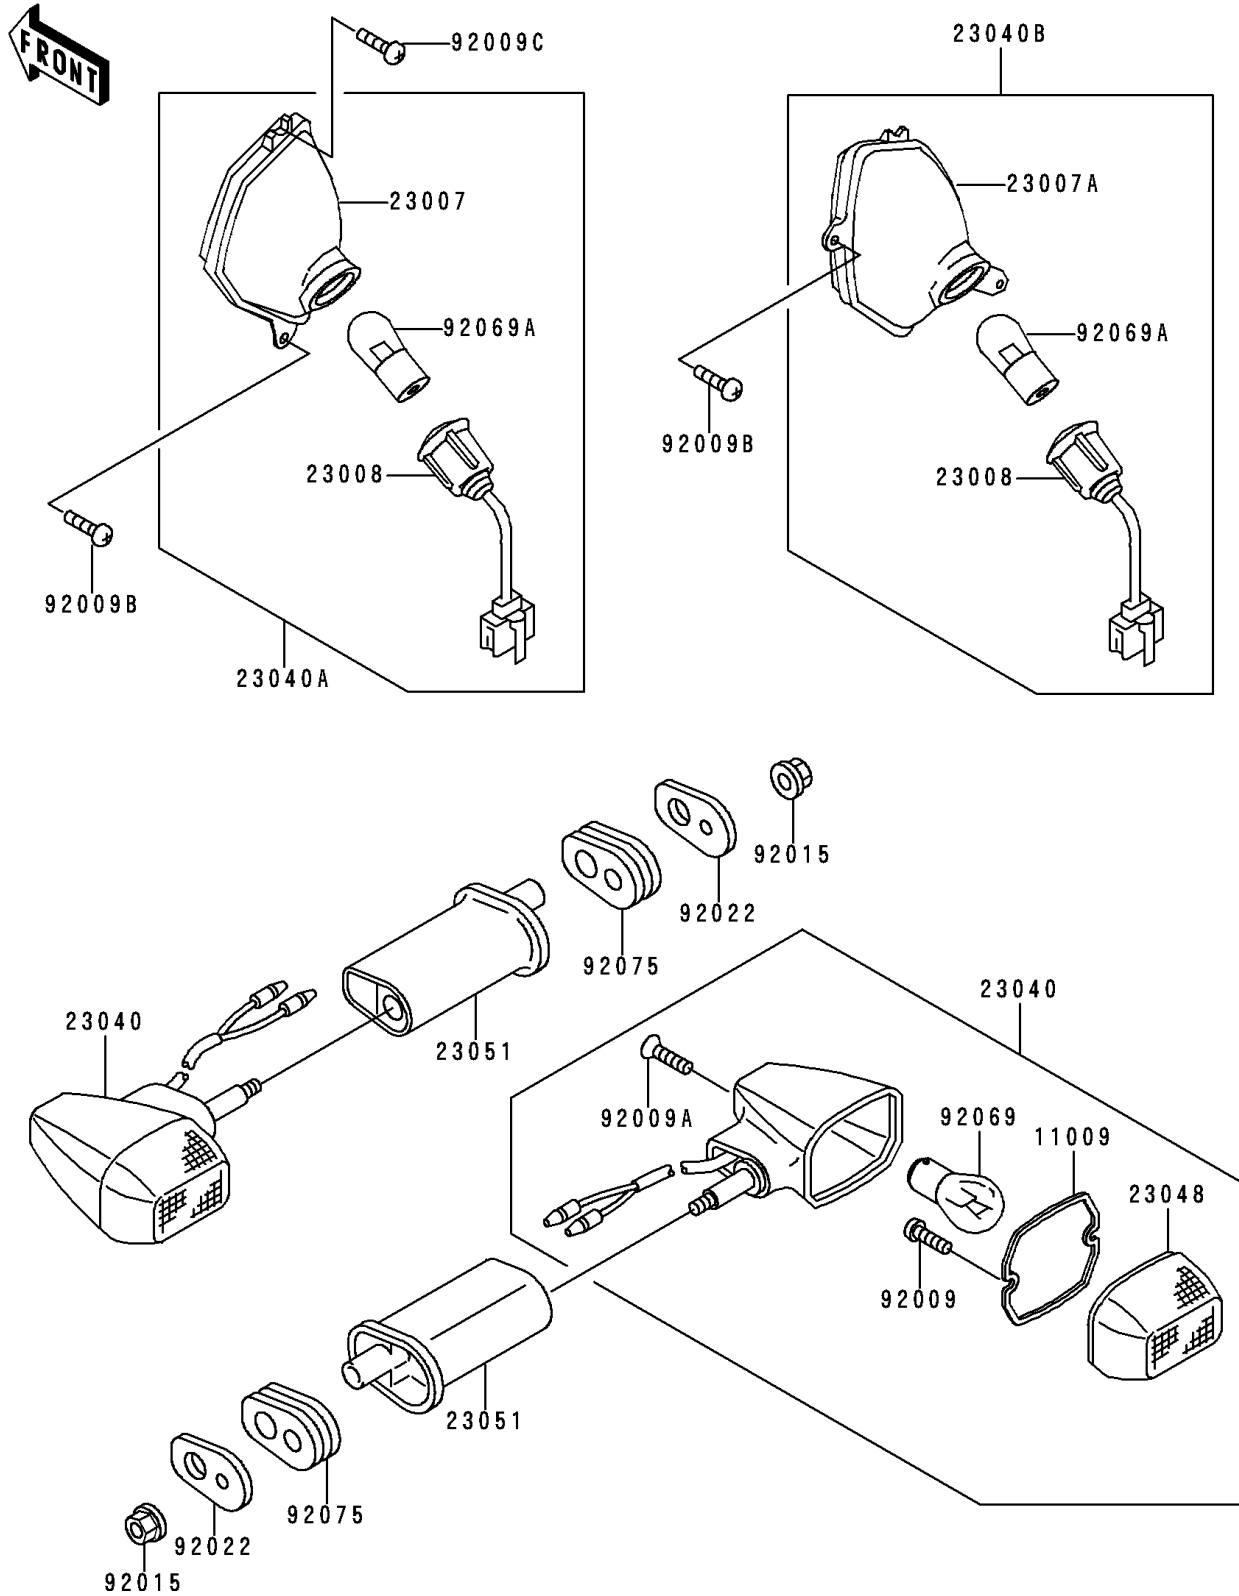

1997 Concours PARTS DIAGRAM

Turn Signals

F2730

1997 Concours PARTS LIST

Turn Signals

ITEM NAME	PART NUMBER	QUANTITY
GASKET,SIGNAL LAMP (Ref # 11009)	11009-1402	2
LENS-COMP,SIGNAL LAMP,FR,LH (Ref # 23007)	23007-1142	1
LENS-COMP,SIGNAL LAMP,FR,RH (Ref # 23007A)	23007-1143	1
SOCKET-ASSY,SIGNAL LAMP,FR (Ref # 23008)	23008-1299	2
LAMP-SIGNAL,RR (Ref # 23040)	23040-1108	2
LAMP-SIGNAL,FR,LH (Ref # 23040A)	23040-1136	1
LAMP-SIGNAL,FR,RH (Ref # 23040B)	23040-1137	1
LENS-SIGNAL LAMP (Ref # 23048)	23048-1054	2
BRACKET-SIGNAL LAMP (Ref # 23051)	23051-1165	2
SCREW,TAPPING,3X16 (Ref # 92009)	92009-1115	4
SCREW,TAPPING,4X20 (Ref # 92009A)	92009-1304	2
SCREW,4X18 (Ref # 92009B)	92009-1355	4
SCREW,TAPPING,4X12 (Ref # 92009C)	92009-1444	2
NUT,FLANGED,6MM (Ref # 92015)	92015-1367	2
WASHER,SIGNAL LAMP (Ref # 92022)	92022-1672	2
BULB,12V 32CP(23W) (Ref # 92069)	92069-055	2
BULB,12V 32/3CP(23/8W) (Ref # 92069A)	92069-060	2
DAMPER,SIGNAL LAMP (Ref # 92075)	92075-1698	2