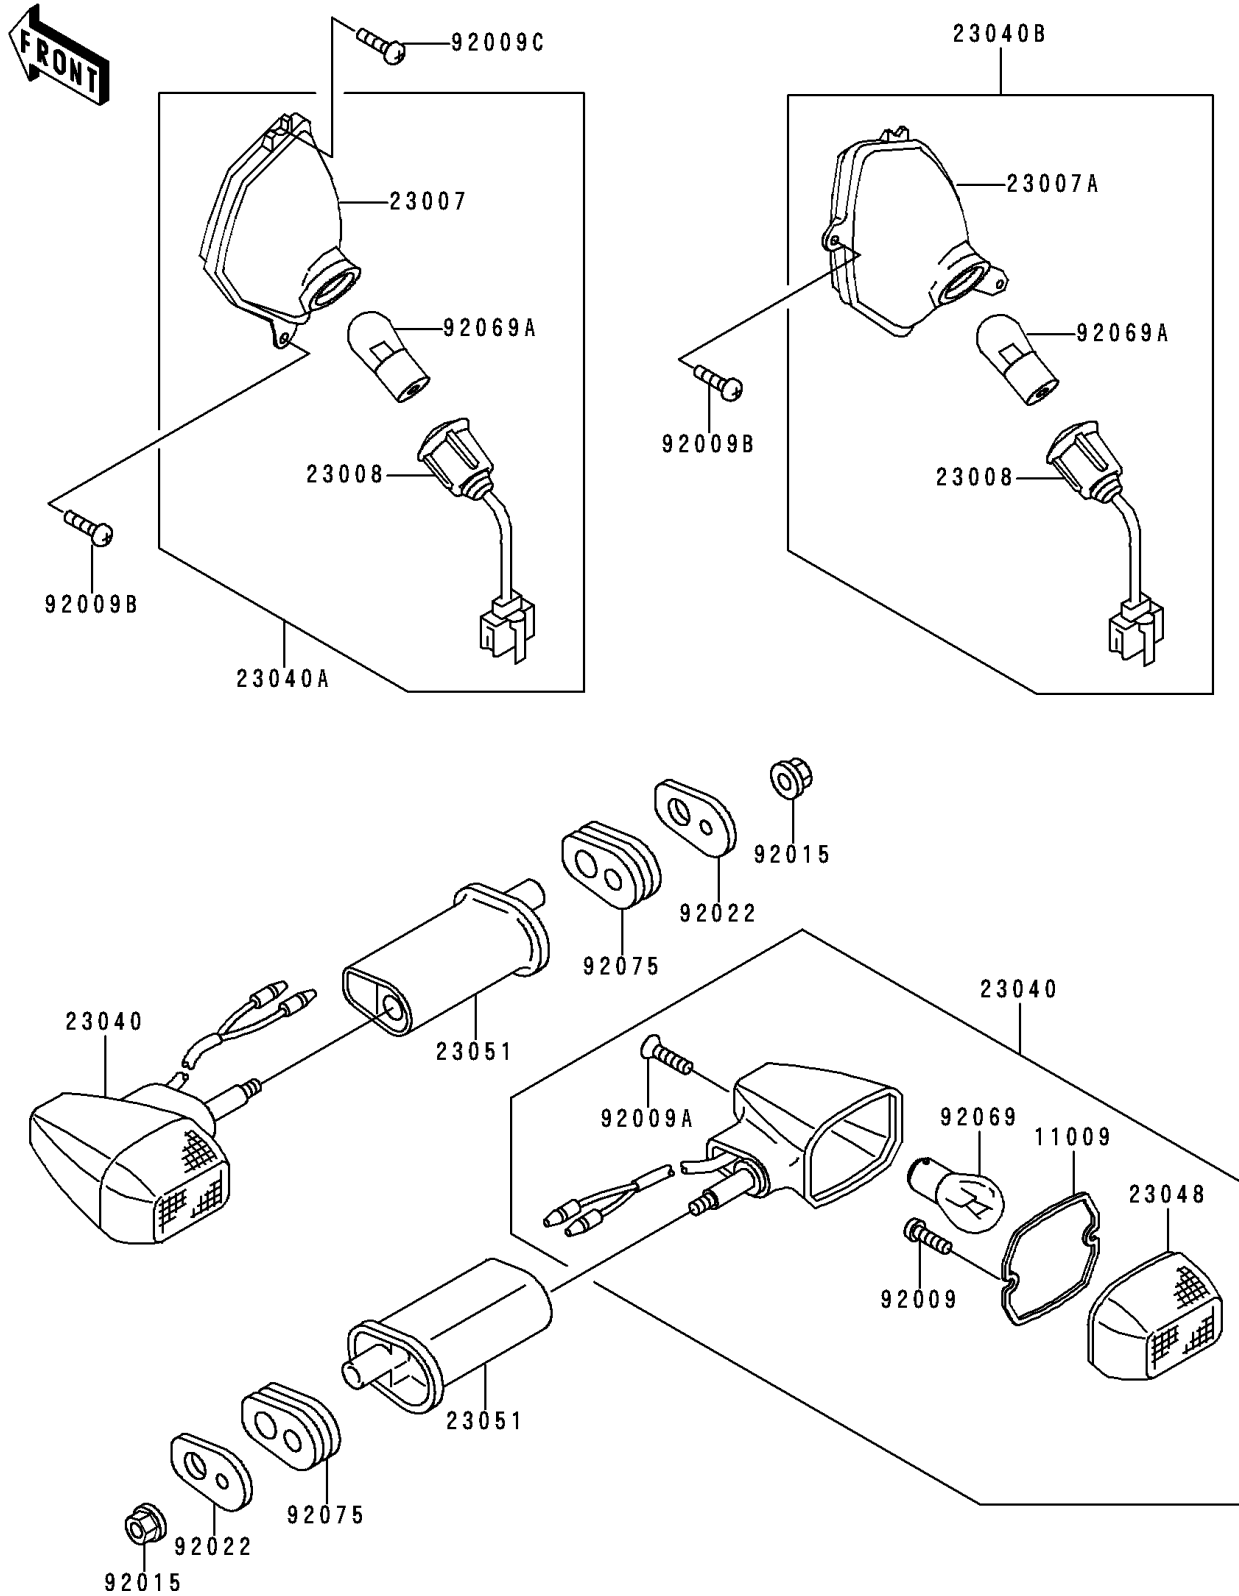

1998 Concours PARTS DIAGRAM

Turn Signals

F2730

1998 Concours PARTS LIST

Turn Signals

ITEM NAME	PART NUMBER	QUANTITY
GASKET,SIGNAL LAMP (Ref # 11009)	11009-1402	2
LENS-COMP,SIGNAL LAMP,FR,LH (Ref # 23007)	23007-1142	1
LENS-COMP,SIGNAL LAMP,FR,RH (Ref # 23007A)	23007-1143	1
SOCKET-ASSY,SIGNAL LAMP,FR (Ref # 23008)	23008-1299	2
LAMP-SIGNAL,RR (Ref # 23040)	23040-1108	2
LAMP-SIGNAL,FR,LH (Ref # 23040A)	23040-1136	1
LAMP-SIGNAL,FR,RH (Ref # 23040B)	23040-1137	1
LENS-SIGNAL LAMP (Ref # 23048)	23048-1054	2
BRACKET-SIGNAL LAMP (Ref # 23051)	23051-1165	2
SCREW,TAPPING,3X16 (Ref # 92009)	92009-1115	4
SCREW,TAPPING,4X20 (Ref # 92009A)	92009-1304	2
SCREW,4X18 (Ref # 92009B)	92009-1355	4
SCREW,TAPPING,4X12 (Ref # 92009C)	92009-1444	2
NUT,FLANGED,6MM (Ref # 92015)	92015-1367	2
WASHER,SIGNAL LAMP (Ref # 92022)	92022-1672	2
BULB,12V 32CP(23W) (Ref # 92069)	92069-055	2
BULB,12V 32/3CP(23/8W) (Ref # 92069A)	92069-060	2
DAMPER,SIGNAL LAMP (Ref # 92075)	92075-1698	2