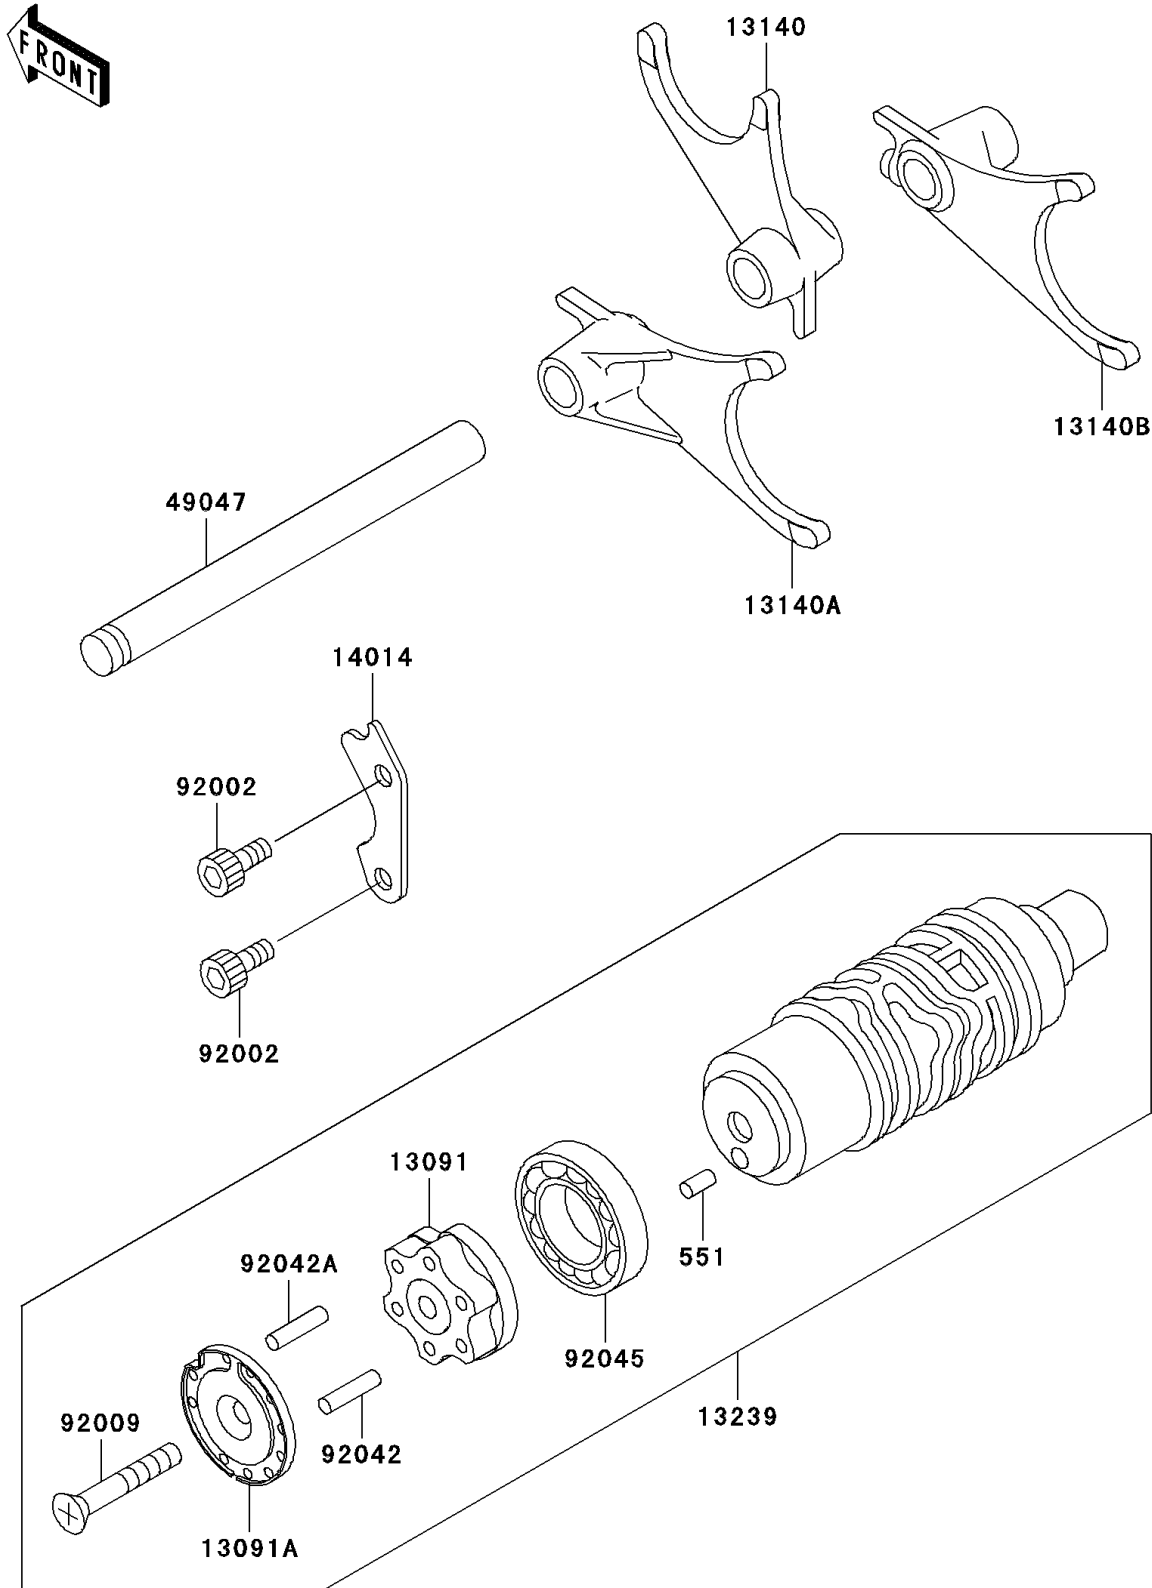

2001 Concours PARTS DIAGRAM

Gear Change Drum/Shift Fork(s)

E1362

2001 Concours PARTS LIST

Gear Change Drum/Shift Fork(s)

ITEM NAME	PART NUMBER	QUANTITY
PIN-DOWEL,4X8 (Ref # 551)	551A0408	1
HOLDER,CHANGE DRUM (Ref # 13091)	13091-1275	1
HOLDER,NEUTRAL (Ref # 13091A)	13091-1334	1
FORK-SHIFT (Ref # 13140)	13140-1196	1
FORK-SHIFT (Ref # 13140A)	13140-1197	1
FORK-SHIFT (Ref # 13140B)	13140-1209	1
DRUM-ASSY-CHANGE (Ref # 13239)	13239-1122	1
PLATE-POSITION,CHANGE DRUM (Ref # 14014)	14014-1059	1
ROD-SHIFT (Ref # 49047)	49047-1055	1
BOLT,SOCKET,6X16 (Ref # 92002)	92002-1778	2
SCREW,6X45 (Ref # 92009)	92009-1599	1
PIN,DOWEL,4X15.8 (Ref # 92042)	92042-014	5
PIN,DOWEL,4X17.8 (Ref # 92042A)	92042-020	1
BEARING-BALL,16005(NTN) (Ref # 92045)	92045-1045	1