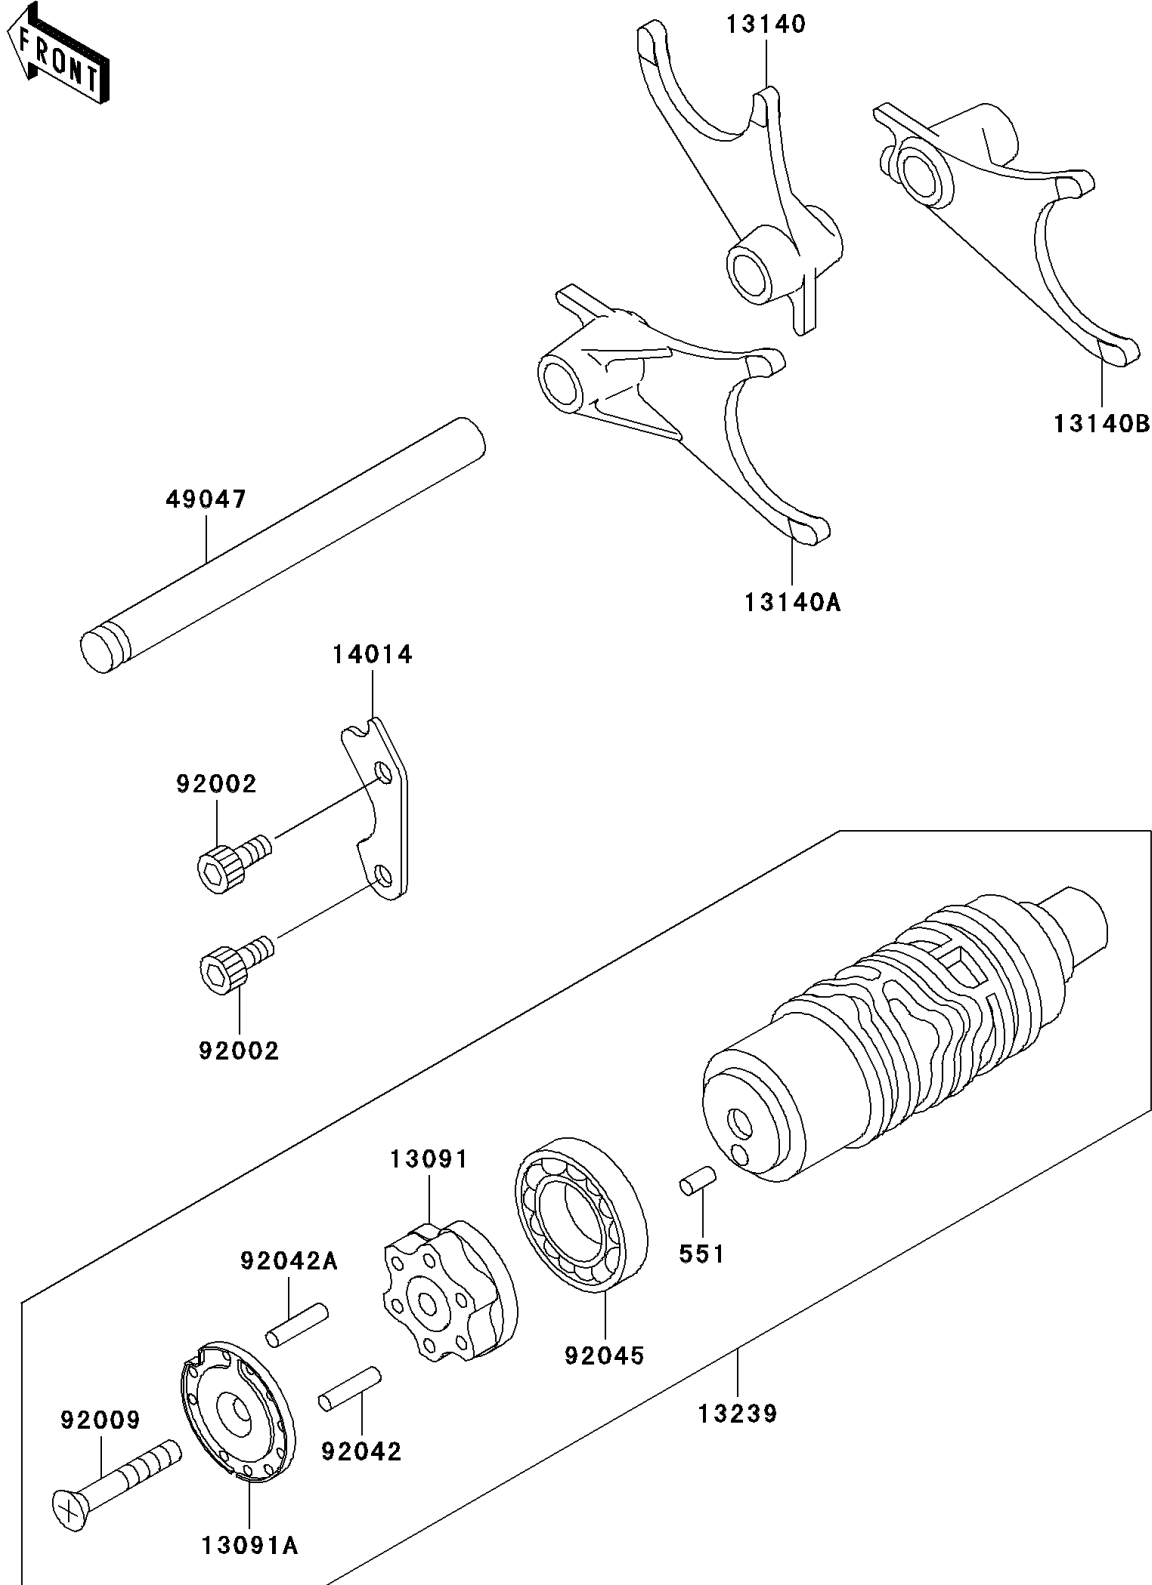

# 2002 Concours PARTS DIAGRAM

Gear Change Drum/Shift Fork(s)

E1362

### Gear Change Drum/Shift Fork(s)

ITEM NAME	PART NUMBER	QUANTITY
PIN-DOWEL,4X8 (Ref # 551)	551A0408	1
HOLDER,CHANGE DRUM (Ref # 13091)	13091-1275	1
HOLDER,NEUTRAL (Ref # 13091A)	13091-1334	1
FORK-SHIFT (Ref # 13140)	13140-1196	1
FORK-SHIFT (Ref # 13140A)	13140-1197	1
FORK-SHIFT (Ref # 13140B)	13140-1209	1
DRUM-ASSY-CHANGE (Ref # 13239)	13239-1122	1
PLATE-POSITION,CHANGE DRUM (Ref # 14014)	14014-1059	1
ROD-SHIFT (Ref # 49047)	49047-1055	1
BOLT,SOCKET,6X16 (Ref # 92002)	92002-1778	2
SCREW,6X45 (Ref # 92009)	92009-1599	1
PIN,DOWEL,4X15.8 (Ref # 92042)	92042-014	5
PIN,DOWEL,4X17.8 (Ref # 92042A)	92042-020	1
BEARING-BALL,16005(NTN) (Ref # 92045)	92045-1045	1