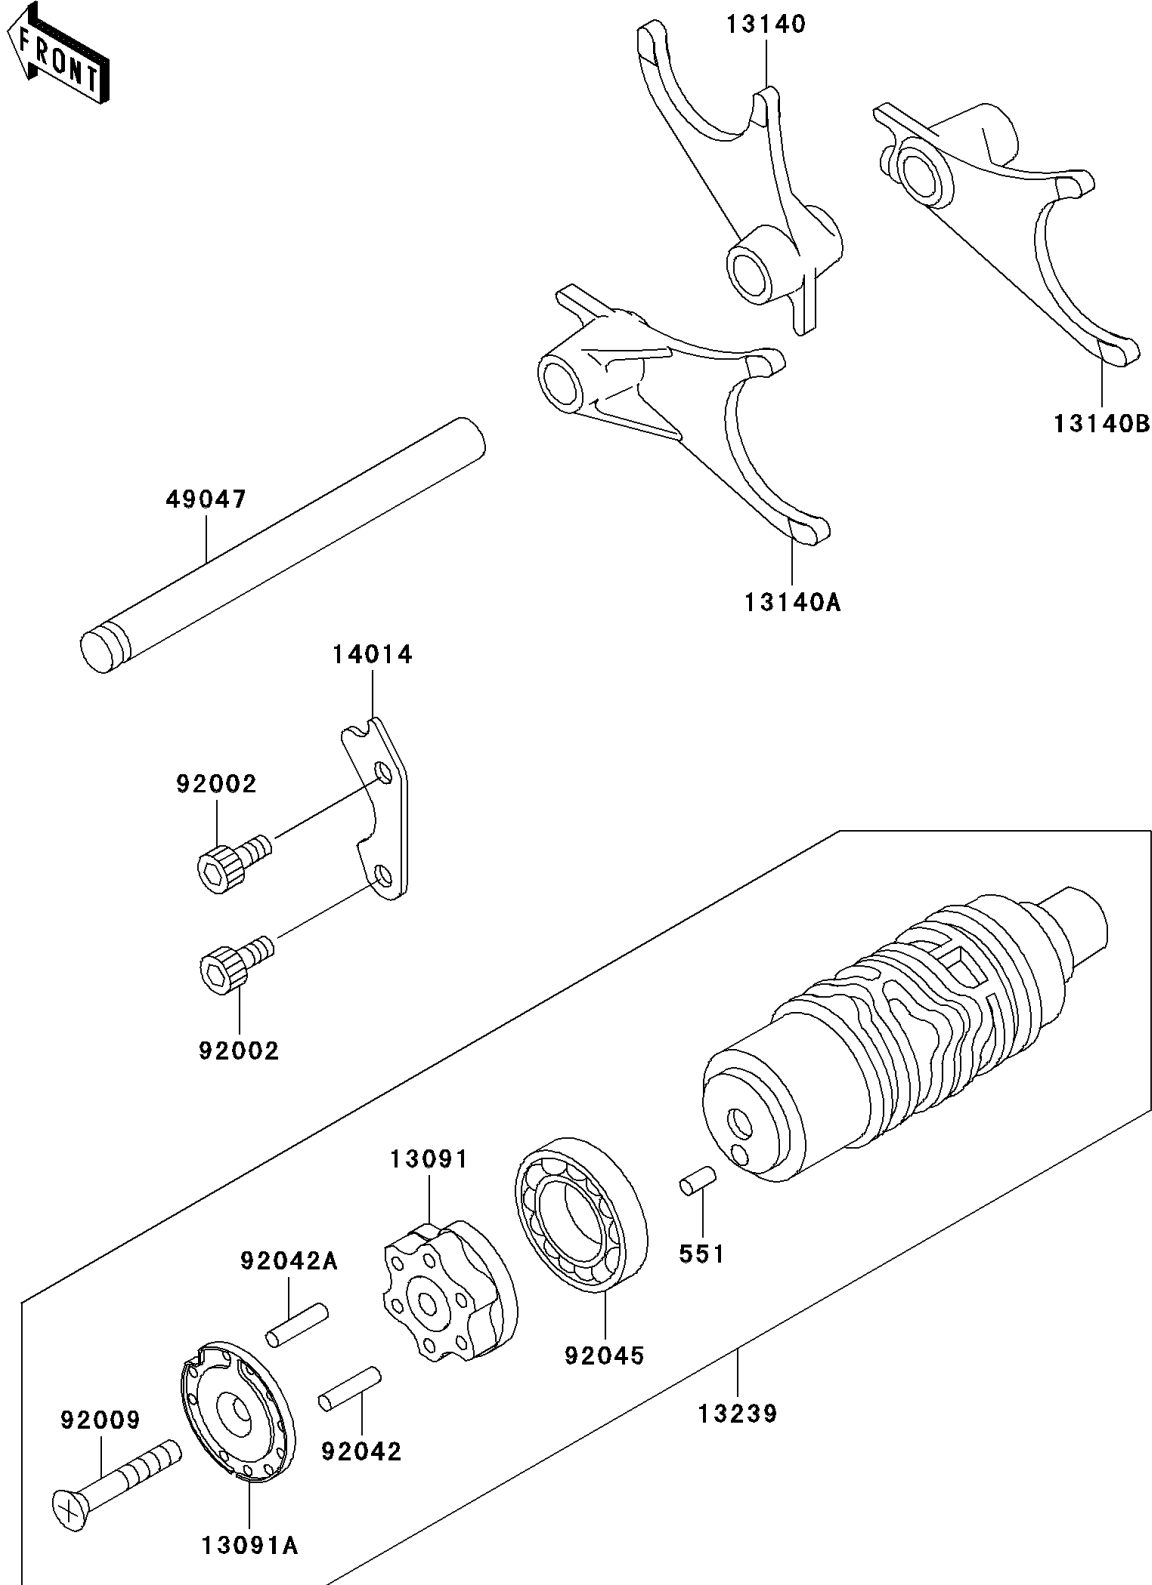

2003 Concours PARTS DIAGRAM

Gear Change Drum/Shift Fork(s)

E1362

2003 Concours PARTS LIST

Gear Change Drum/Shift Fork(s)

ITEM NAME	PART NUMBER	QUANTITY
PIN-DOWEL,4X8 (Ref # 551)	551A0408	1
HOLDER,CHANGE DRUM (Ref # 13091)	13091-1275	1
HOLDER,NEUTRAL (Ref # 13091A)	13091-1334	1
FORK-SHIFT (Ref # 13140)	13140-1196	1
FORK-SHIFT (Ref # 13140A)	13140-1197	1
FORK-SHIFT (Ref # 13140B)	13140-1209	1
DRUM-ASSY-CHANGE (Ref # 13239)	13239-1122	1
PLATE-POSITION,CHANGE DRUM (Ref # 14014)	14014-1059	1
ROD-SHIFT (Ref # 49047)	49047-1055	1
BOLT,SOCKET,6X16 (Ref # 92002)	92002-1778	2
SCREW,6X45 (Ref # 92009)	92009-1599	1
PIN,DOWEL,4X15.8 (Ref # 92042)	92042-014	5
PIN,DOWEL,4X17.8 (Ref # 92042A)	92042-020	1
BEARING-BALL,16005(NTN) (Ref # 92045)	92045-1045	1