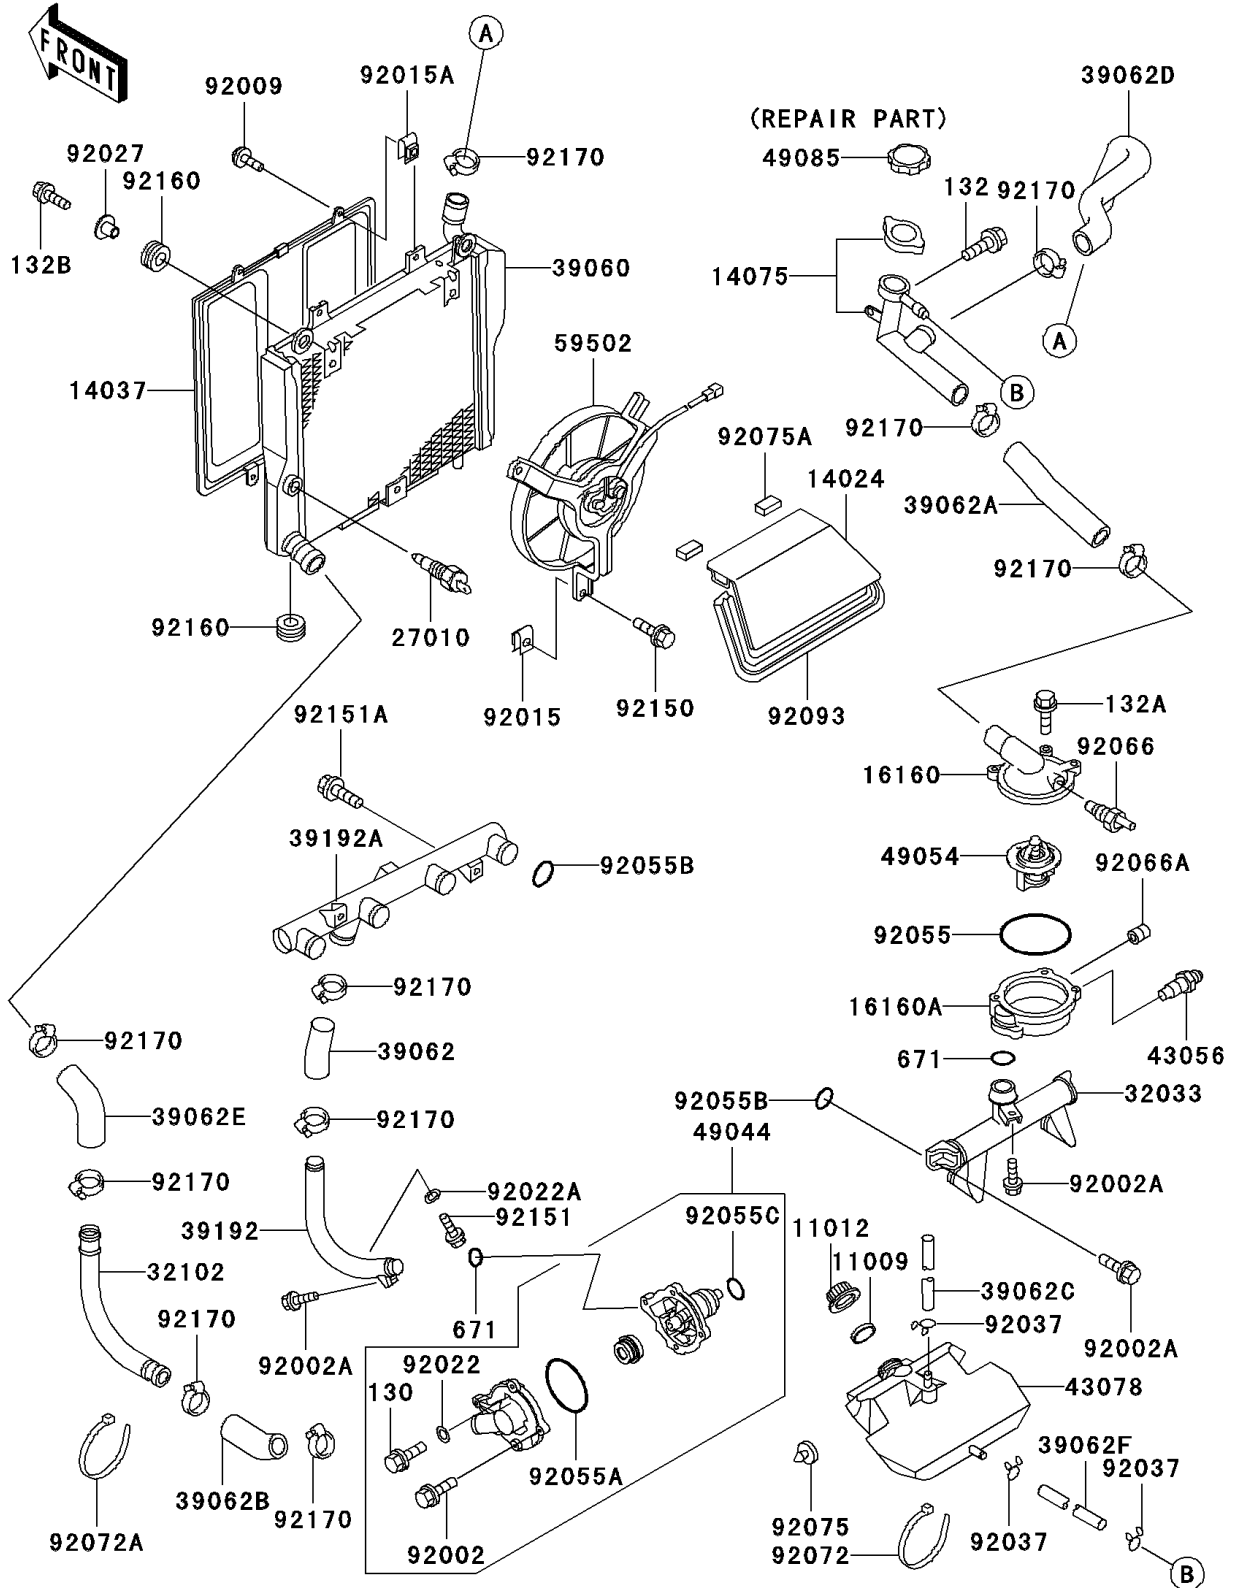

2003 Concours PARTS DIAGRAM

Radiator

E3032

2003 Concours PARTS LIST

Radiator

ITEM NAME	PART NUMBER	QUANTITY
GASKET,RESERVOIR TANK CAP (Ref # 11009)	11009-1145	1
CAP (Ref # 11012)	11012-1084	1
COVER (Ref # 14024)	14024-1267	1
SCREEN,RADIATOR (Ref # 14037)	14037-1070	1
CAP-ASSY,RADIATOR (Ref # 14075)	14075-1055	1
BODY,THERMOSTAT,UPP (Ref # 16160)	16160-1067	1
BODY,THERMOSTAT,LWR (Ref # 16160A)	16160-1068	1
SWITCH,FAN (Ref # 27010)	27010-1202	1
PIPE (Ref # 32033)	32033-1719	1
PIPE (Ref # 32102)	32102-1023	1
RADIATOR (Ref # 39060)	39060-1076	1
HOSE-COOLING (Ref # 39062)	39062-1072	1
HOSE-COOLING (Ref # 39062A)	39062-1091	1
HOSE-COOLING (Ref # 39062B)	39062-1092	1
HOSE-COOLING,5.5X10.5X1500 (Ref # 39062C)	39062-1144	1
HOSE-COOLING (Ref # 39062D)	39062-1164	1
HOSE-COOLING (Ref # 39062E)	39062-1165	1
HOSE-COOLING (Ref # 39062F)	39062-1226	1
PIPE-WATER (Ref # 39192)	39192-1028	1
PIPE-WATER (Ref # 39192A)	39192-1029	1
BREATHER (Ref # 43056)	43056-003	1
RESERVOIR (Ref # 43078)	43078-1074	1
PUMP-WATER (Ref # 49044)	49044-1083	1
THERMOSTAT (Ref # 49054)	49054-1051	1
CAP-ASSY-PRESSURE (Ref # 49085)	49085-1067	1
FAN-ASSY (Ref # 59502)	59502-1067	1
BOLT,6X22 (Ref # 92002)	92002-1392	2
BOLT,6X12 (Ref # 92002A)	92002-1569	4
SCREW,TAPPING,6MM (Ref # 92009)	92009-1261	4