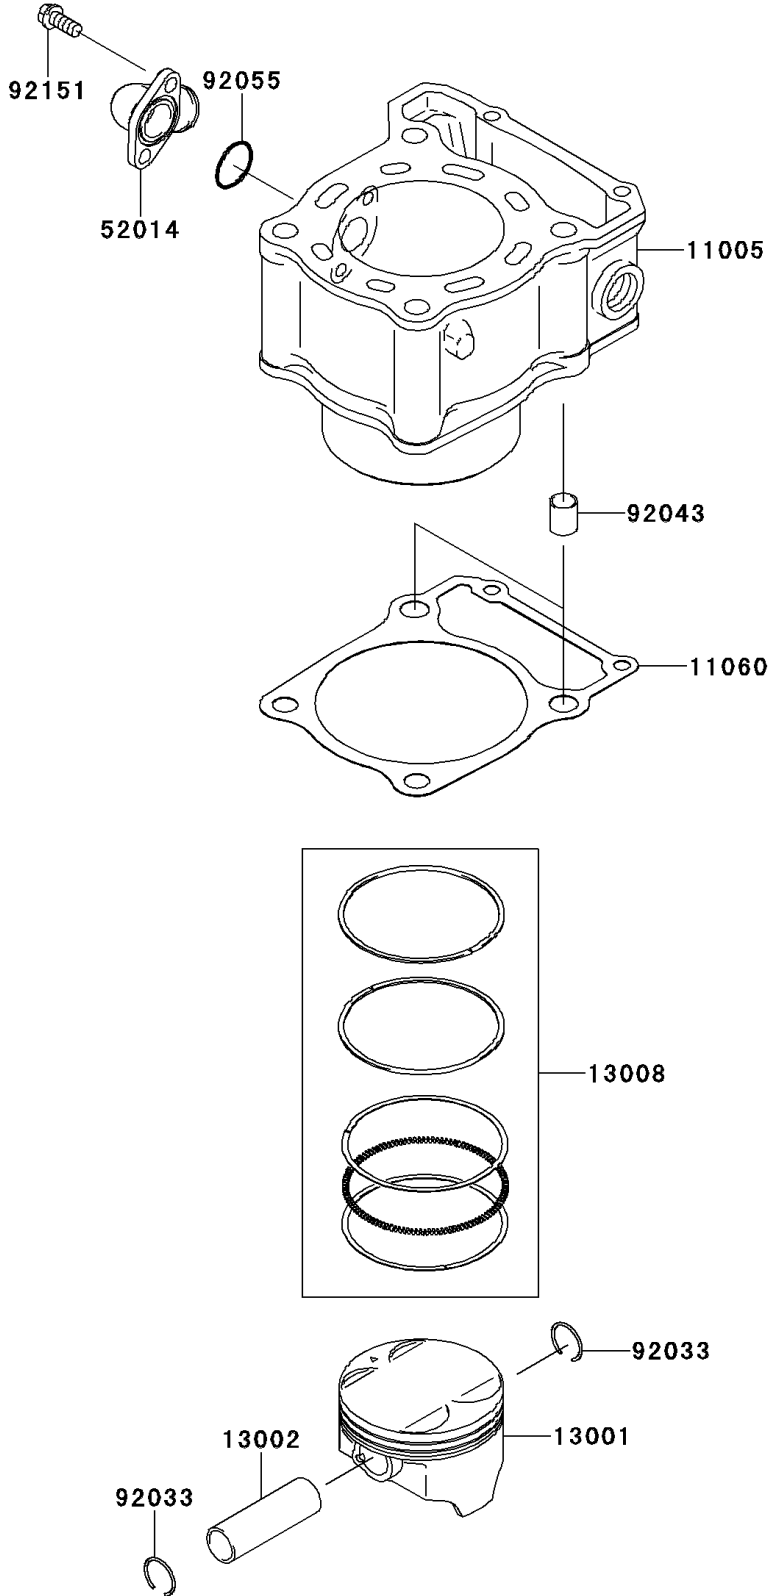

2012 KLX® 250S PARTS DIAGRAM

Cylinder/Piston(s)

E1120

2012 KLX® 250S PARTS LIST

Cylinder/Piston(s)

ITEM NAME	PART NUMBER	QUANTITY
CYLINDER-ENGINE (Ref # 11005)	11005-0112	1
GASKET,CYLINDER BASE (Ref # 11060)	11060-1740	1
PISTON-ENGINE (Ref # 13001)	13001-0102	1
PIN-PISTON (Ref # 13002)	13002-1073	1
RING-SET-PISTON (Ref # 13008)	13008-1149	1
ELBOW (Ref # 52014)	52014-0005	1
RING-SNAP (Ref # 92033)	92033-1054	2
PIN,10.1X12X14 (Ref # 92043)	92043-4009	2
RING-O,19.5X1.5 (Ref # 92055)	92055-055	1
BOLT,6X14 (Ref # 92151)	92151-1423	2