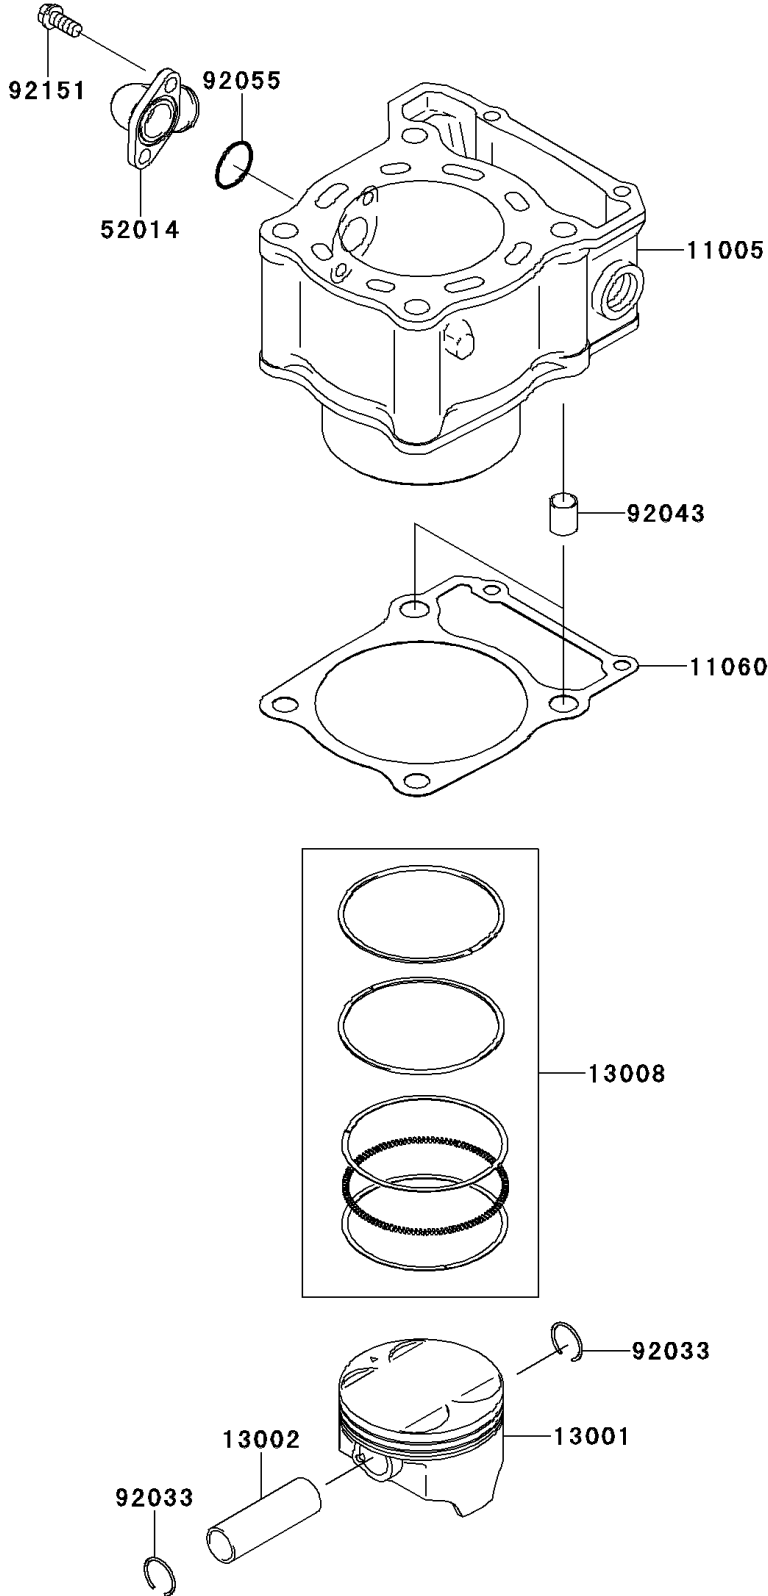

2013 KLX® 250S PARTS DIAGRAM

Cylinder/Piston(s)

E1120

2013 KLX® 250S PARTS LIST

Cylinder/Piston(s)

ITEM NAME	PART NUMBER	QUANTITY
-----------	-------------	----------