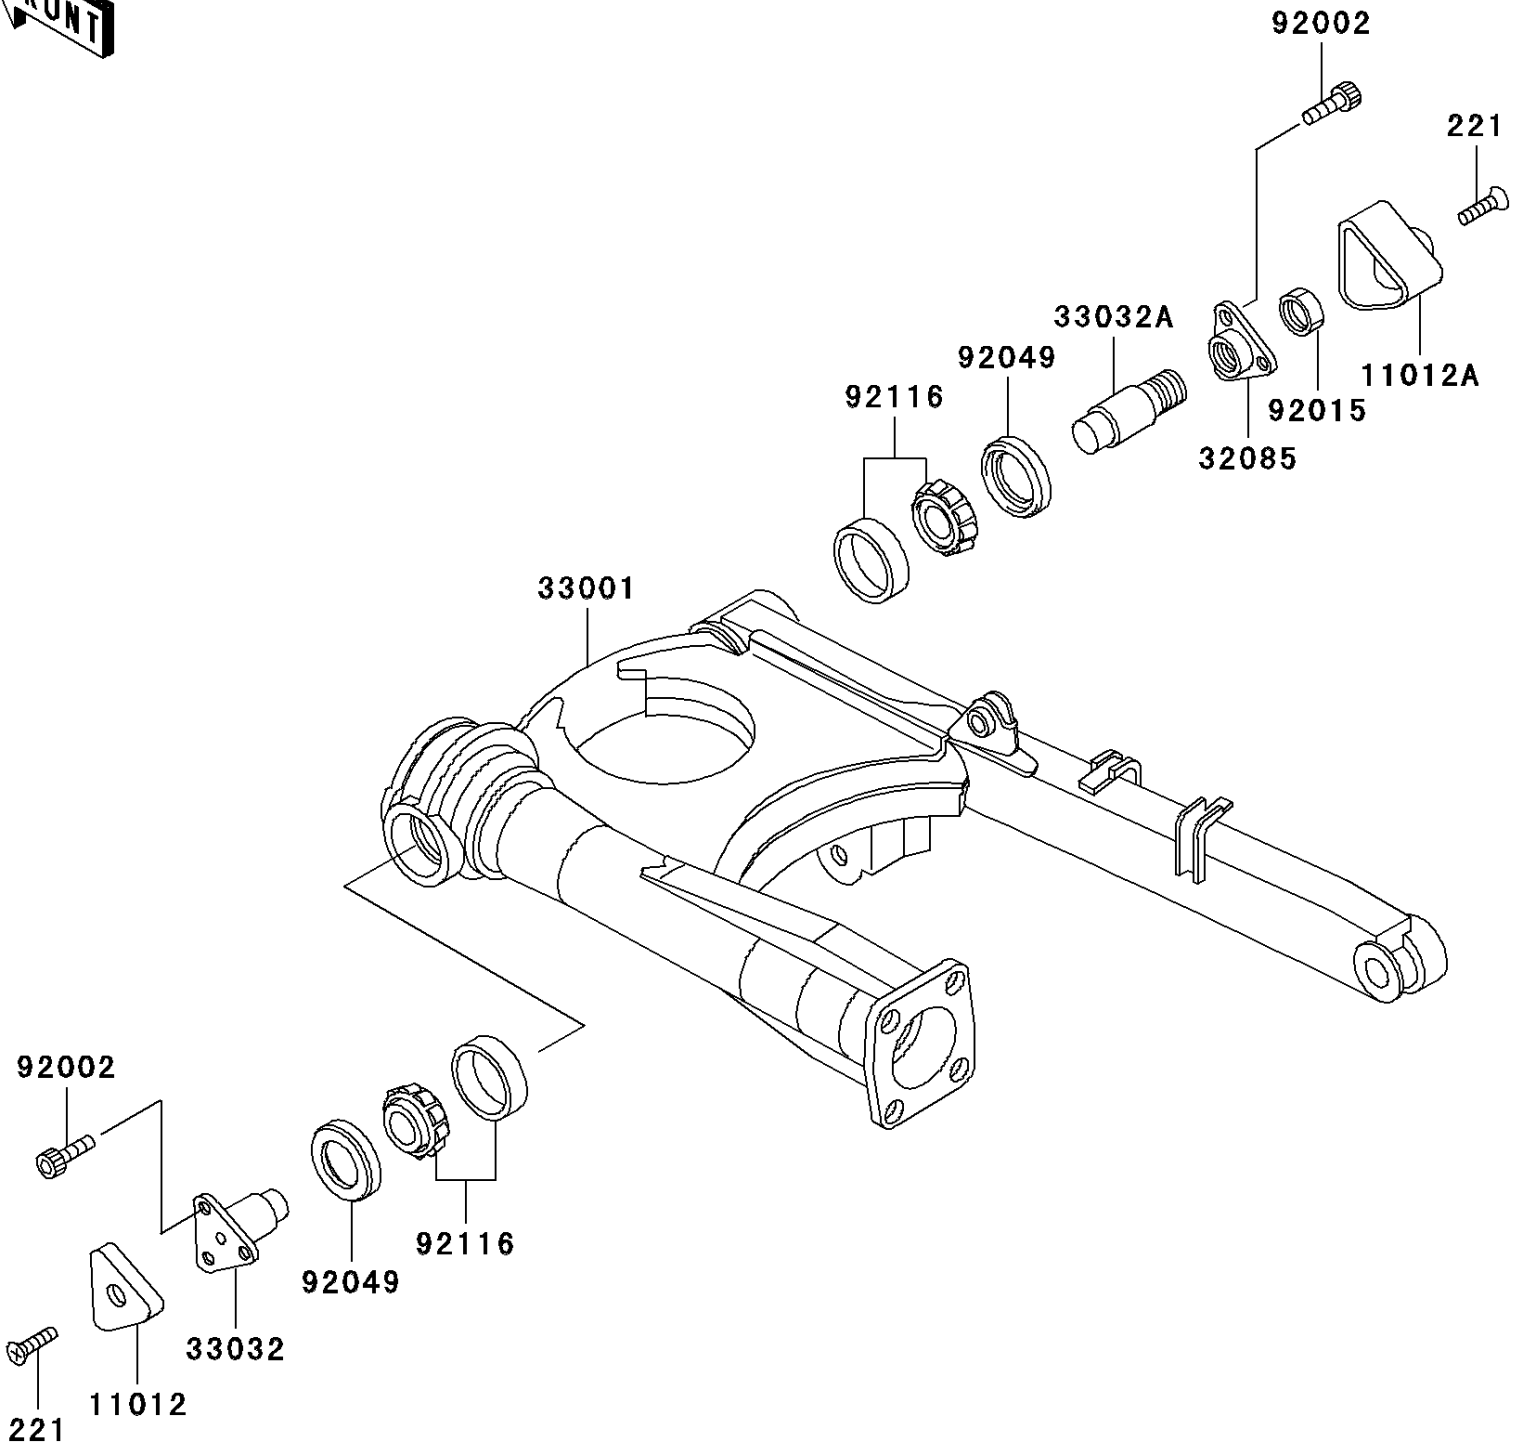

2002 Concours PARTS DIAGRAM

Swingarm

F2141

2002 Concours PARTS LIST

Swingarm

ITEM NAME	PART NUMBER	QUANTITY
SCREW-CSK-CROS (Ref # 221)	221C0620	2
CAP,SWING ARM,LH (Ref # 11012)	11012-1512	1
CAP,SWING ARM,RH (Ref # 11012A)	11012-1518	1
STOPPER,SWING ARM SHAFT,RH (Ref # 32085)	32085-1234	1
ARM-COMP-SWING (Ref # 33001)	33001-1463	1
SHAFT-SWING ARM,LH (Ref # 33032)	33032-1122	1
SHAFT-SWING ARM,RH (Ref # 33032A)	33032-1123	1
BOLT,SOCKET,8X20 (Ref # 92002)	92002-1178	6
NUT,20MM (Ref # 92015)	92015-1589	1
SEAL-OIL,26X42X6 (Ref # 92049)	92049-1256	2
BEARING-ROLLER,H1-CAP 32004JR (Ref # 92116)	92116-1061	2