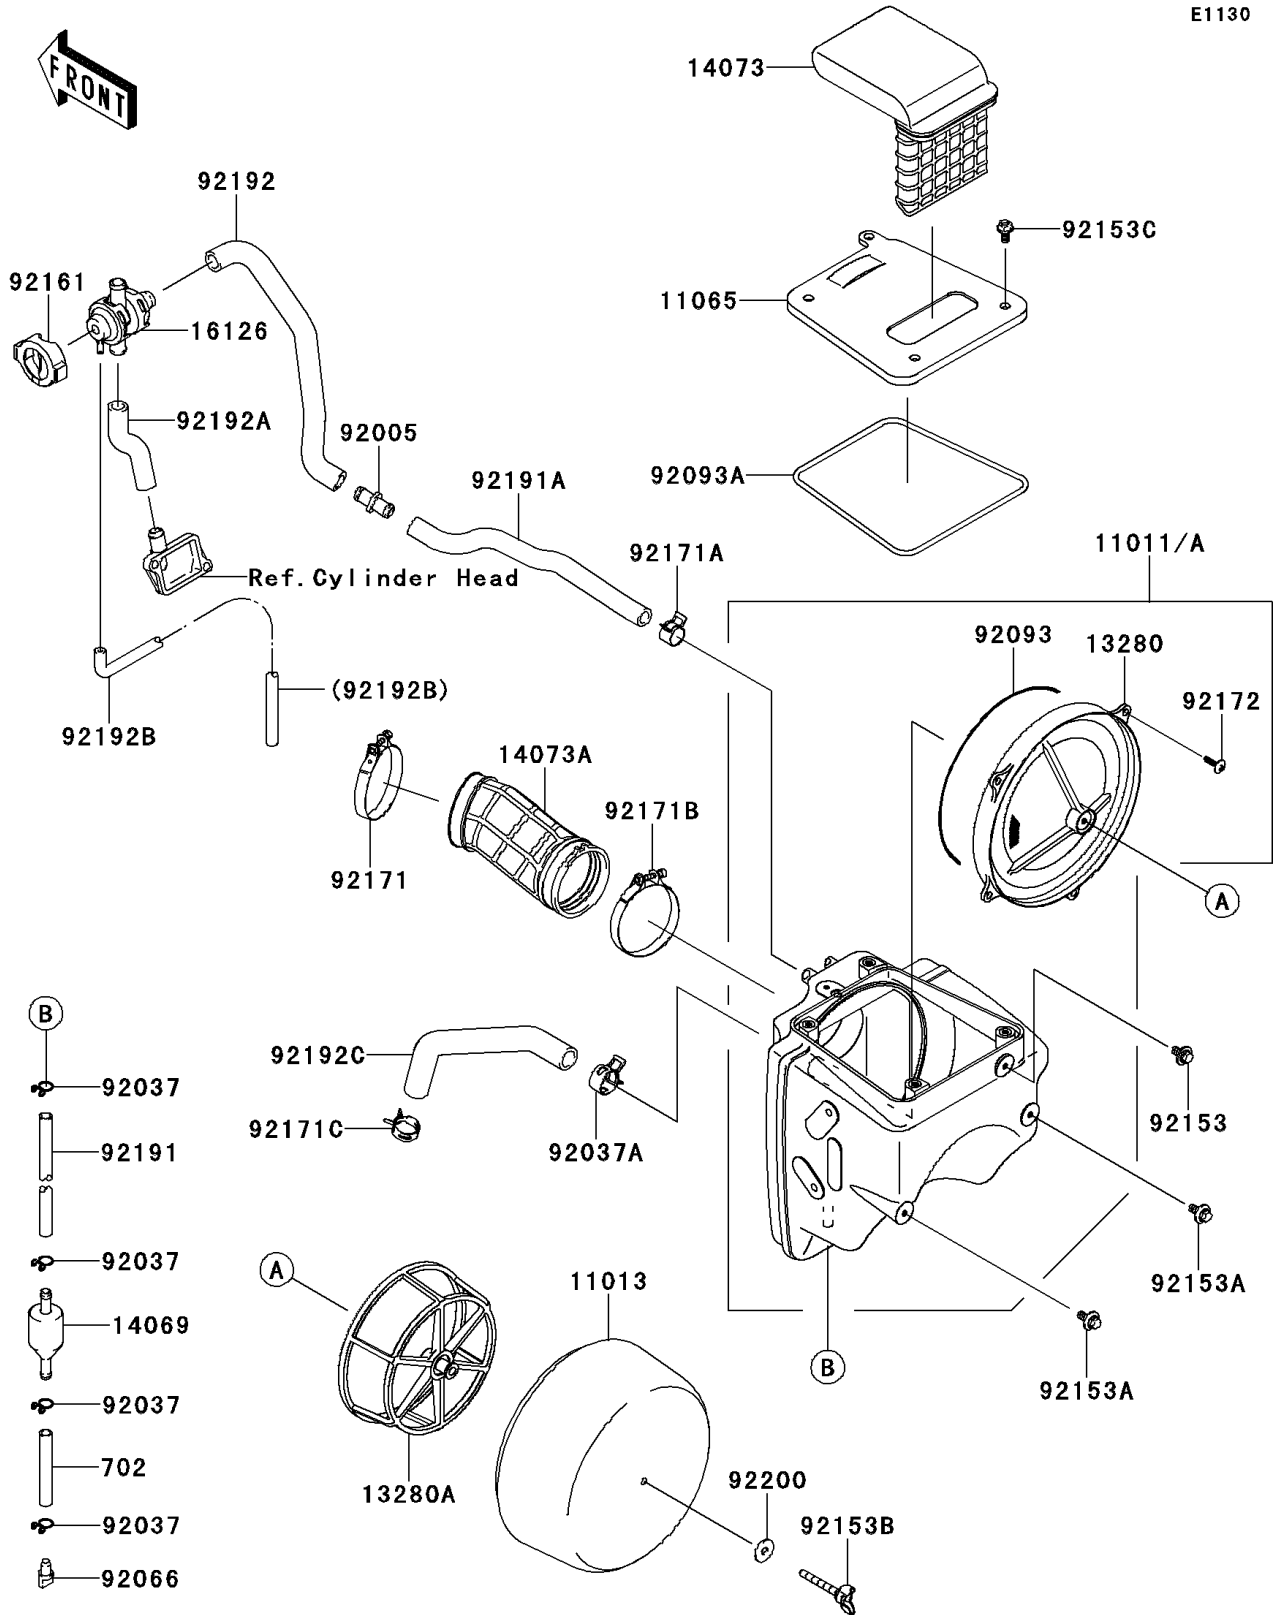

# 2009 KLX® 250S PARTS DIAGRAM

Air Cleaner

E1130

# 2009 KLX®250S PARTS LIST

Air Cleaner

ITEM NAME	PART NUMBER	QUANTITY
-----------	-------------	----------