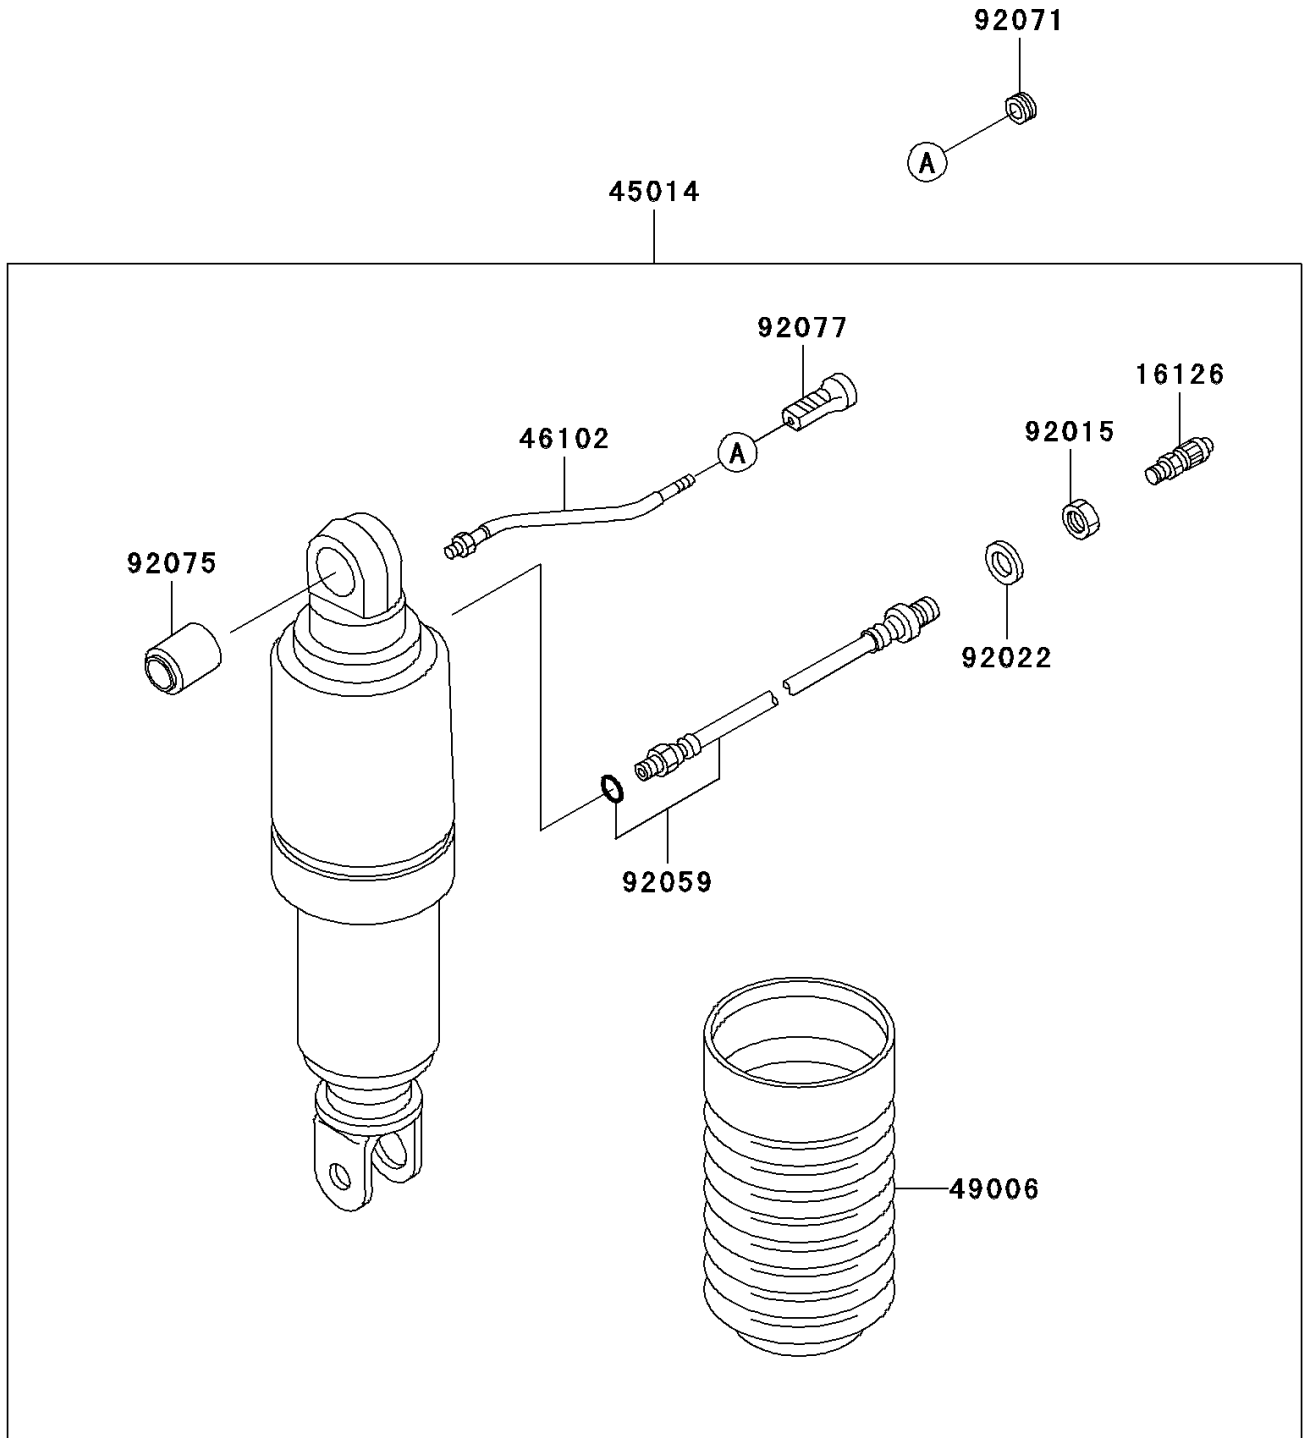

2001 Concours PARTS DIAGRAM

Shock Absorber(s)

F2280

2001 Concours PARTS LIST

Shock Absorber(s)

ITEM NAME	PART NUMBER	QUANTITY
VALVE,AIR (Ref # 16126)	16126-1143	1
SHOCKABSORBER (Ref # 45014)	45014-1587	1
ROD,SHOCKABSORBER,ADJUST (Ref # 46102)	46102-1192	1
BOOT,SHOCKABSORBER (Ref # 49006)	49006-1201	1
NUT,14MM (Ref # 92015)	92015-1305	1
WASHER (Ref # 92022)	92022-1494	1
TUBE,SHOCKABSORBER (Ref # 92059)	92059-1744	1
GROMMET (Ref # 92071)	92071-056	1
DAMPER,SHOCKABSORBER (Ref # 92075)	92075-1654	1
KNOB,SHOCKABSORBER,ADJUST (Ref # 92077)	92077-1051	1