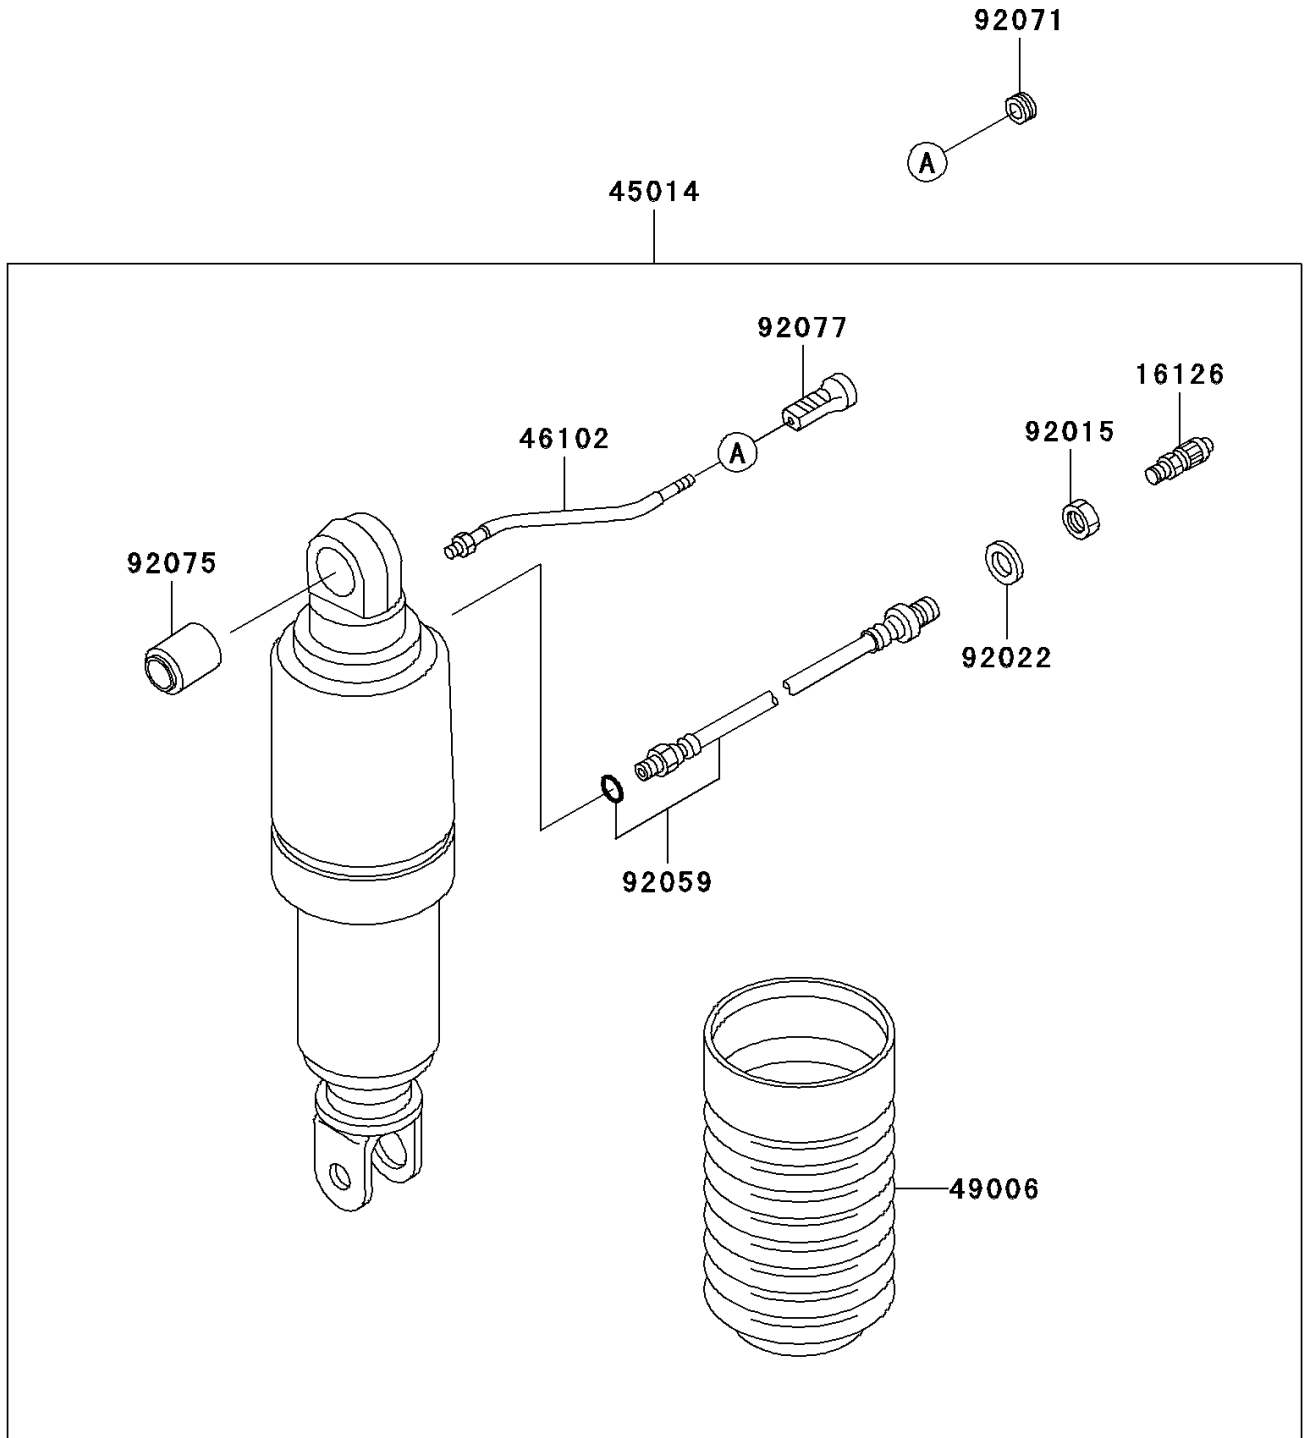

2003 Concours PARTS DIAGRAM

Shock Absorber(s)

F2280

2003 Concours PARTS LIST

Shock Absorber(s)

ITEM NAME	PART NUMBER	QUANTITY
VALVE,AIR (Ref # 16126)	16126-1143	1
SHOCKABSORBER (Ref # 45014)	45014-1587	1
ROD,SHOCKABSORBER,ADJUST (Ref # 46102)	46102-1192	1
BOOT,SHOCKABSORBER (Ref # 49006)	49006-1201	1
NUT,14MM (Ref # 92015)	92015-1305	1
WASHER (Ref # 92022)	92022-1494	1
TUBE,SHOCKABSORBER (Ref # 92059)	92059-1744	1
GROMMET (Ref # 92071)	92071-056	1
DAMPER,SHOCKABSORBER (Ref # 92075)	92075-1654	1
KNOB,SHOCKABSORBER,ADJUST (Ref # 92077)	92077-1051	1