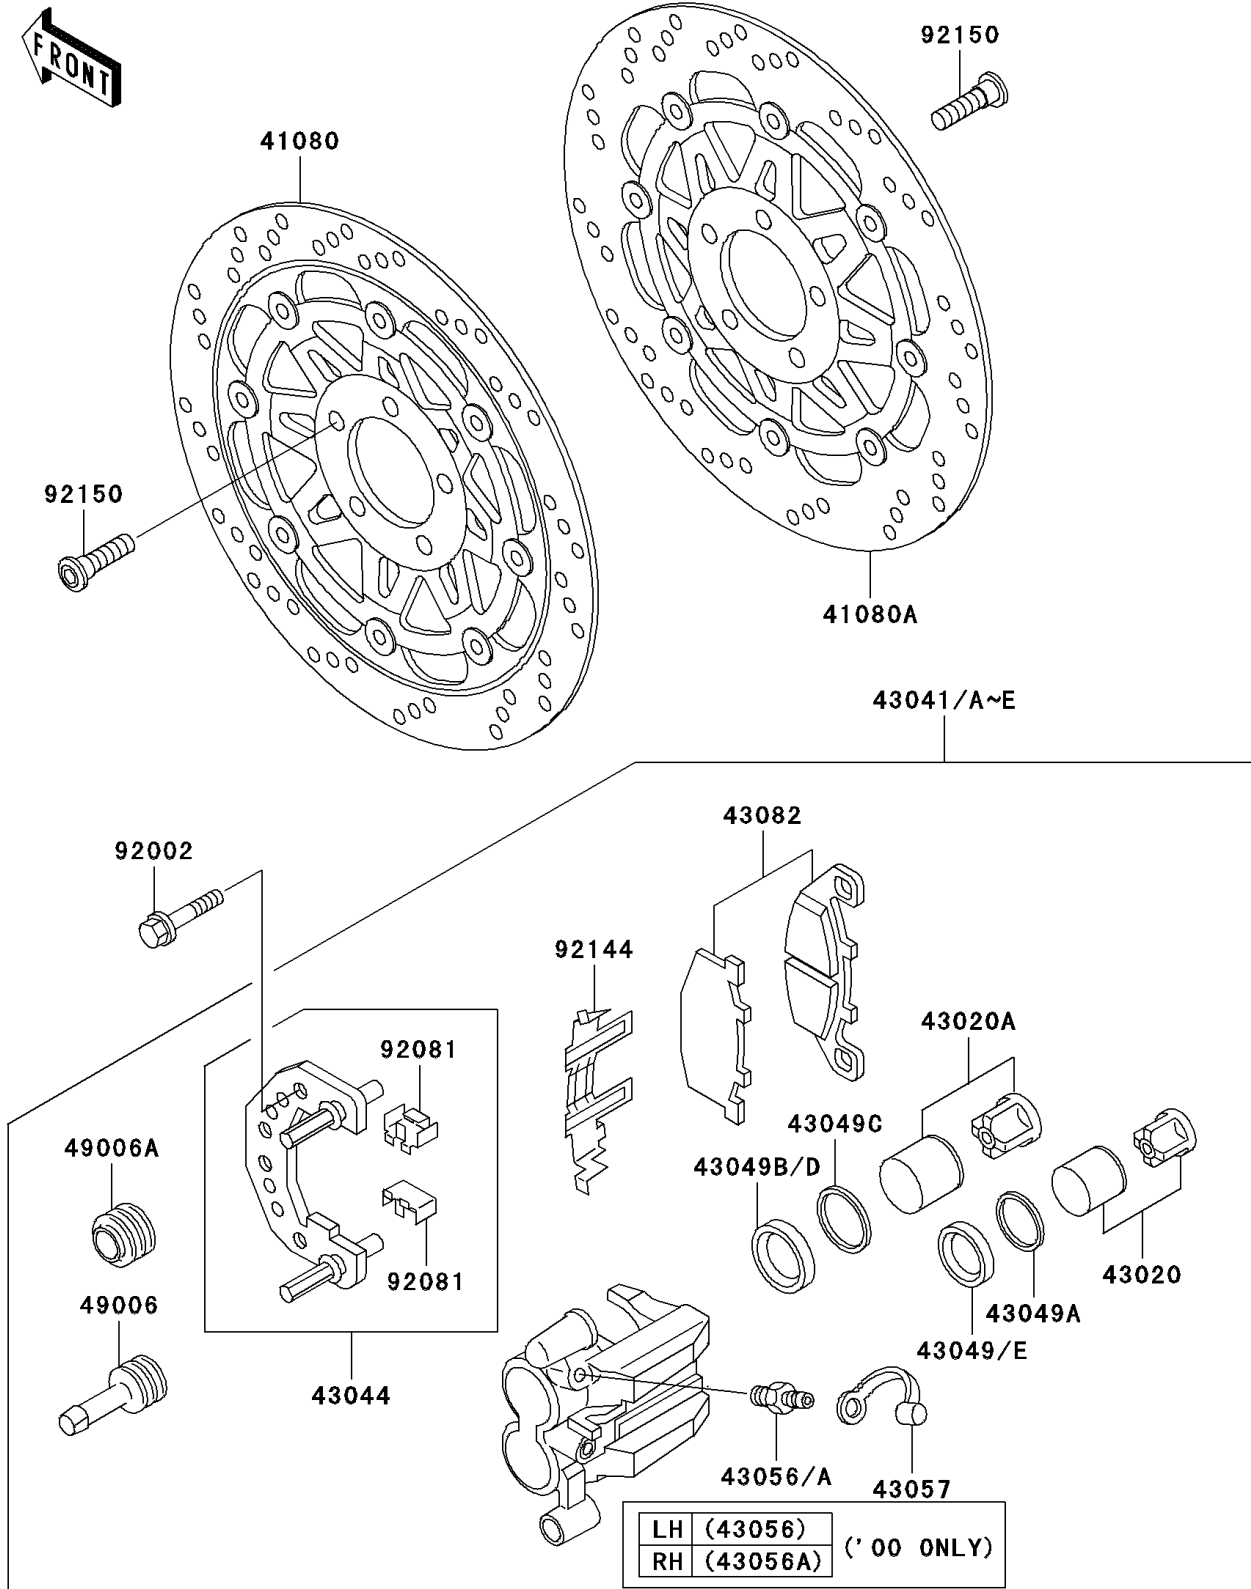

2001 Concours PARTS DIAGRAM

Front Brake(ZG1000-A15-A18)

F2292

2001 Concours PARTS LIST

Front Brake(ZG1000-A15-A18)

ITEM NAME	PART NUMBER	QUANTITY
DISC,FR,LH,GRAY+SILVER (Ref # 41080)	41080-1296-5C	1
DISC,FR,RH,GRAY+SILVER (Ref # 41080A)	41080-1297-5C	1
PISTON-COMP-BRAKE (Ref # 43020)	43020-1068	2
PISTON-COMP-BRAKE (Ref # 43020A)	43020-1069	2
CALIPER-ASSY,FR,LH,M.F.GRAY (Ref # 43041B)	43041-1764-FE	1
CALIPER-ASSY,FR,RH,M.F.GRAY (Ref # 43041C)	43041-1765-FE	1
HOLDER-COMP-CALIPER (Ref # 43044)	43044-1067	2
PACKING,PISTON SEAL (Ref # 43049)	43049-1054	2
PACKING,PISTON (Ref # 43049A)	43049-1055	2
PACKING,PISTON SEAL (Ref # 43049B)	43049-1056	2
PACKING,PISTON (Ref # 43049C)	43049-1057	2
BREATHER-BRAKE (Ref # 43056A)	43056-1054	2
CAP-BREATHER (Ref # 43057)	43057-003	2
PAD-ASSY-BRAKE (Ref # 43082)	43082-1123	2
BOOT,CALIPER (Ref # 49006)	49006-1094	2
BOOT,CALIPER (Ref # 49006A)	49006-1095	2
BOLT,FLANGED,10X35 (Ref # 92002)	92002-1829	4
SPRING,PAD STOPPER (Ref # 92081)	92081-1661	4
SPRING,PAD (Ref # 92144)	92144-1070	2
BOLT,SOCKET,8X30 (Ref # 92150)	92150-1771	10