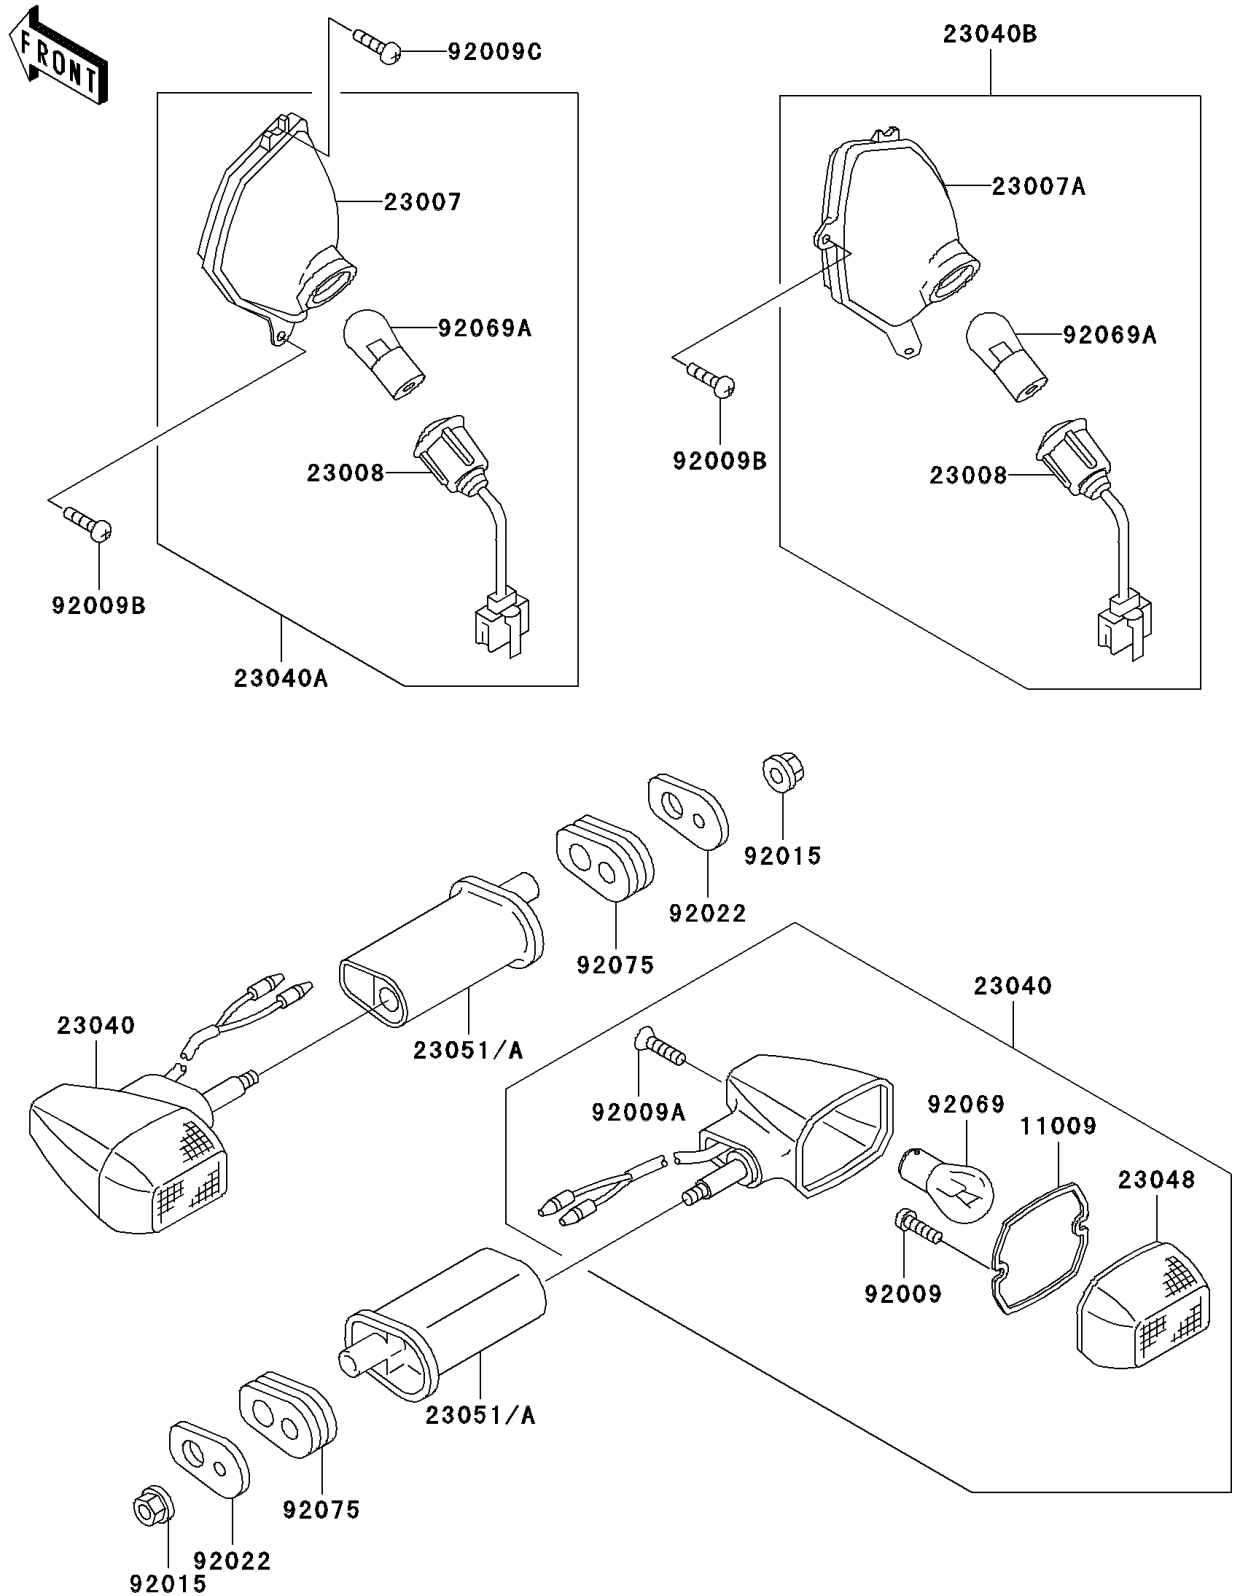

# 2003 Concours PARTS DIAGRAM

Turn Signals

F2730

## 2003 Concours PARTS LIST

### Turn Signals

ITEM NAME	PART NUMBER	QUANTITY
GASKET,SIGNAL LAMP (Ref # 11009)	11009-1402	2
LENS-COMP,SIGNAL LAMP,FR,LH (Ref # 23007)	23007-1142	1
LENS-COMP,SIGNAL LAMP,FR,RH (Ref # 23007A)	23007-1143	1
SOCKET-ASSY,SIGNAL LAMP,FR (Ref # 23008)	23008-1299	2
LAMP-SIGNAL,RR (Ref # 23040)	23040-1108	2
LAMP-SIGNAL,FR,LH (Ref # 23040A)	23040-1136	1
LAMP-SIGNAL,FR,RH (Ref # 23040B)	23040-1137	1
LENS-SIGNAL LAMP (Ref # 23048)	23048-1054	2
BRACKET-SIGNAL LAMP (Ref # 23051A)	23051-1252	2
SCREW,TAPPING,3X16 (Ref # 92009)	92009-1115	4
SCREW,TAPPING,4X20 (Ref # 92009A)	92009-1304	2
SCREW,4X18 (Ref # 92009B)	92009-1355	4
SCREW,TAPPING,4X12 (Ref # 92009C)	92009-1444	2
NUT,FLANGED,6MM (Ref # 92015)	92015-1367	2
WASHER,SIGNAL LAMP (Ref # 92022)	92022-1672	2
BULB,12V 32CP(23W) (Ref # 92069)	92069-055	2
BULB,12V 32/3CP(23/8W) (Ref # 92069A)	92069-060	2
DAMPER,SIGNAL LAMP (Ref # 92075)	92075-1698	2