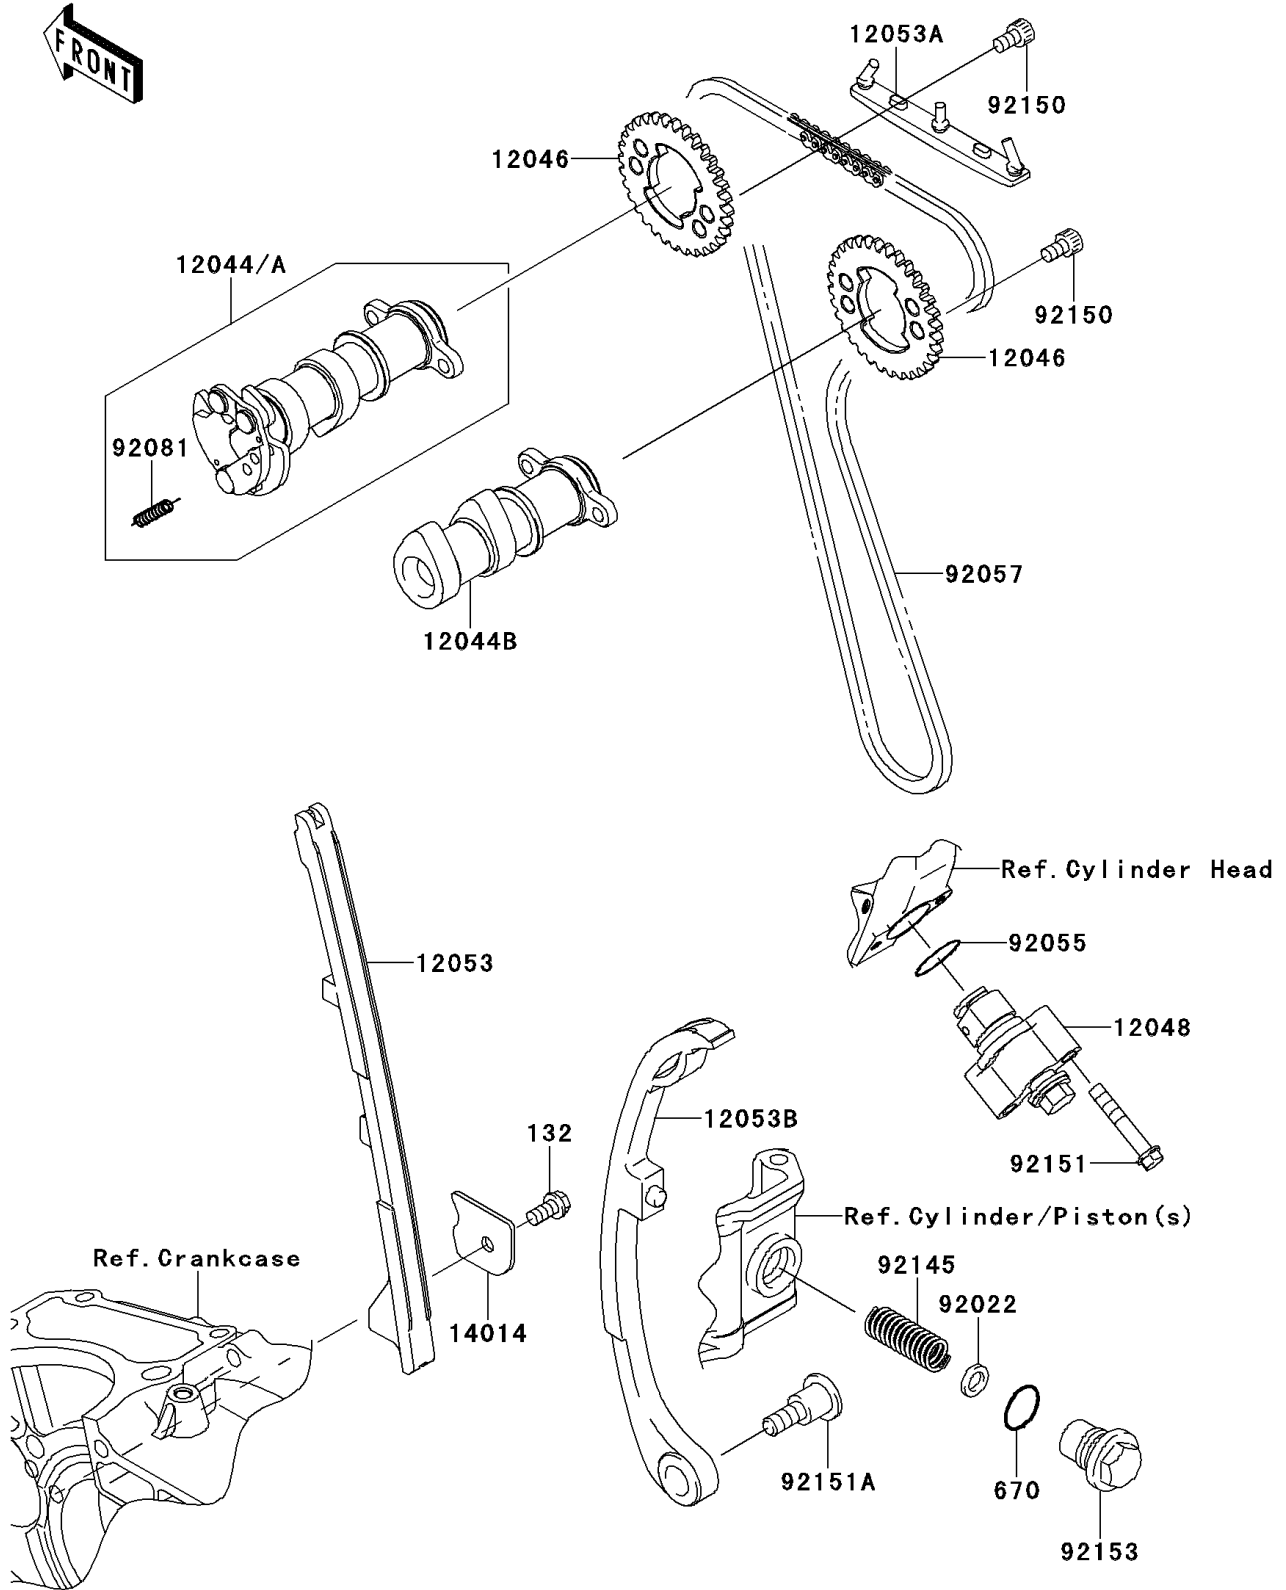

2012 KLX® 250S PARTS DIAGRAM

Camshaft(s)/Tensioner

E1230

2012 KLX® 250S PARTS LIST

Camshaft(s)/Tensioner

ITEM NAME	PART NUMBER	QUANTITY
-----------	-------------	----------