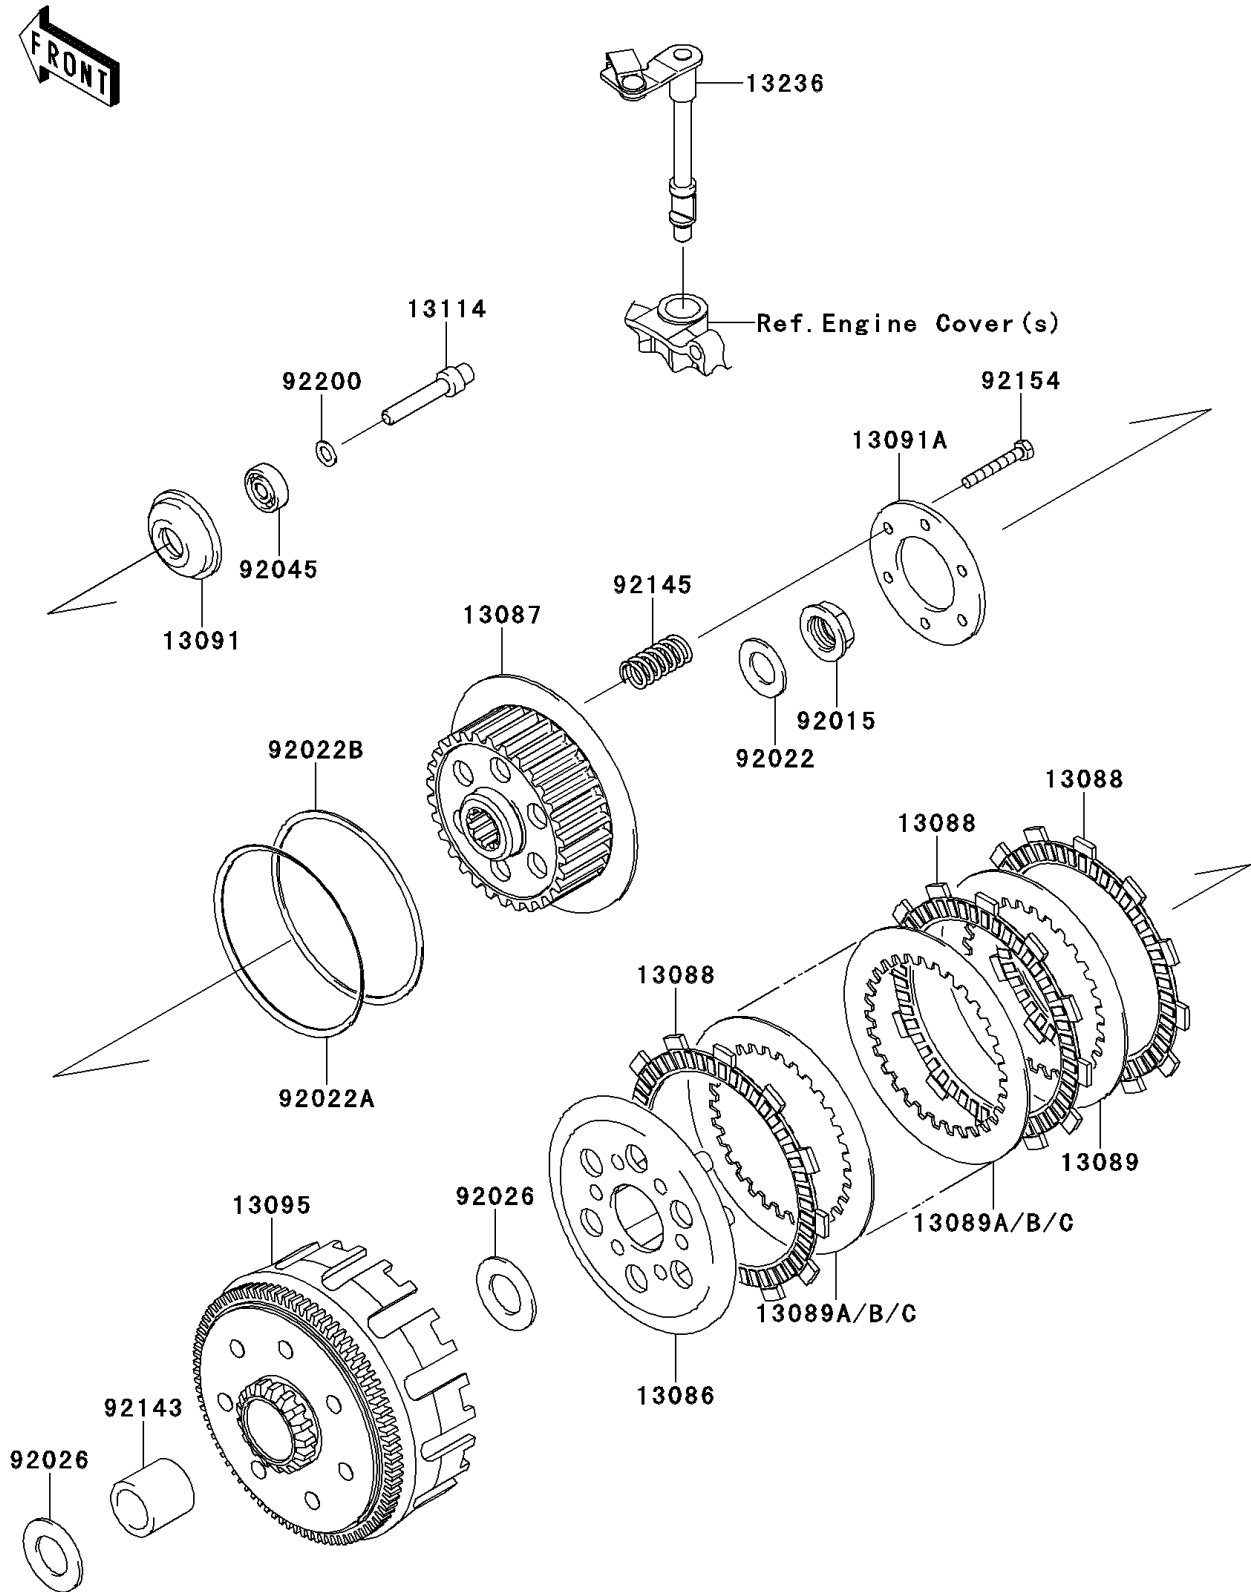

2012 KLX® 250S PARTS DIAGRAM

Clutch

E1350

2012 KLX®250S PARTS LIST

Clutch

ITEM NAME	PART NUMBER	QUANTITY
-----------	-------------	----------