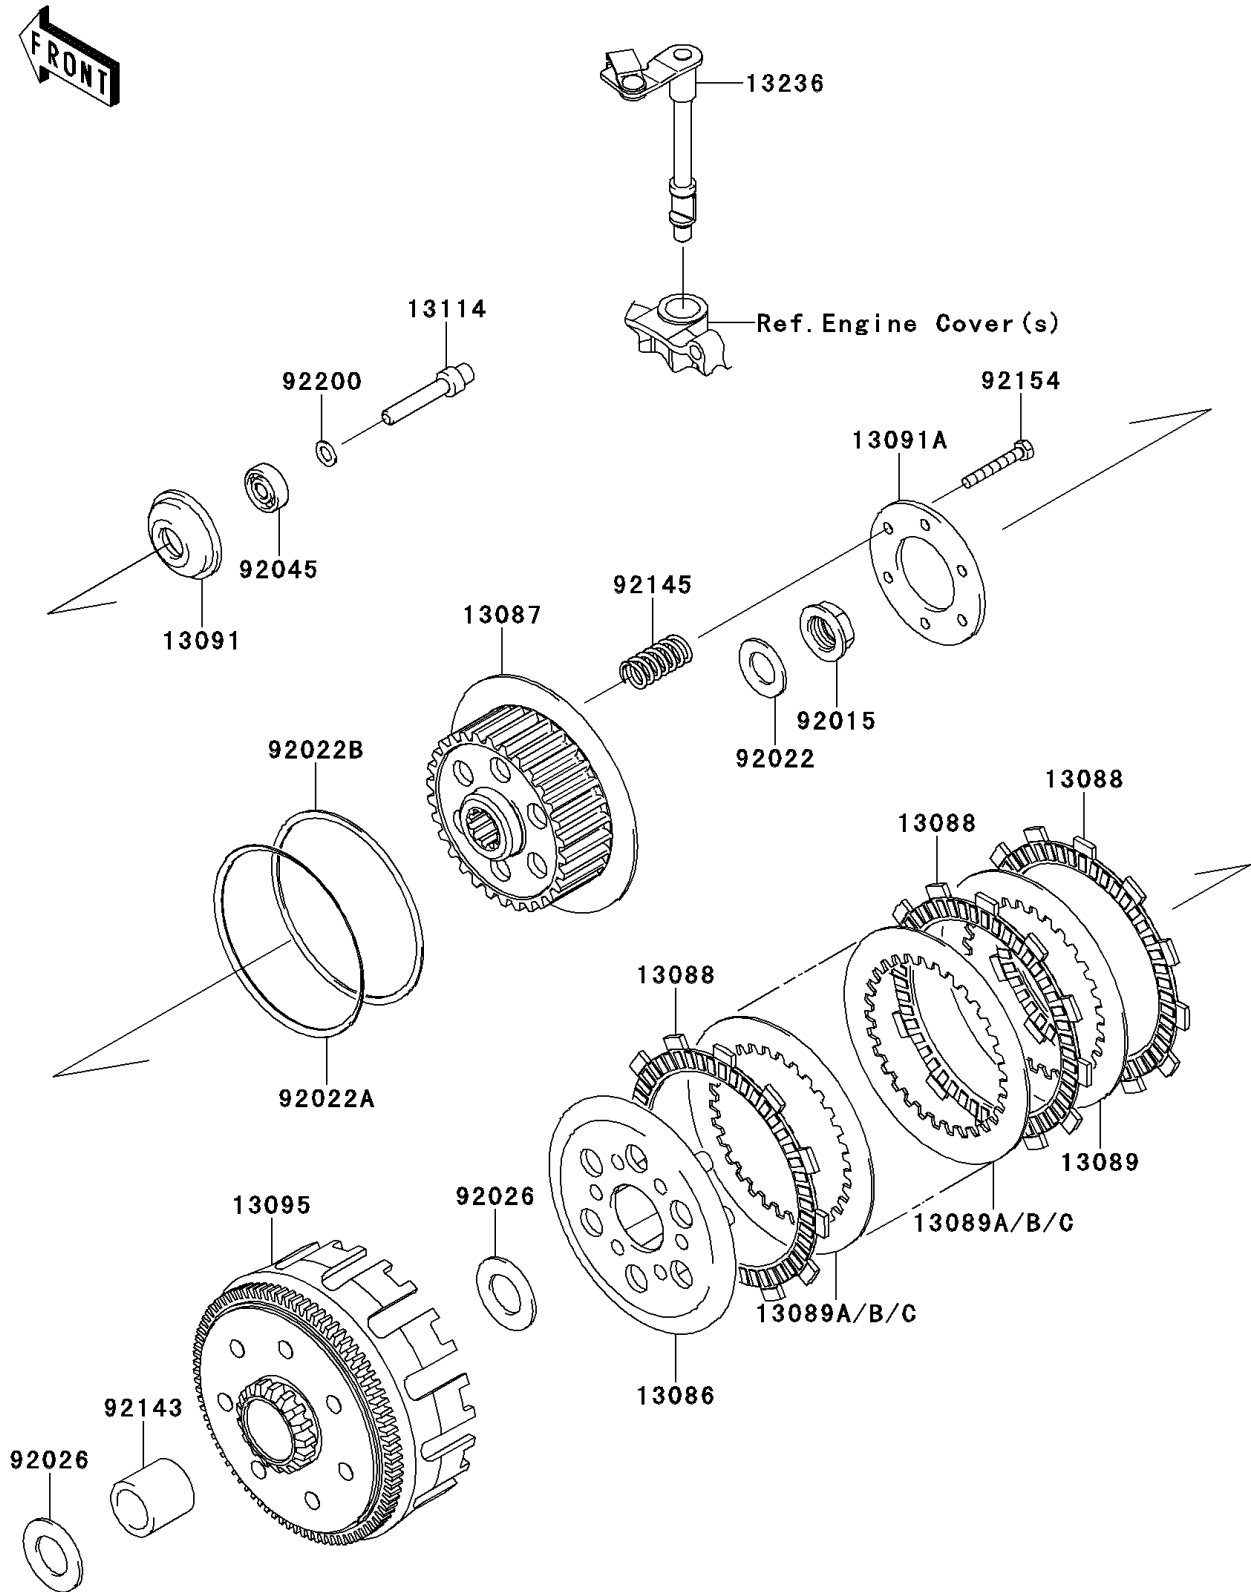

# 2012 KLX® 250S PARTS DIAGRAM

Clutch

E1350

# 2012 KLX®250S PARTS LIST

Clutch

ITEM NAME	PART NUMBER	QUANTITY
-----------	-------------	----------