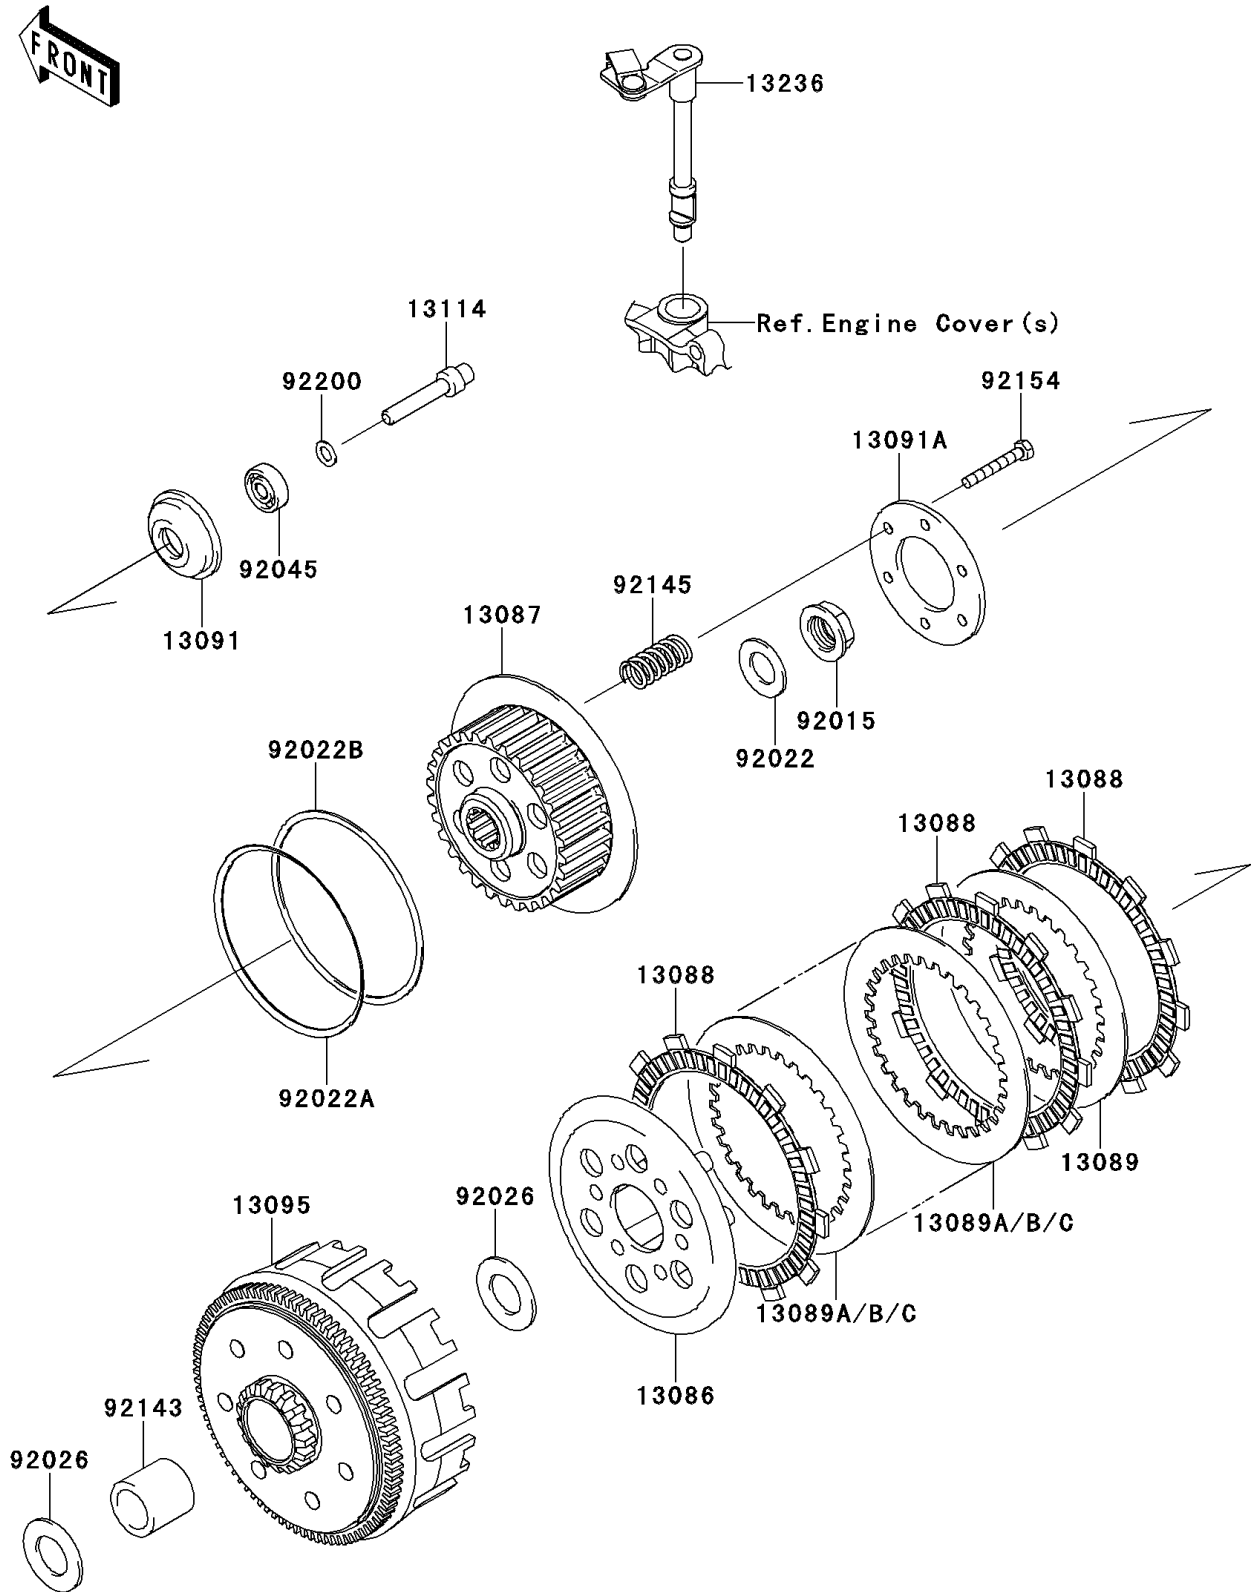

2013 KLX® 250S PARTS DIAGRAM

Clutch

E1350

2013 KLX®250S PARTS LIST

Clutch

ITEM NAME	PART NUMBER	QUANTITY
-----------	-------------	----------