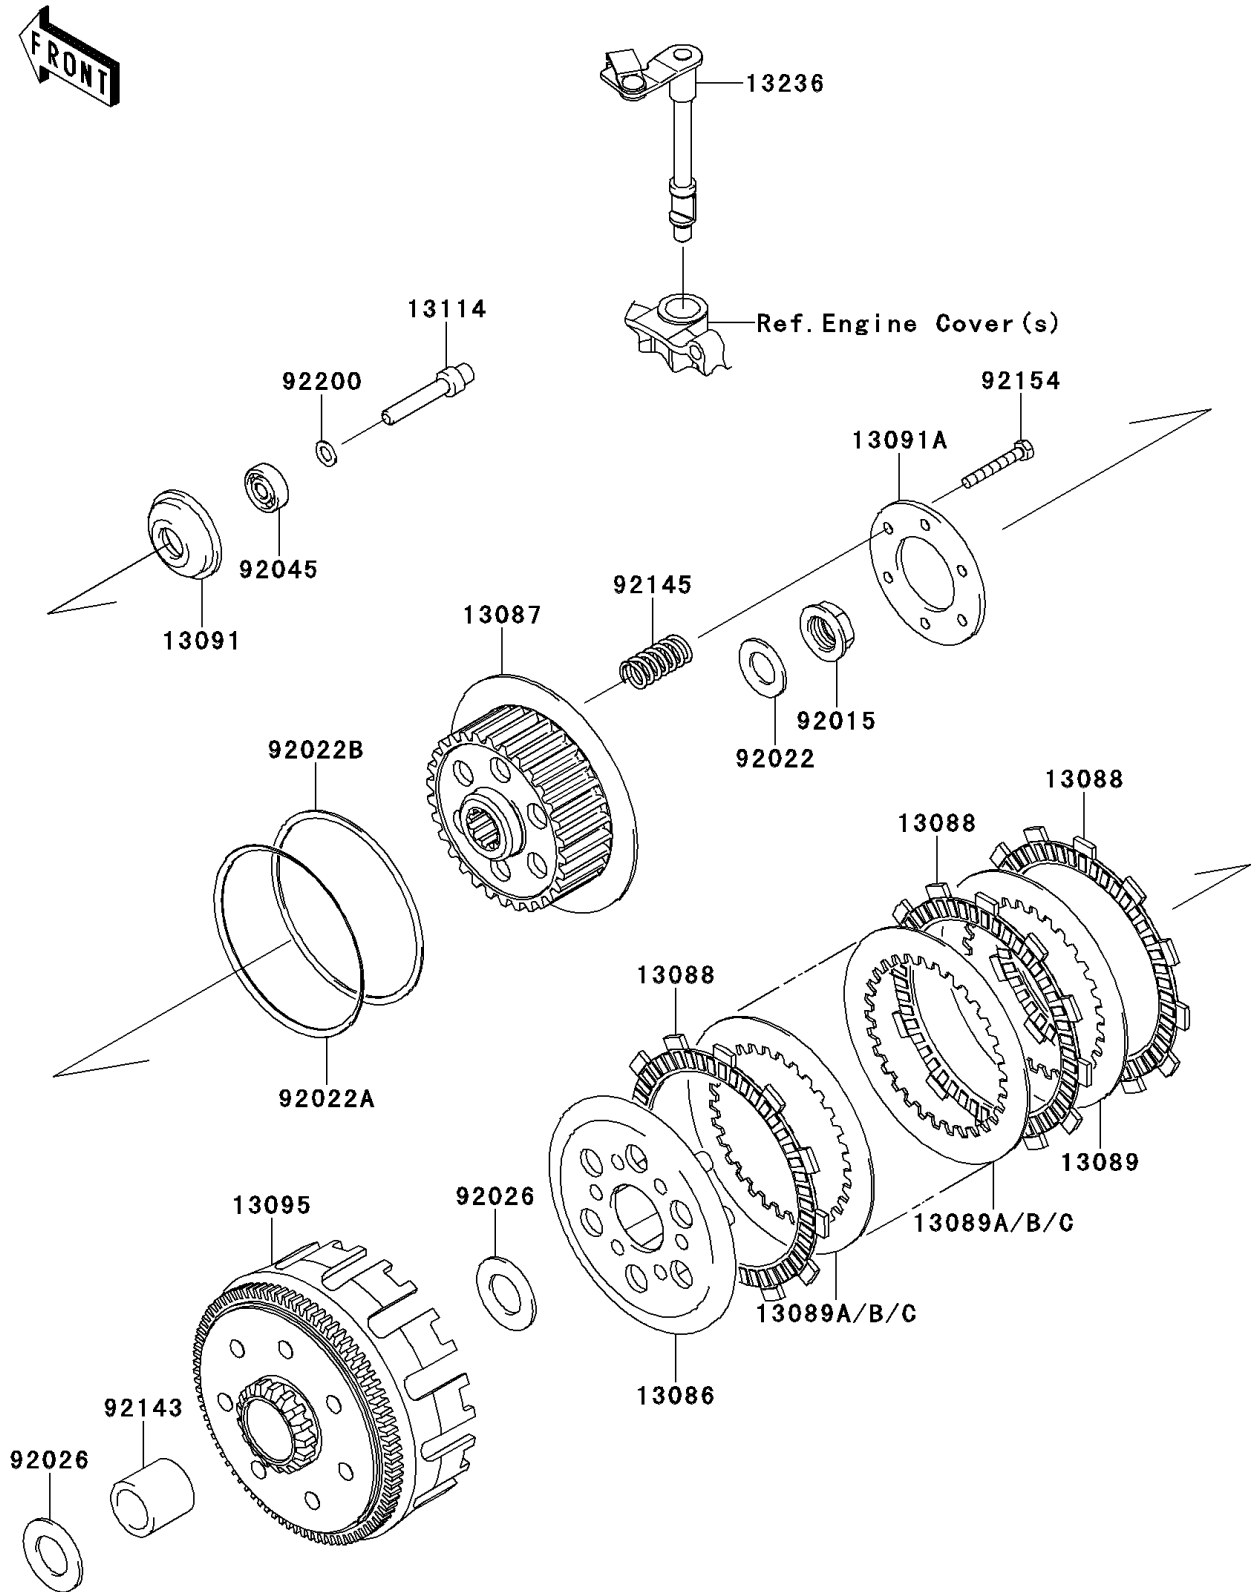

# 2013 KLX® 250S PARTS DIAGRAM

Clutch

E1350

# 2013 KLX®250S PARTS LIST

Clutch

ITEM NAME	PART NUMBER	QUANTITY
-----------	-------------	----------