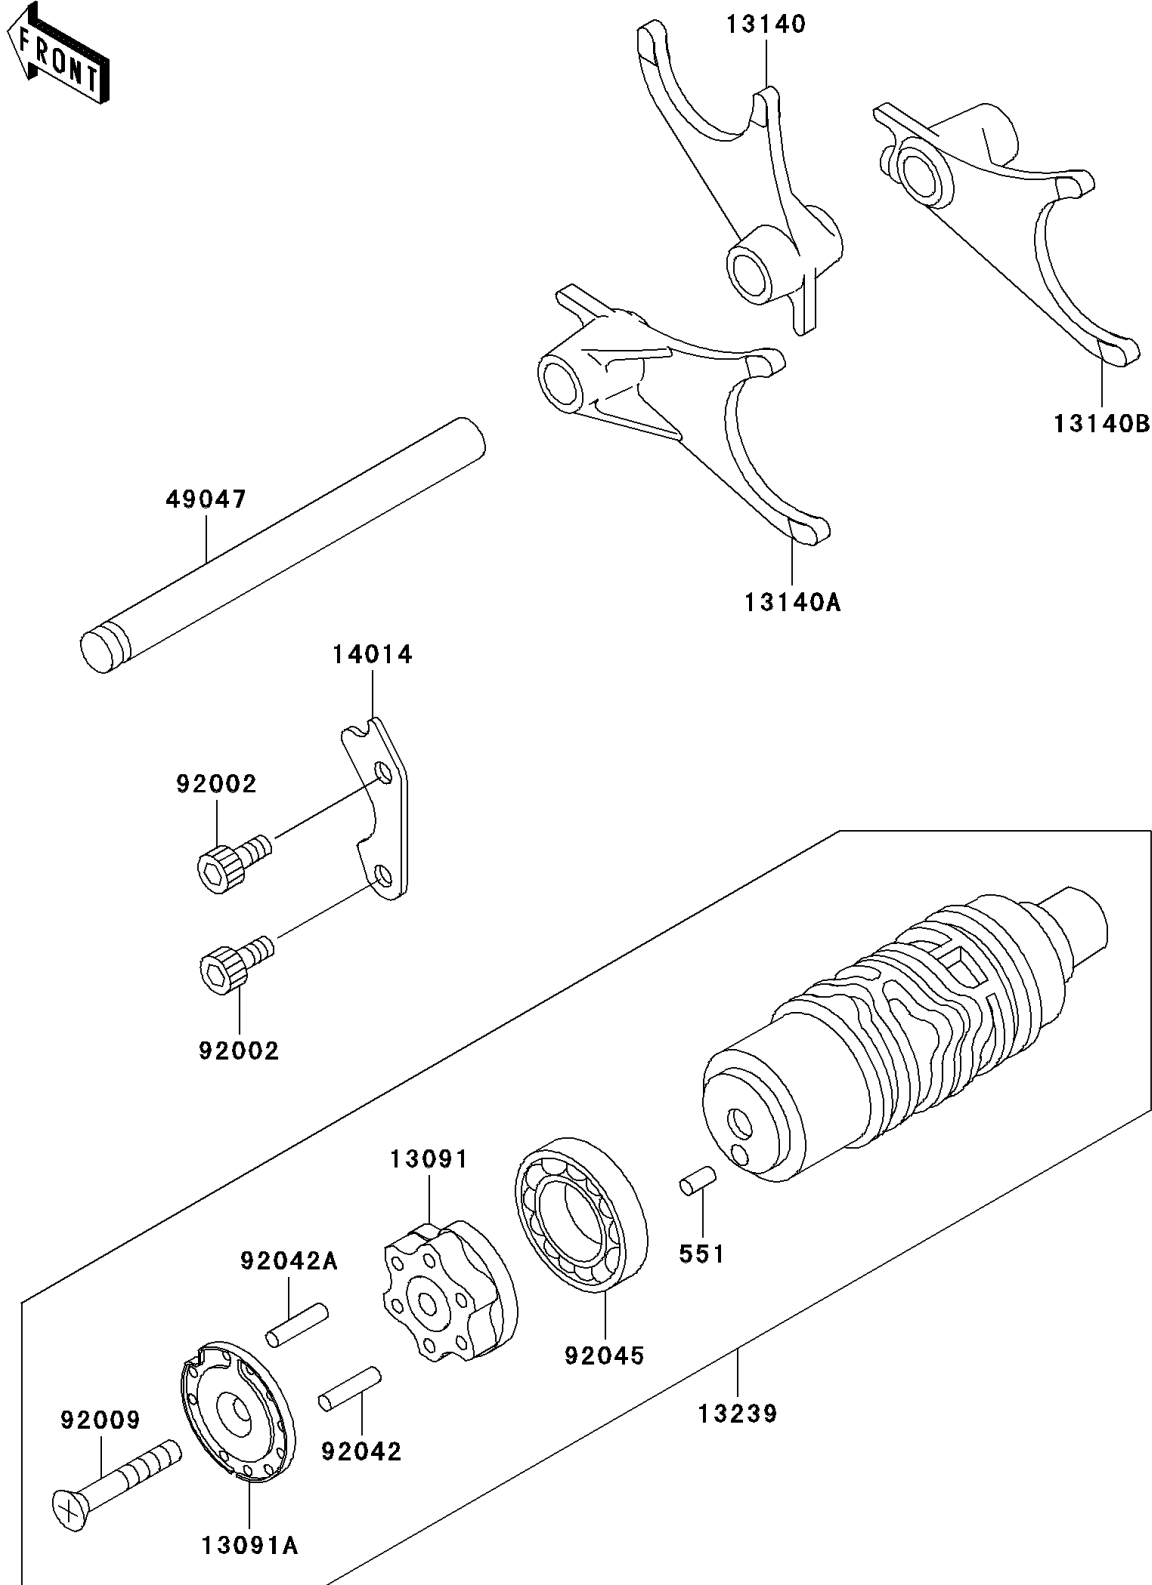

# 2005 Concours PARTS DIAGRAM

Gear Change Drum/Shift Fork(s)

E1362

## 2005 Concours PARTS LIST

### Gear Change Drum/Shift Fork(s)

ITEM NAME	PART NUMBER	QUANTITY
PIN-DOWEL,4X8 (Ref # 551)	551A0408	1
HOLDER,CHANGE DRUM (Ref # 13091)	13091-1275	1
HOLDER,NEUTRAL (Ref # 13091A)	13091-1334	1
FORK-SHIFT (Ref # 13140)	13140-1196	1
FORK-SHIFT (Ref # 13140A)	13140-1197	1
FORK-SHIFT (Ref # 13140B)	13140-1209	1
DRUM-ASSY-CHANGE (Ref # 13239)	13239-1122	1
PLATE-POSITION,CHANGE DRUM (Ref # 14014)	14014-1059	1
ROD-SHIFT (Ref # 49047)	49047-1055	1
BOLT,SOCKET,6X16 (Ref # 92002)	92002-1778	2
SCREW,6X45 (Ref # 92009)	92009-1599	1
PIN,DOWEL,4X15.8 (Ref # 92042)	92042-014	5
PIN,DOWEL,4X17.8 (Ref # 92042A)	92042-020	1
BEARING-BALL,16005(NTN) (Ref # 92045)	92045-1045	1